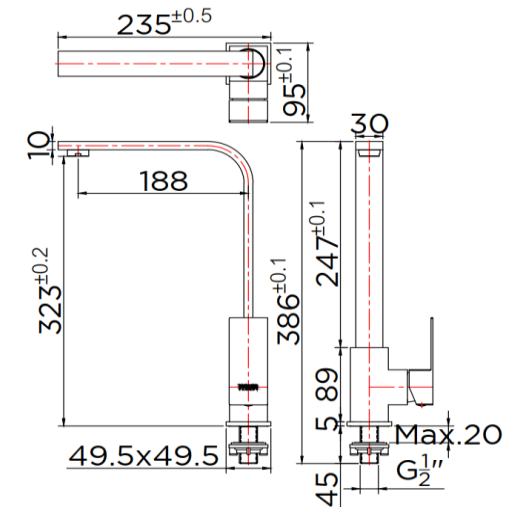

Basin Cold Faucet : Cartridge Valve
Function : 1 Functions
Minimum Water Pressure : 1 Bar
Flow Rate Faucet : 5.6 Liters/min @1 Bar

สินค้าในชุดประกอบด้วย

ก๊อกเดี่ยวอ่างล้างจาน
อุปกรณ์ติดตั้ง

Consist of

Kitchen Sink Cold Water Faucet
Fixing Materials

แนะนำใช้กับ

สายน้ำดี 16" (KA-01-500-16-WH)
สตัดวาล์ว (KA-21-411-50)

Recommendation'

Inlet Hose 16" (KA-01-500-16-WH)
Stop Valve (KA-21-411-50)

Dimension	Dimension pack.	Unit
98x235x333	260x440x57	mm
Net Weight	Gross Weight	Unit
1.5	1.75	kg
Packing type	Packing unit	UOM
Brown box	5 pcs/carton	Pc
SKU Barcode		
885 1674 54605 7		