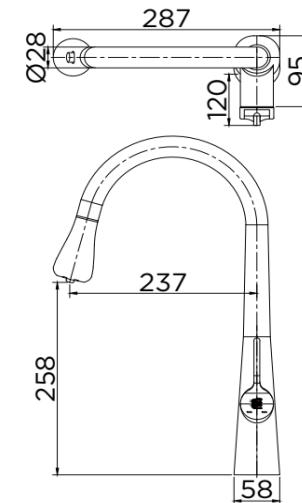

Sink Mixer Faucet : Cartridge Valve
Function : 2 Functions
Minimum Pressure : 1 Bar
Flow Rate Faucet : 3.7 Liters/min @1 Bar

สินค้าในชุดประกอบด้วย

ก๊อกซิงค์ผสม
อุปกรณ์ติดตั้ง

Consist of

Sink Mixer Faucet
Fixing Materials

แนะนำใช้กับ

Recommendation'

-

-

Dimension	Dimension pack.	Unit
455*287*121	635*290*80	mm
Net Weight	Gross Weight	Unit
20	22.50	kg
Packing type	Packing unit	UOM
Brown Box	10 pcs/carton	Pc
SKU Barcode		
885 1674 65605 3		