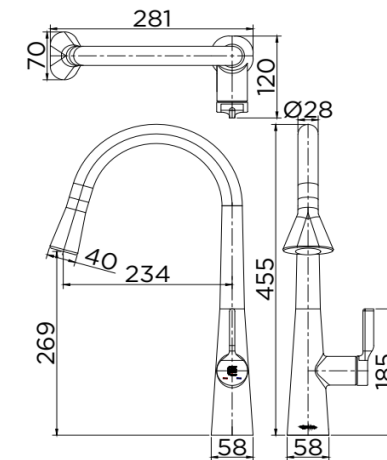

## สินค้าในชุดประกอบด้วย

ก๊อกซิงค์ผสม  
อุปกรณ์ติดตั้ง

## Recommendation'

Dimension	Dimension pack.	Unit
455*281*120	635*290*80	mm
Net Weight	Gross Weight	Unit
22	24.50	kg
Packing type	Packing unit	UOM
Brown Box	10 pcs/carton	Pc
SKU Barcode		
885 1674 65602 2		