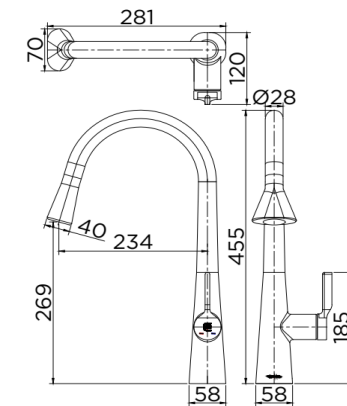

Sink Mixer Faucet : Cartridge Valve
Function : 3 Functions
Minimum Pressure : 1 Bar
Flow Rate Faucet : 3.7 Liters/min @1 Bar

สินค้าในชุดประกอบด้วย

ก๊อกซิงค์ผสม
อุปกรณ์ติดตั้ง

Consist of

Sink Mixer Faucet
Fixing Materials

แนะนำใช้กับ

Recommendation'

Dimension	Dimension pack.	Unit
455*281*120	635*290*80	mm
Net Weight	Gross Weight	Unit
22	24.50	kg
Packing type	Packing unit	UOM
Brown Box	10 pcs/carton	Pc
SKU Barcode		
885 1674 65601 5		