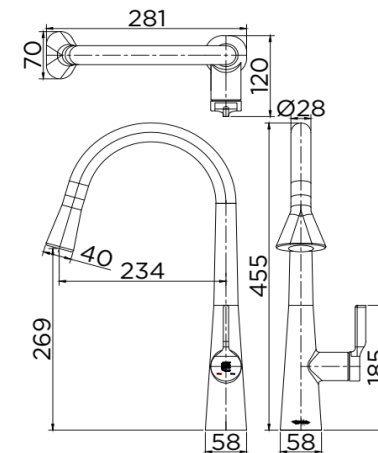

Sink Mixer Faucet : Cartridge Valve
Function : 3 Functions
Minimum Pressure : 1 Bar
Flow Rate Faucet : 4.7 Liters/min @1 Bar

สินค้าในชุดประกอบด้วย

ก๊อกซิงค์ผสม
อุปกรณ์ติดตั้ง

Consist of

Sink Mixer Faucet
Fixing Materials

แนะนำใช้กับ

Recommendation'

Dimension	Dimension pack.	Unit
455*281*120	635*290*80	mm
Net Weight	Gross Weight	Unit
22	24.50	kg
Packing type	Packing unit	UOM
Brown Box	10 pcs/carton	Pc
SKU Barcode		
885 1674 65600 8		