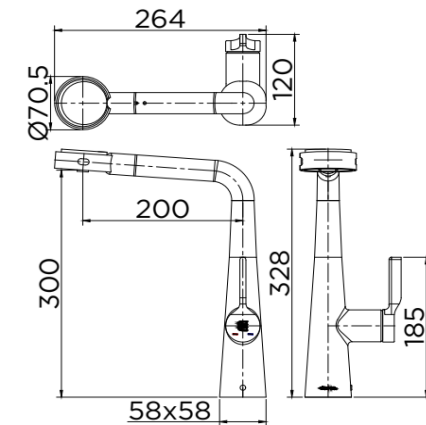

Sink Mixer Faucet : Cartridge Valve
Function : 4 Functions
Minimum Pressure : 1 Bar
Flow Rate Faucet : 3.7 Liters/min @1 Bar

สินค้าในชุดประกอบด้วย

ก๊อกซิงค์ผสม
อุปกรณ์ติดตั้ง

Consist of

Sink Mixer Faucet
Fixing Materials

แนะนำใช้กับ

Recommendation'

Dimension	Dimension pack.	Unit
328*264*120	480*290*85	mm
Net Weight	Gross Weight	Unit
20	22.50	kg
Packing type	Packing unit	UOM
Brown Box	10pcs/carton	Pc
SKU Barcode		
885 1674 65599 5		