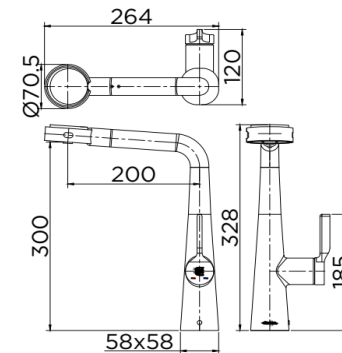

## Product Descriptions

Sink Mixer Faucet : Cartridge Valve  
Function : 4 Functions  
Minimum Pressure : 1 Bar  
Flow Rate Faucet : 3.7 Liters/min @1 Bar

## สินค้าในชุดประกอบด้วย

ก๊อกซิงค์ผสม  
อุปกรณ์ติดตั้ง

## Recommendation'

Dimension	Dimension pack.	Unit
328*264*120	480*290*85	mm
Net Weight	Gross Weight	Unit
20	22.50	kg
Packing type	Packing unit	UOM
Brown Box	10pcs/carton	Pc
SKU Barcode		
885 1674 65597 1		