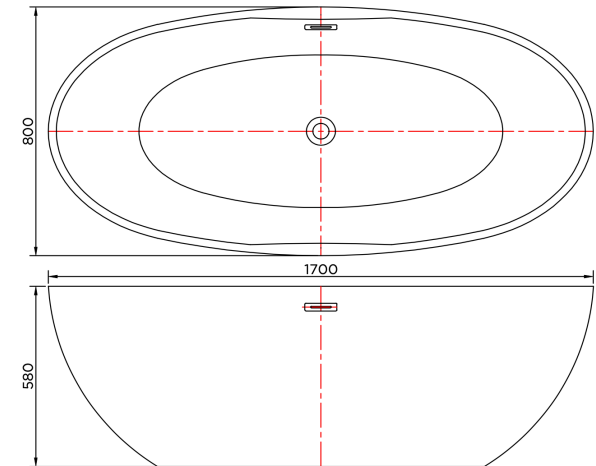

SPECIFICATION SHEET

ชื่อสินค้า

อ่างอาบน้ำ อะครีลิก
ขนาด 1700x800x580 มม.

แบรนด์

เอสเธอร์

วัสดุ

อ่างอาบน้ำ : อะครีลิก

สี

Acrylic freestanding bath
Size 1700x800x580 mm

Brand

ESTHER

Materials

Bathtub : Acrylic

Finish

Surface : White

Product Descriptions

Bathtub : Freestanding
Size : 1700x800x580 mm

Consist of

Bathtub
Waste Drain
Flexible Waste Pipe

Recommendation

Floor Standing Faucet : KF-42-771-50

Item number

EAB-02-120F-11

Dimension	Dimension pack.	Unit
1700x800x580	1750x850x630	mm
Net Weight	Gross Weight	Unit
45	50	kg
Packing type	Packing unit	UOM
Carton Box	1 pc/ box	Pc
SKU Barcode		
885 1674 65385		