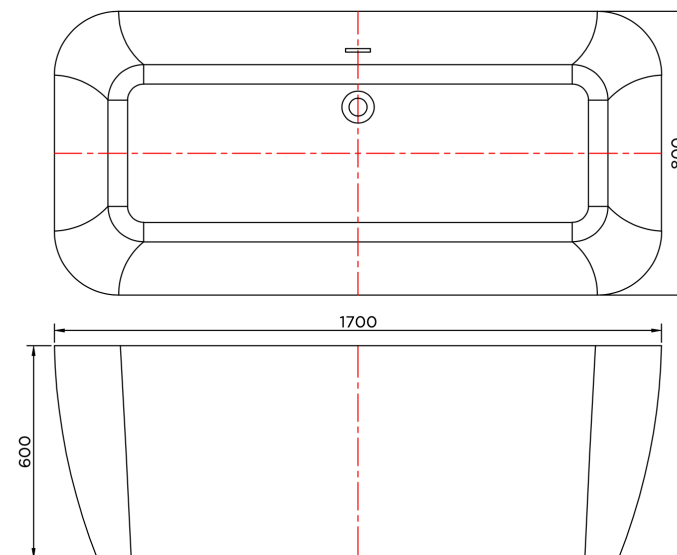

SPECIFICATION SHEET

ชื่อสินค้า

อ่างอาบน้ำ อะครีลิก
ขนาด 1700x800x600 มม.

แบรนด์

เอสเธอร์

วัสดุ

อ่างอาบน้ำ : อะครีลิก

สี

ชนิดผิว : สีขาว

ลักษณะสินค้า

อ่างอาบน้ำ : แบบตั้งพื้น
ขนาด : 1700x800x600 mm

สินค้าในชุดประกอบด้วย

อ่างอาบน้ำ
สะดืออ่างอาบน้ำ
ท่อน้ำทิ้งแบบอ่อน

แนะนำใช้กับ

ก๊อกผสมลงอ่าง : KF-41-771-50

Item name

Acrylic freestanding bath
Size 1700x800x600 mm

Brand

ESTHER

Materials

Bathtub : Acrylic

Finish

Surface : White

Product Descriptions

Bathtub : Freestanding
Size : 1700x800x600 mm

Consist of

Bathtub
Waste Drain
Flexible Waste Pipe

Recommendation

Floor Standing Faucet : KF-41-771-50

Item number

EAB-02-110F-11

Dimension	Dimension pack.	Unit
1700x800x600	1750x850x700	mm
Net Weight	Gross Weight	Unit
45	50	kg
Packing type	Packing unit	UOM
Carton Box	1 pc/ box	Pc
SKU Barcode		
885 1674 65383 0		