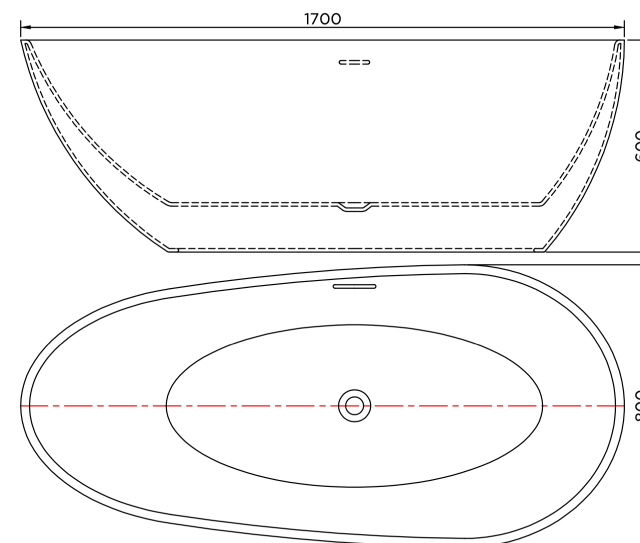

SPECIFICATION SHEET

ชื่อสินค้า

อ่างอาบน้ำ อะครีลิก
ขนาด 1700x800x600 มม.

แบรนด์

เอสเธอร์

วัสดุ

อ่างอาบน้ำ : อะครีลิก

สี

ชนิดผิว : สีขาว

ลักษณะสินค้า

อ่างอาบน้ำ : แบบตั้งพื้น
ขนาด : 1700x800x600 mm

สินค้าในชุดประกอบด้วย

อ่างอาบน้ำ
สะดืออ่างอาบน้ำ
ท่อน้ำทิ้งแบบอ่อน

แนะนำใช้กับ

ก๊อกผสมลงอ่าง : KF-42-771-50

Item name

Acrylic freestanding bath
Size 1700x800x600 mm

Brand

ESTHER

Materials

Bathtub : Acrylic

Finish

Surface : White

Product Descriptions

Bathtub : Freestanding
Size : 1700x800x600 mm

Consist of

Bathtub
Waste Drain
Flexible Waste Pipe

Recommendation

Floor Standing Faucet : KF-42-771-50

Item number

EAB-01-130F-11

Dimension	Dimension pack.	Unit
1700x800x600	1750x850x650	mm
Net Weight	Gross Weight	Unit
45	50	kg
Packing type	Packing unit	UOM
Carton Box	1 pc/ box	Pc
SKU Barcode		
885 1674 65383		