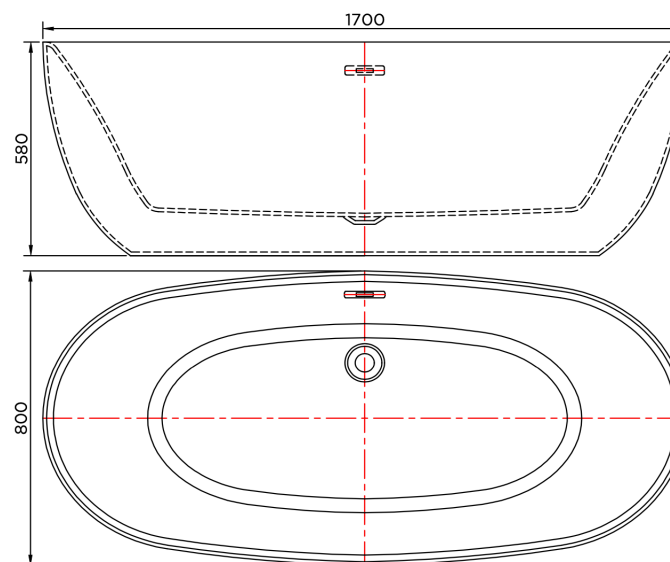

SPECIFICATION SHEET

ชื่อสินค้า

อ่างอาบน้ำ อะครีลิก
ขนาด 1700x800x580 มม.

แบรนด์

เอสเทอร์

วัสดุ

อ่างอาบน้ำ : อะครีลิก

สี

ชนิดผิว : สีขาว

ลักษณะสินค้า

อ่างอาบน้ำ : แบบตั้งพื้น
ขนาด : 1700x800x580 mm

สินค้าในชุดประกอบด้วย

อ่างอาบน้ำ
สะดืออ่างอาบน้ำ
ท่อน้ำทิ้งแบบอ่อน

แนะนำใช้กับ

ก๊อกผสมลงอ่าง : KF-42-771-50

Item name

Acrylic freestanding bath
Size 1700x800x580 mm

Brand

ESTHER

Materials

Bathtub : Acrylic

Finish

Surface : White

Product Descriptions

Bathtub : Freestanding
Size : 1700x800x580 mm

Consist of

Bathtub
Waste Drain
Flexible Waste Pipe

Recommendation

Floor Standing Faucet : KF-42-771-50

Item number

EAB-01-120F-11

Dimension	Dimension pack.	Unit
1700x800x580	1750x850x630	mm
Net Weight	Gross Weight	Unit
45	50	kg
Packing type	Packing unit	UOM
Carton Box	1 pc/ box	Pc
SKU Barcode		
885 1674 65381		