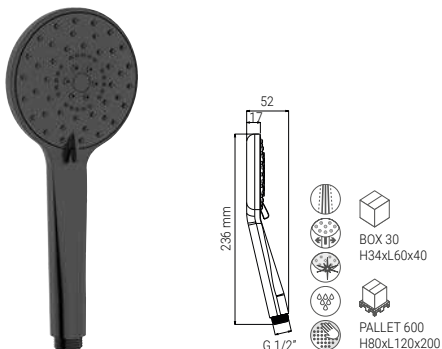

D1617QMN

- HAND SHOWER JUNIOR SOFT 100 5S MASSAGE BLACK
- HANDBRAUSE JUNIOR SOFT 100 5S MASSAGE SCHWARZ
- DOUCHETTE JUNIOR SOFT 100 5S MASSAGE NOIR
- DOCCIA JUNIOR SOFT 100 5S MASSAGE NERO