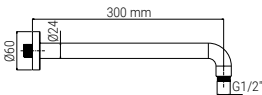

BOX 50
H27xL40x40

PALLET 1800
H80xL120x200

A48.L30.000.05N

- SHOWER ARM XL 24 300 MM CHROME
- BRAUSEARM XL 24 300 MM CHROM
- BRAS DE DOUCHE XL 24 300 MM CHROME
- BRACCIO SOFFIONE XL 24 300 MM CROMO

BOX 25
H27xL40x40