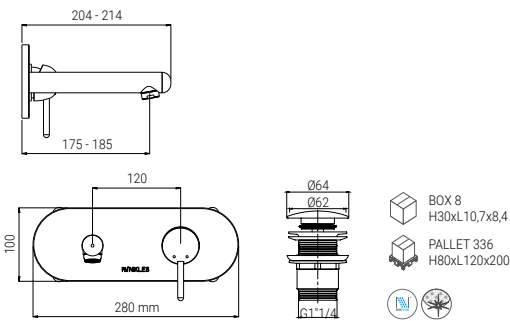

FAUCETS

FRC.01.501.05N

- ESTHETICAL ASSEMBLING KIT FOR CONCEALED BASIN FAUCET RONDO CHROME
- FERTIGMONTAGESET FÜR UP-WASCHTISCHBATTERIE RONDO CHROM
- KIT D'ASSEMBLAGE ESTHÉTIQUE POUR MITIGEUR DE LAVABO ENCASTRÉ RONDO CHROME
- KIT ASSEMBLAGGIO ESTETICO PER RUBINETTO LAVABO INCASSO RONDO CROMO