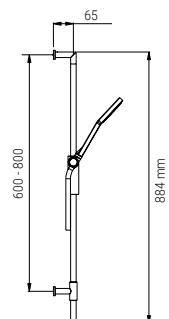

A721.FR.531.05N

- SHOWER KIT STYLE 110 UNO CHROME
- BRAUSEKIT STYLE 110 UNO CHROM
- KIT DE DOUCHE STYLE 110 UNO CHROME
- KIT DOCCIA STYLE 110 UNO CROMO