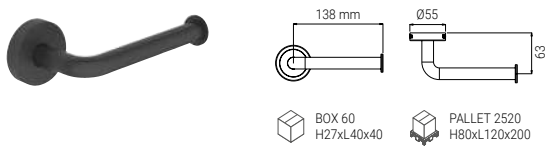

FPH.001.07N

- TOILET PAPER HOLDER MATTE BLACK
- PAPIERHALTER MATT SCHWARZ
- PORTE-ROULEAU PAPIER NOIR MAT
- PORTA ROTOLO NERO OPACO