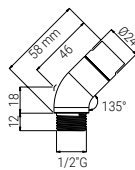

H000107N

- 45° BRACKET FOR HAND SHOWER METAL MATTE BLACK
- WINKEL 45° FÜR HANDBRAUSE METAL MATT SCHWARZ
- EQUERRE DE FIXATION 45° POUR DOUCHETTE METAL NOIR MAT
- SQUADRETTA 45° PER DOCCIA METAL NERO OPACO