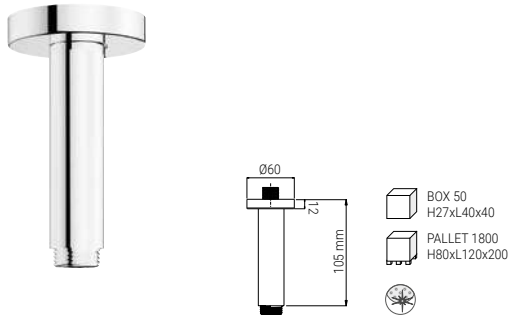

SHOWER ARMS

A48.C10.000.05N

- CEILING ARM XL 24 100 MM CHROME
- DECKENARM XL 24 100 MM CHROM
- BRAS DE DOUCHE VERTICAL XL 24 100 MM CHROME
- BRACCIO SOFFIONE SOFFITTO XL 24 100 MM CROMO