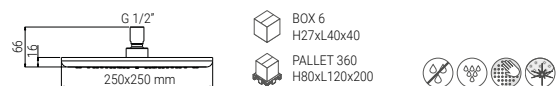

DE0607N

- SHOWER HEAD AVANTI QUADRO 250 DROPLESS MATTE BLACK
- KOPFBRAUSE AVANTI QUADRO 250 DROPLESS MATT SCHWARZ
- TÊTE DE DOUCHE AVANTI QUADRO 250 DROPLESS NOIR MAT
- SOFFIONE AVANTI QUADRO 250 DROPLESS NERO OPACO