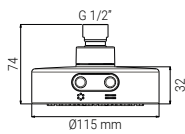

BOX 25
H26xL39x39

PALLET 900
H80xL120x200

BH0207QDN

- SHOWER HEAD AVANTI 115 DUO SILK MATTE BLACK
- KOPFBRAUSE AVANTI 115 DUO SILK MATT SCHWARZ
- TÊTE DE DOUCHE AVANTI 115 DUO SILK NOIR MAT
- SOFFIONE AVANTI 115 DUO SILK NERO OPACO