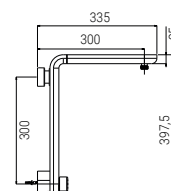

B75.00.000.05N

- SYSTEM 5 SKY CHROME
- SYSTEM 5 SKY CHROM
- SYSTEME 5 SKY CHROME
- SISTEMA 5 SKY CROMO

- BOX 3 H20,5xL82,5x48,3
- PALLET 20 H80xL120x200