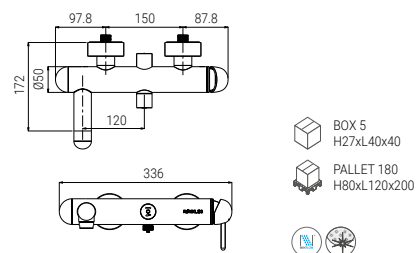

FRH.01.001.05N

- BATH FAUCET RONDO CHROME
- WANNENARMATUR RONDO CHROM
- MITIGEUR MURAL BAIN/DOUCHE RONDO MONOCOMMANDE CHROME
- RUBINETTO VASCA RONDO CROMO