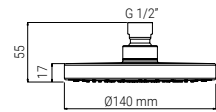

BOX 16
H27xL40x40

PALLET 680
H80xL120x200

B3405N

- SHOWERHEAD PURE 180 UNO AIRDROP CHROME
- KOPFBRAUSE PURE 180 UNO AIRDROP CHROM
- TÊTE DE DOUCHE PURE 180 UNO AIRDROP CHROME
- SOFFIONE PURE 180 UNO AIRDROP CROMO