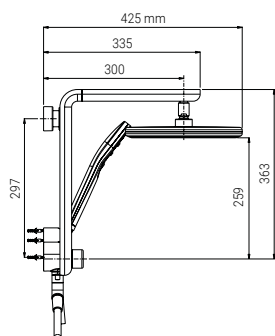

- SKY 250 ROUND
- SKY 120 DUO SILK

- BOX 3 H20,5xL82,5x48,3
- PALLET 20 H80xL120x200

B74.00.000.05N

- SYSTEM 5 SKY WITH 45° BRACKET, HOSE AND WALL BRACKET CHROME
- SYSTEM 5 SKY MIT WINKEL 45°, KUNSTSTOFFBRAUSESCHLAUCH UND WANDHALTER CHROM
- SYSTEME 5 SKY AVEC EQUERRE DE FIXATION 45°, FLEXIBLE ET SUPPORT MURAL CHROME
- SISTEMA 5 SKY CON SQUADRETTA 45°, FLESSIBILE E SUPPORTO DOCCIA CROMO