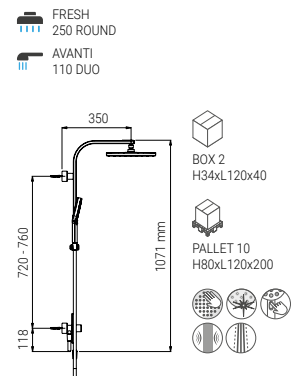

A54MS.62.53D.05N

- KIT SYSTEM 6 PURE CHROME
- KIT SYSTEM 6 PURE CHROM
- KIT SYSTEME 6 PURE CHROME
- KIT SYSTEM 6 PURE CROMO

SHOWER SYSTEMS

B71TH.37.481.05N

- KIT SYSTEM THERMOSTATIC MINI PURE CHROME
- KIT SYSTEM THERMOSTATDUSCHE MINI PURE CHROM
- KIT SYSTEME THERMOSTATIQUE MINI PURE CHROME
- KIT SYSTEMA TERMOSTATICO MINI PURE CROMO