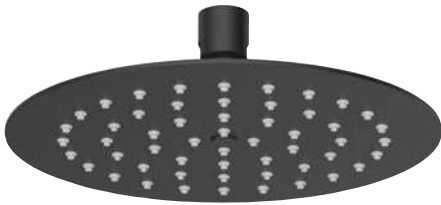

MATTE BLACK

BLS.001.07N

- LIPS MATTE BLACK
- LIPS MATT SCHWARZ
- LIPS NOIR MAT
- LIPS NERO OPACO

BM200T07N

- SHOWERHEAD PIANO ROUND 200 MATTE BLACK
- KOPFBRAUSE PIANO ROUND 200 MATT SCHWARZ
- TÊTE DE DOUCHE PIANO ROUND 200 NOIR MAT
- SOFFIONE PIANO ROUND 200 NERO OPACO