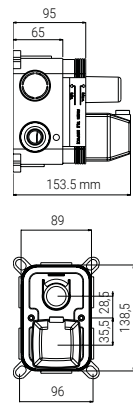

BOX 8
H27xL40x40

PALLET 288
H80xL120x200

FRU.01.501.05N

- ESTHETICAL ASSEMBLING KIT FOR CONCEALED SHOWER FAUCET RONDO 1 WAY CHROME
- FERTIGMONTAGESET FÜR UP-WASCHTISCHBATTERIE RONDO 1 WEG CHROM
- KIT D'ASSEMBLAGE ESTHETIQUE POUR MITIGEUR DE DOUCHE ENCASTRÉ RONDO MONOCOMMANDE CHROME
- KIT ASSEMBLAGGIO ESTETICO PER RUBINETTO INCASSO RONDO 1 VIA CROMO