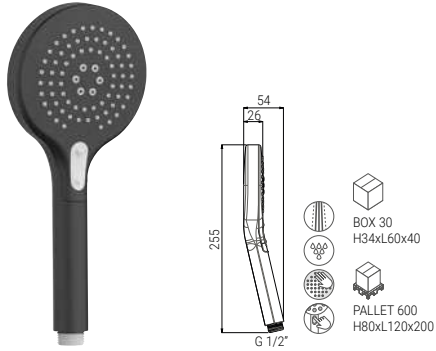

MATTE BLACK

BS2107QDN

- HAND SHOWER AVANTI 110 DUO MATTE BLACK
- HANDBRAUSE AVANTI 110 DUO MATT SCHWARZ
- DOUCHETTE AVANTI 110 DUO NOIR MAT
- DOCCIA AVANTI 110 DUO NERO OPACO