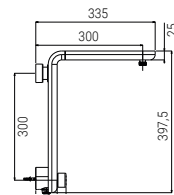

- FRESH 250 ROUND
- AVANTI 110 DUO

BOX 2
H23,5xL103,5x35,5

PALLET 14
H80xL120x200

B75.00.000.07N

- SYSTEM 5 SKY MATTE BLACK
- SYSTEME 5 SKY MATT SCHWARZ
- SYSTEME 5 SKY NOIR MAT
- SISTEMA 5 SKY NERO OPACO