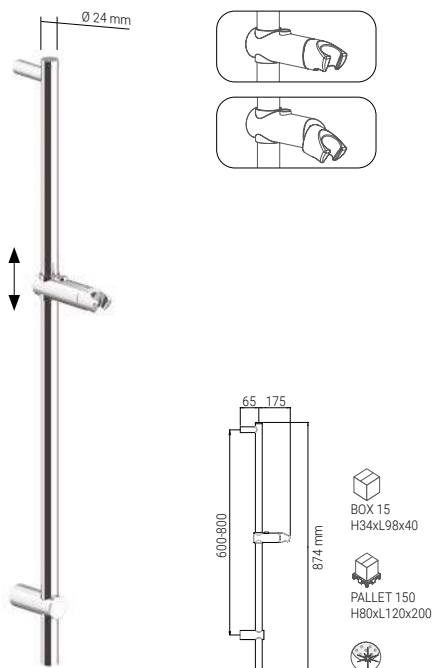

A755.SF.000.05N

- SLIDE BAR TECHNO FRONTAL 90 CM FREE FIXATION CHROME
- GLEITSTANGE TECHNO FRONTAL 90 CM FREE FIXATION CHROM
- BARRE DE DOUCHE TECHNO FRONTAL 90 CM FREE FIXATION CHROME
- SALISCENDI TECHNO FRONTAL 90 CM FREE FIXATION CROMO