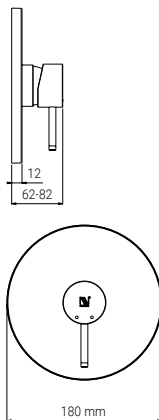

BOX 20
H27xL40x40
PALLET 720
H80xL120x200

FCU.01.500.07N

- INSTALLATION KIT FOR CONCEALED SHOWER FAUCET 1 WAY MATTE BLACK
- UP-KÖRPER FÜR UP-WASCHTISCHBATTERIE 1 WEGE MATT SCHWARZ
- KIT D'INSTALLATION POUR MITIGEUR DE DOUCHE ENCASTRÉ MONOCOMMANDE NOIR MAT
- KIT DI INSTALLAZIONE PER RUBINETTO INCASSO 1 VIA NERO OPACO