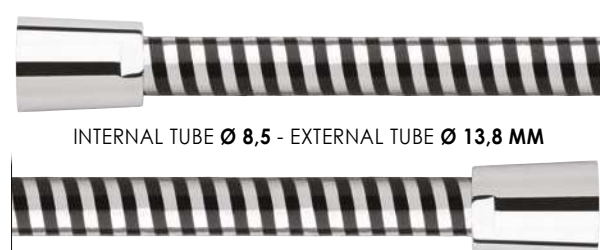

S02 WIDEFLEX

S02.301.301.125.02N	125 cm	S02.301.301.175.02N	175 cm
S02.301.301.150.02N	150 cm	S02.301.301.200.02N	200 cm

- PLASTIC SHOWER HOSE WITH 3 MM BAND
- KUNSTSTOFFBRAUSESCHLAUCH MIT 3 MM BAND
- FLEXIBLE EN PVC LISSE AVEC UNE FOLIE DE 3 MM
- FLESSIBILE PVC LISCIO CON NASTRO DA 3 MM