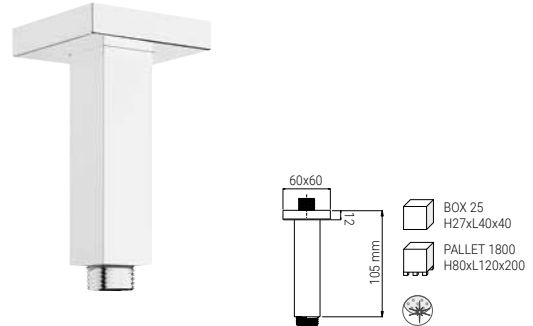

A46.C10.000.05N

- CEILING ARM QUADRO 100 MM CHROME
- DECKENARM QUADRO 100 MM CHROM
- BRAS DE DOUCHE VERTICAL QUADRO 100 MM CHROME
- BRACCIO SOFFIONE SOFFITTO QUADRO 100 MM CROMO