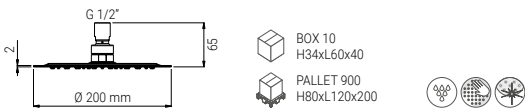

BM200Q07N

- SHOWERHEAD PIANO SQUARE 200 MATTE BLACK
- KOPFBRAUSE PIANO SQUARE 200 MATT SCHWARZ
- TÊTE DE DOUCHE PIANO SQUARE 200 NOIR MAT
- SOFFIONE PIANO SQUARE 200 NERO OPACO

BM250T07N

- SHOWERHEAD PIANO ROUND 250 MATTE BLACK
- KOPFBRAUSE PIANO ROUND 250 MATT SCHWARZ
- TÊTE DE DOUCHE PIANO ROUND 250 NOIR MAT
- SOFFIONE PIANO ROUND 250 NERO OPACO