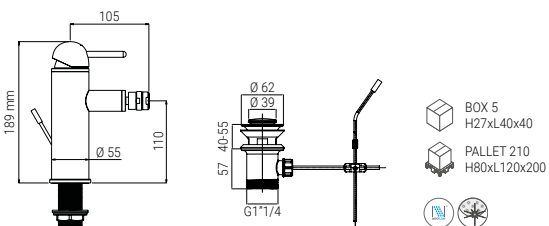

FRB.01.001.05N

- BASIN FAUCET RONDO BIDET CHROME
- BIDET ARMATUR RONDO CHROM
- MITIGEUR DE BIDET RONDO CHROME
- RUBINETTO BIDET RONDO CROMO