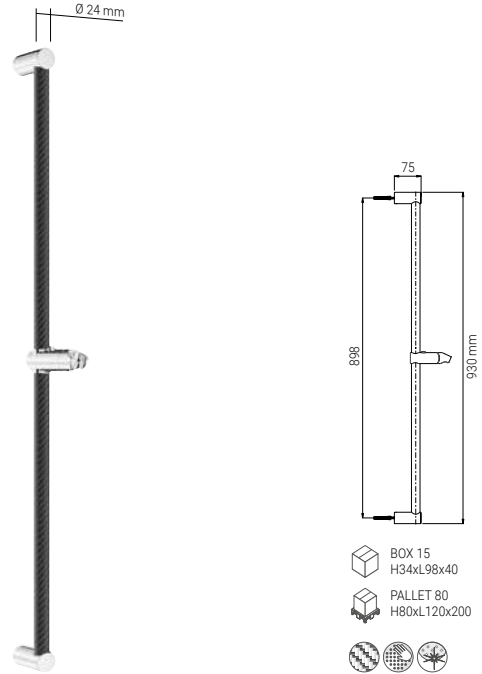

A745.FR.000.51N

- SLIDE BAR CARBON
- GLEITSTANGE CARBON
- BARRE DE DOUCHE CARBONE
- SALISCENDI CARBON