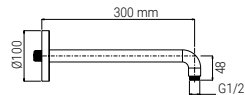

BOX 12
H18xL54x34

PALLET 280
H80xL120x200

B47.B30.000.05N

- SHOWER ARM STYLE 300 MM CHROME
- BRAUSEARM STYLE 300 MM CHROM
- BRAS DE DOUCHE STYLE 300 MM CHROME
- BRACCIO SOFFIONE STYLE 300 MM CROMO