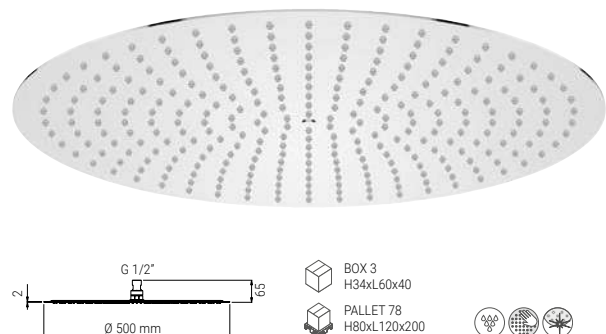

BP500T05N

- SHOWERHEAD PIANO ROUND 500 HIGHLY GLOSS STAINLESS STEEL
- KOPFBRAUSE PIANO ROUND 500 INOX HOCHGLANZPOLIERT
- TÊTE DE DOUCHE PIANO ROUND 500 INOX HAUTE BRILLANCE
- SOFFIONE PIANO ROUND 500 INOX LUCIDO AD ALTA LUCENTEZZA