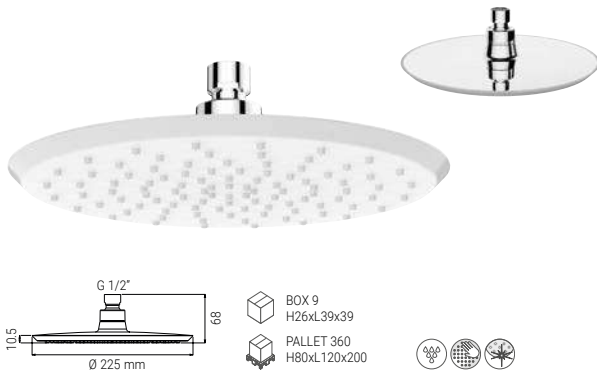

D4350N

- SHOWER HEAD JUNIOR 225 CLEAN CHROME/WHITE
- KOPFBRAUSE JUNIOR 225 CLEAN CHROM/WEISS
- TÊTE DE DOUCHE JUNIOR 225 CLEAN CHROME/BLANC
- SOFFIONE JUNIOR 225 CLEAN CROMO/BIANCO