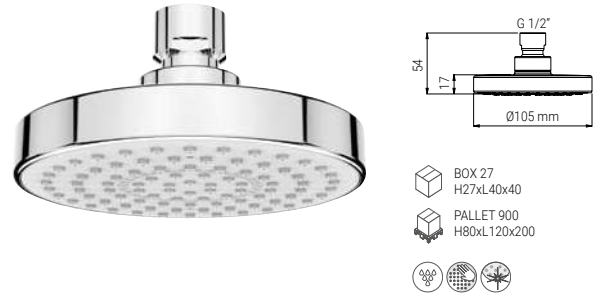

BOX 27
H27xL40x40

PALLET 900
H80xL120x200

DM3305QMN

- SHOWER HEAD TECHNO 95 3S MASSAGE METAL CHROME
- KOPFBRAUSE TECHNO 95 3S MASSAGE METAL CHROM
- TÊTE DE DOUCHE TECHNO 95 3S MASSAGE METAL CHROME
- SOFFIONE TECHNO 95 3S MASSAGE METAL CROMO