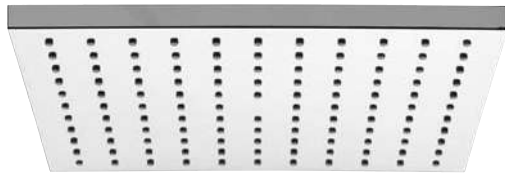

D3705F

- SHOWER HEAD FRESH SQUARE 250 CHROME
- KOPFBRAUSE FRESH SQUARE 250 CHROM
- TÊTE DE DOUCHE FRESH SQUARE 250 CHROME
- SOFFIONE FRESH SQUARE 250 CROMO