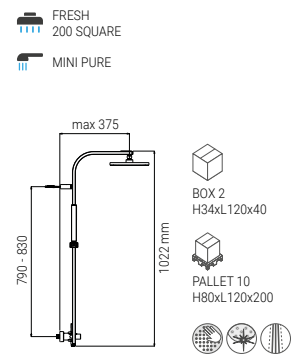

B71.37.481.05N

- KIT SYSTEM 1 MINI PURE CHROME
- KIT SYSTEM 1 MINI PURE CHROM
- KIT SYSTEME 1 MINI PURE CHROME
- KIT SYSTEM 1 MINI PURE CROMO