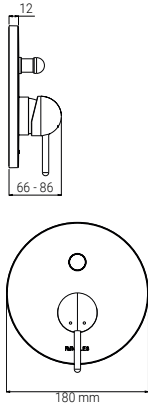

FAUCETS

FRD.01.501.05N

- ESTHETICAL ASSEMBLING KIT FOR CONCEALED SHOWER FAUCET RONDO 2 WAYS CHROME
- FERTIGMONTAGESET FÜR UP-WASCHTISCHBATTERIE RONDO 2 WEGE CHROM
- KIT D'ASSEMBLAGE ESTHETIQUE POUR MITIGEUR DE DOUCHE ENCASTRÉ RONDO 2 VOIES CHROME
- KIT ASSEMBLAGGIO ESTETICO PER RUBINETTO INCASSO RONDO 2 VIE CROMO

BOX 20
H27xL40x40

PALLET 720
H80xL120x200

FCD.01.500.00N

- INSTALLATION KIT FOR CONCEALED SHOWER FAUCET 2 WAYS
- UP-KÖRPER FÜR UP-WASCHTISCHBATTERIE 2 WEGE
- KIT D'INSTALLATION POUR MITIGEUR DE DOUCHE ENCASTRÉ 2 VOIES
- KIT DI INSTALLAZIONE PER RUBINETTO INCASSO 2 VIE