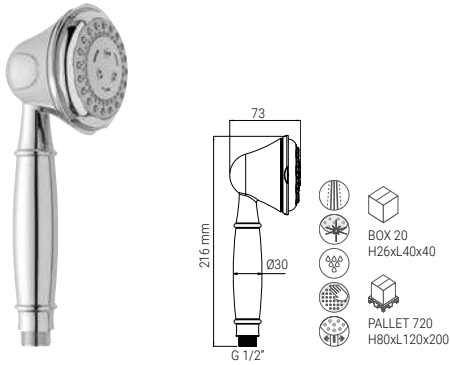

A3105N

- HAND SHOWER XL TECHNO 180 CLEAN CHROME
- HANDBRAUSE XL TECHNO 180 CLEAN CHROM
- DOUCHETTE XL TECHNO 180 CLEAN CHROME
- DOCCIA XL TECHNO 180 CLEAN CROMO

HAND SHOWERS

A0605QMN

- HAND SHOWER TULIPA 75 3S MASSAGE CHROME
- HANDBRAUSE TULIPA 75 3S MASSAGE CHROM
- DOUCHETTE TULIPA 75 3S MASSAGE CHROME
- DOCCIA TULIPA 75 3S MASSAGE CROMO