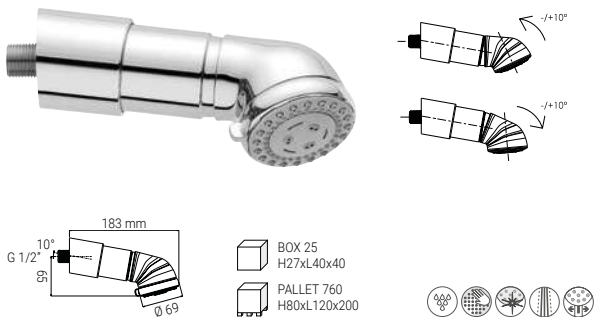

3305QMN

- SHOWER HEAD VIPER 65 3S MASSAGE CHROME
- KOPFBRAUSE VIPER 65 3S MASSAGE CHROM
- TÊTE DE DOUCHE VIPER 65 3S MASSAGE CHROME
- SOFFIONE VIPER 65 3S MASSAGE CROMO