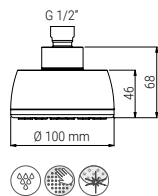

SHOWER HEADS

SHOWER HEADS

SHOWER HEADS

BH6006N

- SHOWER HEAD FLAT 200 CHROME
- KOPFBRAUSE FLAT 200 CHROM
- TÊTE DE DOUCHE FLAT 200 CHROME
- SOFFIONE FLAT 200 CROMO

BH5105N

- SHOWER HEAD CONICAL 100 UNO CHROME
- KOPFBRAUSE CONICAL 100 UNO CHROM
- TÊTE DE DOUCHE CONICAL 100 UNO CHROME
- SOFFIONE CONICAL 100 UNO CROMO