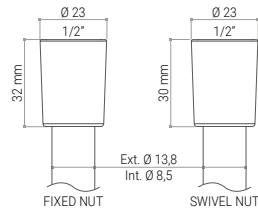

S05.361.363.150.27N

- REINFORCED FLEXIBLE SHOWER HOSE MATTE BLACK
- KUNSTSTOFFBRAUSESCHLAUCH GEWEBEVERSTÄRKT MATT SCHWARZ
- FLEXIBLE EN PVC LISSÉ RENFORCÉ NOIR MAT
- FLESSIBILE PVC LISCIO RINFORZATO NERO OPACO