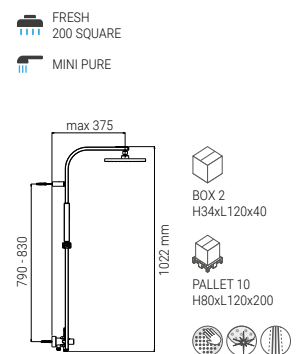

B71MS.37.481.05N

- KIT SYSTEM 6 MINI PURE CHROME
- KIT SYSTEM 6 MINI PURE CHROM
- KIT SYSTEME 6 MINI PURE CHROME
- KIT SYSTEM 6 MINI PURE CROMO