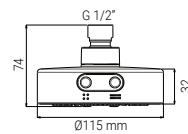

BH0205QDN

- SHOWER HEAD AVANTI 115 DUO SILK CHROME
- KOPFBRAUSE AVANTI 115 DUO SILK CHROM
- TÊTE DE DOUCHE AVANTI 115 DUO SILK CHROME
- SOFFIONE AVANTI 115 DUO SILK CROMO