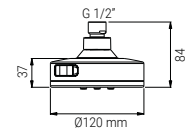

BH3005QDN

- SHOWER HEAD SKY 120 DUO SILK CHROME
- KOPFBRAUSE SKY 120 DUO SILK CHROM
- TÊTE DE DOUCHE SKY 120 DUO SILK CHROME
- SOFFIONE SKY 120 DUO SILK CROMO