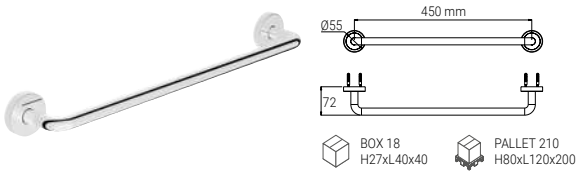

ACCESSORIES AND SPARE PARTS

FTB.001.05N

- TOWEL BAR 45 CM CHROME
- BADETUCHHALTER 45 CM VERCHROMT
- PORTE-SERVIETTE 45CM CHROME
- PORTA ASCIUGAMANO 45 CM CROMO