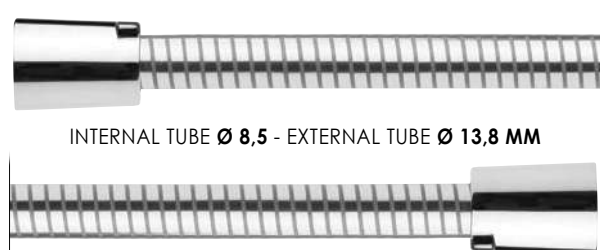

S21 METALLICFLEX SUPREME

S21.312.321.125.08N	125 cm	S21.312.321.175.08N	175 cm
S21.312.321.150.08N	150 cm	S21.312.321.200.08N	200 cm

- PLASTIC SHOWER HOSE WITH 3 MM BAND
- KUNSTSTOFFBRAUSESCHLAUCH MIT 3 MM BAND
- FLEXIBLE EN PVC LISSE AVEC UNE FOLIE DE 3 MM
- FLESSIBILE PVC LISCIO CON NASTRO DA 3 MM