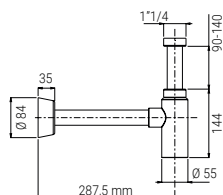

FAS.02.001.07N

- SIPHON MATTE BLACK
- SIPHON MATT SCHWARZ
- SIPHON NOIR MAT
- SIFONE NERO OPACO