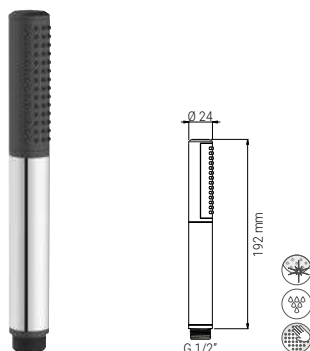

BS0457N

- HAND SHOWER EDGE STICK CHROME/BLACK
- HANDBRAUSE EDGE STICK CHROM/SCHWARZ
- DOUCHETTE EDGE STICK CHROME/NOIR
- DOCCIA EDGE STICK CROMO/NERO