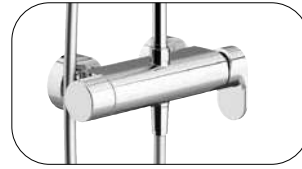

- AVANTI 250 ROUND DROPLESS
- AVANTI 110 DUO

- BOX 2 H83xL49x21
- PALLET 13 H80xL120x200

A67SL.72.53D.05N

- KIT SYSTEM SINGLE LEVER TELESCOPIC CHROME
- KIT SYSTEM EINHEBELMISCHER TELESCOPIC CHROM
- KIT SYSTEME MONOCOMMANDE TELESCOPIC CHROME
- KIT SISTEMA LEVA SINGOLA TELESCOPIC CROMO