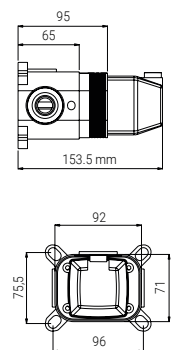

BOX 8
H27xL40x40

PALLET 288
H80xL120x200