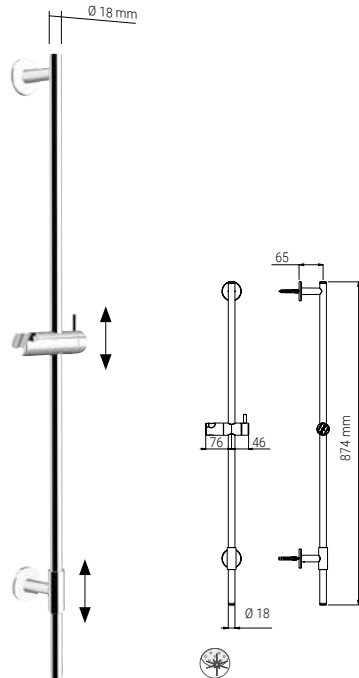

TECHNO LINE

A716.TL.000.05N

- SLIDEBAR TECHNO 18 FREE FIXATION CHROME
- GLEITSTANGE TECHNO 18 FREE FIXATION CHROM
- BARRE DE DOUCHE TECHNO 18 FREE FIXATION CHROME
- SALISCENDI TECHNO 18 FREE FIXATION CROMO