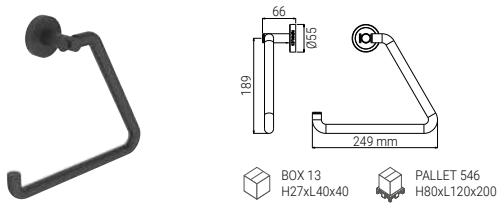

FTH.001.07N

- TOWEL HOLDER MATTE BLACK
- HANDTUCHHALTER MATT SCHWARZ
- PORTE-SERVIETTE NOIR MAT
- PORTA SALVIETTA NERO OPACO