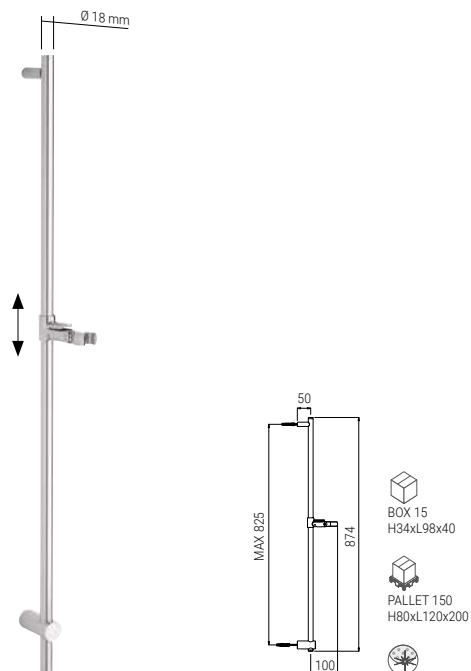

A75005S/90N

- SLIDE BAR TECHNO 90 CM FREE FIXATION CHROME
- GLEITSTANGE TECHNO 90 CM FREE FIXATION CHROM
- BARRE DE DOUCHE TECHNO 90 CM FREE FIXATION CHROME
- SALISCENDI TECHNO 90 CM FREE FIXATION CROMO