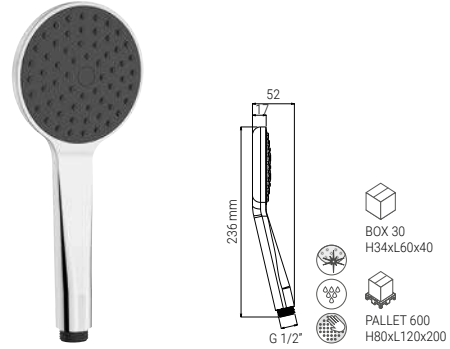

D1657N

- HAND SHOWER JUNIOR SOFT 100 UNO CHROME/BLACK
- HANDBRAUSE JUNIOR SOFT 100 UNO CHROM/SCHWARZ
- DOUCHETTE JUNIOR SOFT 100 UNO CHROME/NOIR
- DOCCIA JUNIOR SOFT 100 UNO CROMO/NERO