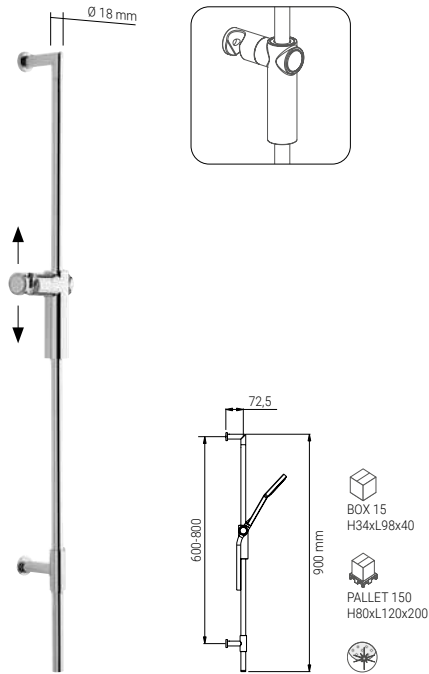

SLIDE BARS

A721.FR.000.05N

- SLIDE BAR STYLE 90 CM FREE FIXATION CHROME
- GLEITSTANGE STYLE 90 CM FREE FIXATION CHROM
- BARRE DE DOUCHE STYLE 90 CM FREE FIXATION CHROME
- SALISCENDI STYLE 90 CM FREE FIXATION CROMO