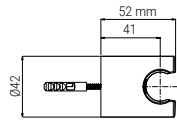

BOX 100 H27xL40x40 PALLET 3600 H80xL120x200

298607N

- WALL ELBOW TECHNO 1/2" ABS MATTE BLACK
- WANDANSCHLUSS TECHNO 1/2" ABS MATT SCHWARZ
- PRISE D'EAU TECHNO 1/2" ABS NOIR MAT
- PRESA D'ACQUA TECHNO 1/2" ABS NERO OPACO