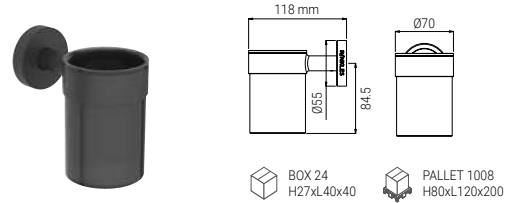

FHB.001.07N

- TOOTH BRUSH HOLDER MATTE BLACK
- ZAHNBÜRSTENHALTER MATT SCHWARZ
- PORTE-BROSSE A DENTS NOIR MAT
- PORTA BICCHIERE NERO OPACO