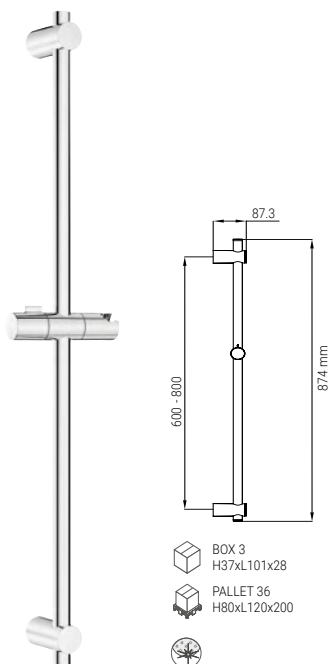

D755.TX.000.05F

- SLIDEBAR FRESH 24 90 CM FREE FIXATION
- GLEITSTANGE FRESH 24 90 CM FREE FIXATION
- BARRE DE DOUCHE FRESH 24 90 CM FREE FIXATION
- SALISCENDI FRESH 24 90 CM FREE FIXATION