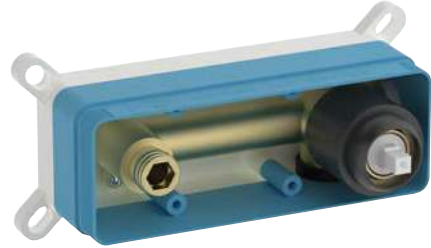

FBC.01.500.07N

- INSTALLATION KIT FOR CONCEALED BASIN FAUCET MATTE BLACK
- UP-KÖRPER FÜR UP-WASCHTISCHBATTERIE MATT SCHWARZ
- KIT D'INSTALLATION POUR MITIGEUR DE LAVABO ENCASTRÉ NOIR MAT
- KIT DI INSTALLAZIONE PER RUBINETTO LAVABO INCASSO NERO OPACO