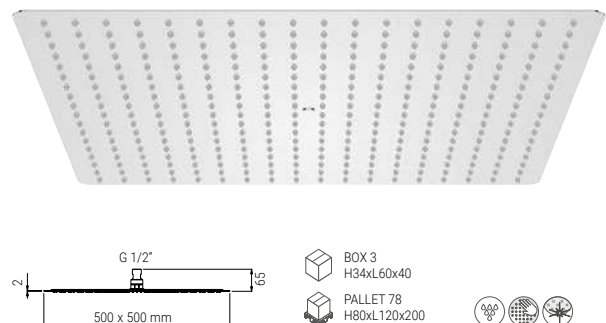

BP500Q05N

- SHOWERHEAD PIANO QUADRO 500 HIGHLY GLOSS STAINLESS STEEL
- KOPFBRAUSE PIANO QUADRO 500 INOX HOCHGLANZPOLIERT
- TÊTE DE DOUCHE PIANO QUADRO 500 INOX HAUTE BRILLANCE
- SOFFIONE PIANO QUADRO 500 INOX LUCIDO AD ALTA LUCENTEZZA