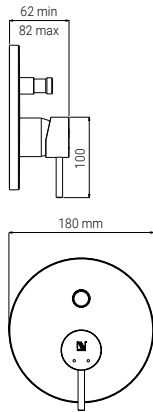

MATTE BLACK

FCD.01.501.07N

- ESTHETICAL ASSEMBLING KIT FOR CONCEALED SHOWER FAUCET ARCHITECT 2 WAYS MATTE BLACK
- FERTIGMONTAGESSET FÜR UP-WASCHTISCHBATTERIE ARCHITECT 2 WEGE MATT SCHWARZ
- KIT D'ASSEMBLAGE ESTHETIQUE POUR MITIGEUR DE DOUCHE ENCASTRÉ ARCHITECT 2 VOIES NOIR MAT
- KIT ASSEMBLAGGIO ESTETICO PER RUBINETTO INCASSO ARCHITECT 2 VIE NERO OPACO

BOX 20
H27xL40x40
PALLET 720
H80xL120x200

FCD.01.500.07N

- INSTALLATION KIT FOR CONCEALED SHOWER FAUCET 2 WAYS MATTE BLACK
- UP-KÖRPER FÜR UP-WASCHTISCHBATTERIE 2 WEGE MATT SCHWARZ
- KIT D'INSTALLATION POUR MITIGEUR DE DOUCHE ENCASTRÉ 2 VOIES NOIR MAT
- KIT DI INSTALLAZIONE PER RUBINETTO INCASSO 2 VIE NERO OPACO