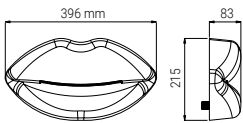

BLS.001.RRN

- LIPS RED
- LIPS ROT
- LIPS ROUGE
- LIPS ROSSO

- BOX 4
  H34xL60x40
- PALLET 72
  H80xL120x200