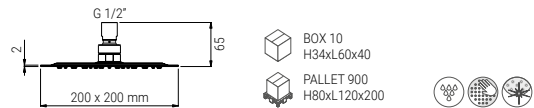

BM200Q07N

- SHOWERHEAD PIANO SQUARE 200 MATTE BLACK
- KOPFBRAUSE PIANO SQUARE 200 MATT SCHWARZ
- TÊTE DE DOUCHE PIANO SQUARE 200 NOIR MAT
- SOFFIONE PIANO SQUARE 200 NERO OPACO

BM250T07N

- SHOWERHEAD PIANO ROUND 250 MATTE BLACK
- KOPFBRAUSE PIANO ROUND 250 MATT SCHWARZ
- TÊTE DE DOUCHE PIANO ROUND 250 NOIR MAT
- SOFFIONE PIANO ROUND 250 NERO OPACO