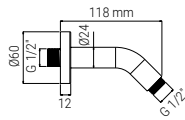

BOX 50
H27xL40x40

PALLET 1800
H80xL120x200

A48.L30.000.05N

- SHOWER ARM XL 24 300 MM CHROME
- BRAUSEARM XL 24 300 MM CHROM
- BRAS DE DOUCHE XL 24 300 MM CHROME
- BRACCIO SOFFIONE XL 24 300 MM CROMO

BOX 25
H27xL40x40