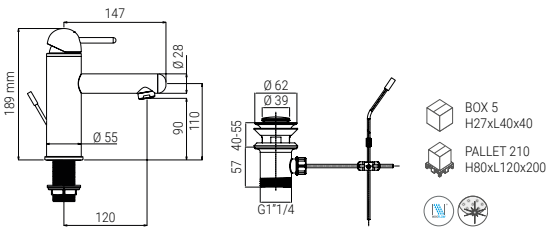

BOX 8
H27xL40x40
PALLET 288
H80xL120x200

FAUCETS

FAUCETS

FAUCETS

FRA.01.001.05N

- BASIN FAUCET RONDO CHROME
- WASCHTISCHARMATUR RONDO CHROM
- MITIGEUR DE LAVABO RONDO CHROME
- RUBINETTO LAVABO RONDO CROMO

FRT.01.001.05N