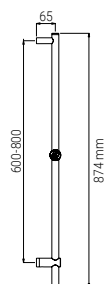

BOX 15
H33xL97x39

PALLET 150
H80xL120x200

86007T/90N

- SLIDE BAR TECHNO TWIST 90 CM FIXED MATTE BLACK
- GLEITSTANGE TECHNO TWIST 90 CM FIXED MATT SCHWARZ
- BARRE DE DOUCHE TECHNO TWIST 90 CM FIXED NOIR MAT
- SALISCENDI TECHNO TWIST 90 CM FIXED NERO OPACO