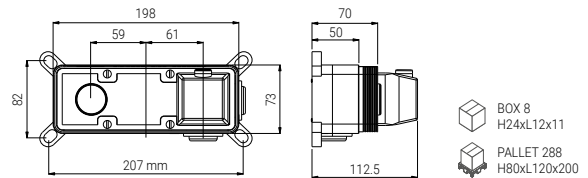

FBC.01.500.07N

- INSTALLATION KIT FOR CONCEALED BASIN FAUCET MATTE BLACK
- UP-KÖRPER FÜR UP-WASCHTISCHBATTERIE MATT SCHWARZ
- KIT D'INSTALLATION POUR MITIGEUR DE LAVABO ENCASTRÉ NOIR MAT
- KIT DI INSTALLAZIONE PER RUBINETTO LAVABO INCASSO NERO OPACO