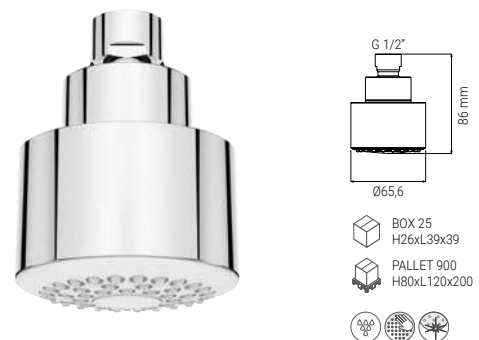

BOX 25
H26xL39x39

PALLET 900
H80xL120x200