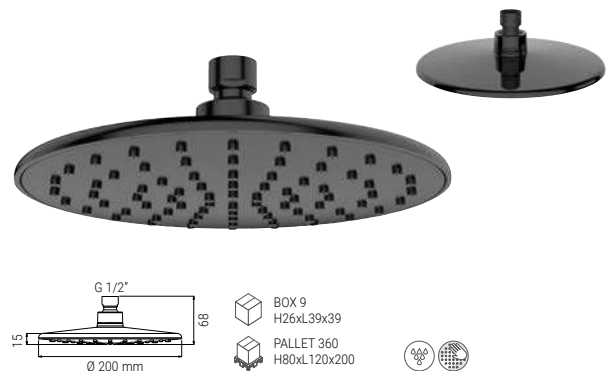

JUNIOR LINE

JUNIOR LINE

JUNIOR LINE

D756.JM.000.57N

- SLIDE BAR JUNIOR 60 CM FREE FIXATION CHROME/BLACK
- GLEITSTANGE JUNIOR 60 CM FREE FIXATION CHROM/SCHWARZ
- BARRE DE DOUCHE 60 CM FREE FIXATION JUNIOR CHROME/NOIR
- SALISCENDI 60 CM FREE FIXATION JUNIOR CROMO/NERO