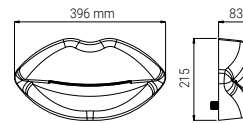

BLS.001.07N

- LIPS MATTE BLACK
- LIPS MATT SCHWARZ
- LIPS NOIR MAT
- LIPS NERO OPACO

- BOX 4
  H34xL60x40
- PALLET 72
  H80xL120x200

BLS.102.RRN

- AERATOR LIPS M22 / M24 DOUBLE SPRAY ABS RED
- BELÜFTER LIPS M22 / M24 DOPPEL SPRAY ABS ROT
- AERATEUR LIPS M22 / M24 DOUBLE VAPORISATEUR ABS ROUGE
- AERATORE LIPS M22 / M24 DOPPIO GETTO ABS ROSSO

- BOX 100
  H26xL39x39
- PALLET 3600
  H80xL120x200

NIKLES LIPS