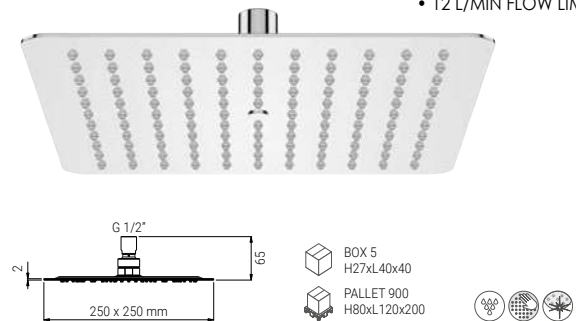

BP250Q05N

- 12 L/MIN FLOW LIMITER