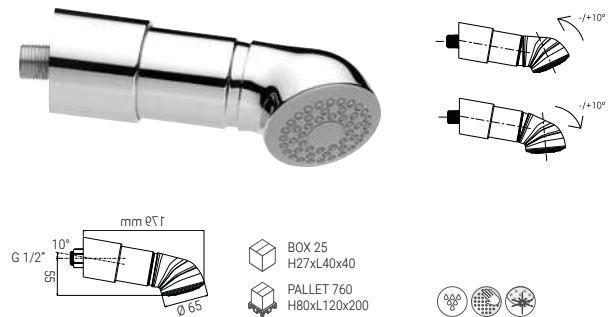

3405N

- SHOWER HEAD VIPER 65 CLEAN CHROME
- KOPFBRAUSE VIPER 65 CLEAN CHROM
- TÊTE DE DOUCHE VIPER 65 CLEAN CHROME
- SOFFIONE VIPER 65 CLEAN CROMO