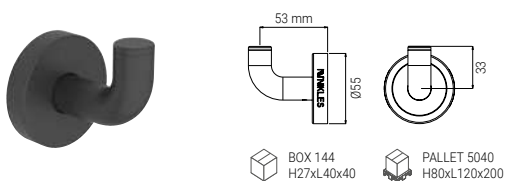

FHK.001.07N

- TOWEL HOOK MATTE BLACK
- HANDTUCHHAKEN MATT SCHWARZ
- PORTE-SERVIETTE SIMPLE NOIR MAT
- PORTA ACCAPPATOIO NERO OPACO