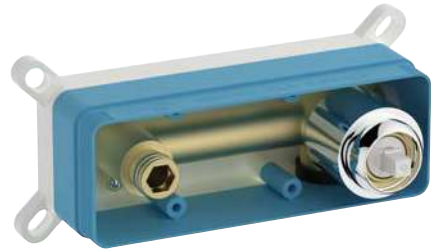

FBC.01.500.00N

- INSTALLATION KIT FOR CONCEALED BASIN FAUCET
- UP-KÖRPER FÜR UP-WASCHTISCHBATTERIE
- KIT D'INSTALLATION POUR MITIGEUR DE LAVABO ENCASTRÉ
- KIT DI INSTALLAZIONE PER RUBINETTO LAVABO INCASSO