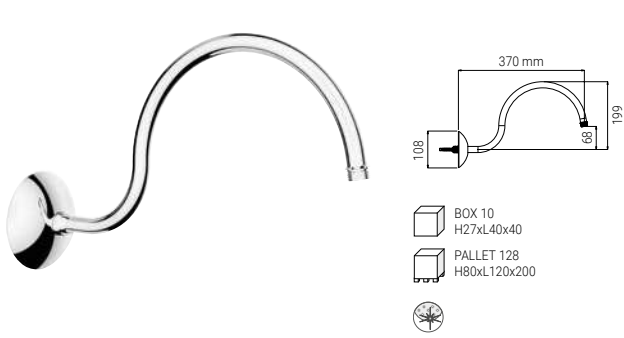

SHOWER ARMS

B46.B37.000.05N

- SHOWER ARM LUCE 370 MM CHROME
- DUSCHARM LUCE 370 MM CHROM
- BRAS DE DOUCHE LUCE 370 MM CHROME
- BRACCIO LUCE 370 MM CROMO