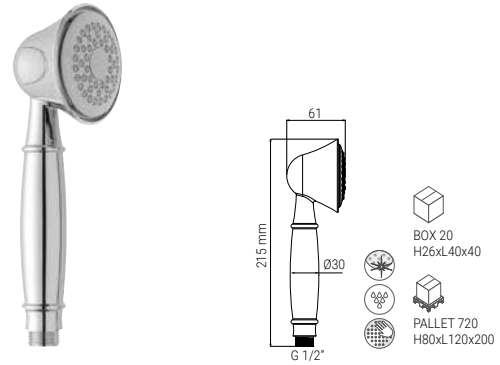

A0705N

- HAND SHOWER TULIPA 75 CLEAN CHROME
- HANDBRAUSE TULIPA 75 CLEAN CHROM
- DOUCHETTE TULIPA 75 CLEAN CHROME
- DOCCIA TULIPA 75 CLEAN CROMO