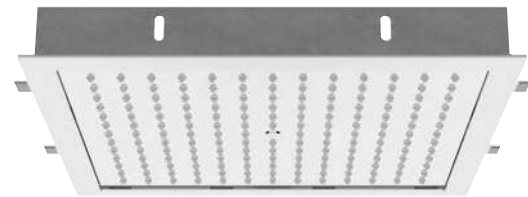

BOX 3
H27xL40x40
PALLET 144
H80xL120x200

A50.X01.001N

- INOX RAINFRAME KIT 500 x 370
- INOX RAINFRAME KIT 500 x 370
- INOX RAINFRAME KIT 500 x 370
- INOX RAINFRAME KIT 500 x 370