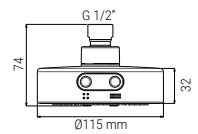

BOX 25
H26xL39x39

PALLET 900
H80xL120x200

A48.B12.000.07N

- SHOWER ARM XL 24 120 MM MATTE BLACK
- BRAUSEARM XL 24 120 MM MATT SCHWARZ
- BRAS DE DOUCHE XL 24 120 MM NOIR MAT
- BRACCIO SOFFIONE XL 24 120 MM NERO OPACO