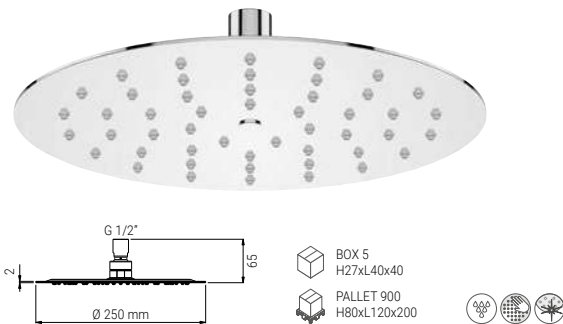

BPW250T05EN

- SHOWERHEAD PIANO ROUND 250 WATERSENSE ECO HIGHLY GLOSS STAINLESS STEEL
- KOPFBRAUSE PIANO ROUND 250 WATERSENSE ECO INOX HOCHGLANZPOLIERT
- TÊTE DE DOUCHE PIANO ROUND 250 WATERSENSE ECO INOX HAUTE BRILLANCE
- SOFFIONE PIANO ROUND 250 WATERSENSE ECO INOX LUCIDO AD ALTA LUCENTEZZA