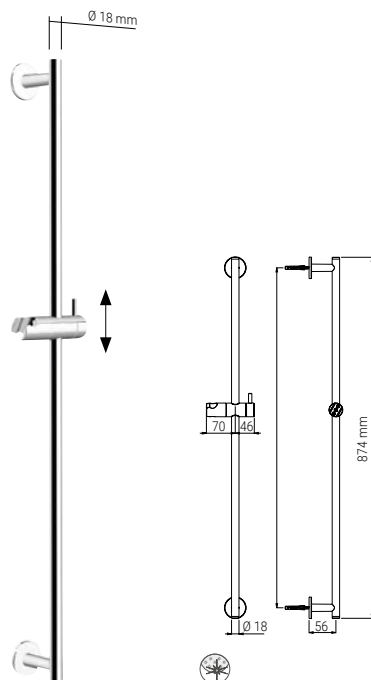

A717.TL.000.05N

- SLIDEBAR TECHNO 18 FIXED CHROME
- GLEITSTANGE TECHNO 18 FIXED CHROM
- BARRE DE DOUCHE TECHNO 18 FIXED CHROME
- SALISCENDI TECHNO 18 FIXED CROMO