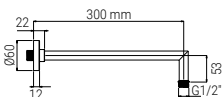

BOX 25
H27xL40x40

PALLET 900
H80xL120x200

A46.B30.000.05N

- SHOWER ARM XL QUADRO 300 MM CHROME
- BRAUSEARM XL QUADRO 300 MM CHROM
- BRAS DE DOUCHE XL QUADRO 300 MM CHROME
- BRACCIO SOFFIONE XL QUADRO 300 MM CROMO