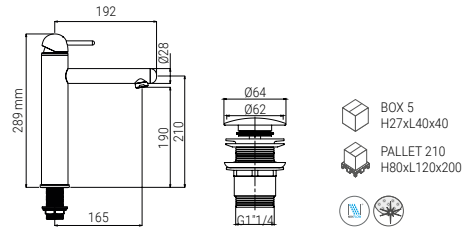

FRT.01.001.05N

- BASIN FAUCET RONDO TALL CHROME
- HOHE WASCHTISCHARMATUR RONDO CHROM
- MITIGEUR DE LAVABO RONDO HAUT CHROME
- RUBINETTO LAVABO RONDO ALTO CROMO