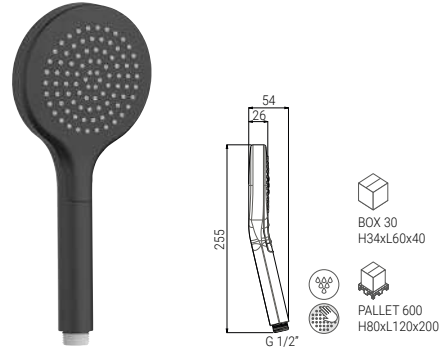

BS2107N

- HAND SHOWER AVANTI 110 UNO MATTE BLACK
- HANDBRAUSE AVANTI 110 UNO MATT SCHWARZ
- DOUCHETTE AVANTI 110 UNO NOIR MAT
- DOCCIA AVANTI 110 UNO NERO OPACO