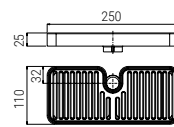

BOX 30 H31xL59x39 PALLET 600 H80xL120x200