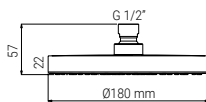

BOX 12
H27xL40x40

PALLET 432
H80xL120x200