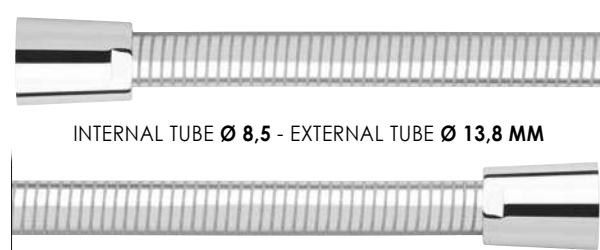

S04 METALLICFLEX

S04.301.301.125.05N	125 cm	S04.301.301.175.05N	175 cm
S04.301.301.150.05N	150 cm	S04.301.301.200.05N	200 cm

- PLASTIC SHOWER HOSE WITH 2 MM BAND
- KUNSTSTOFFBRAUSESCHLAUCH MIT 2 MM BAND
- FLEXIBLE EN PVC LISSE AVEC UNE FOLIE DE 2 MM
- FLESSIBILE PVC LISCIO CON UN NASTRO DA 2 MM