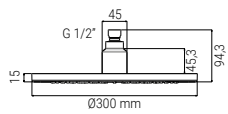

BOX 5
H34xL60x40
PALLET 72
H80xL120x200

D4105N

- SHOWER HEAD QUADROLIGHT 300 CHROME
- KOPFBRAUSE QUADROLIGHT 300 CHROM
- TÊTE DE DOUCHE QUADROLIGHT 300 CHROME
- SOFFIONE QUADROLIGHT 300 CROMO

BOX 5
H34xL60x40
PALLET 72
H80xL120x200