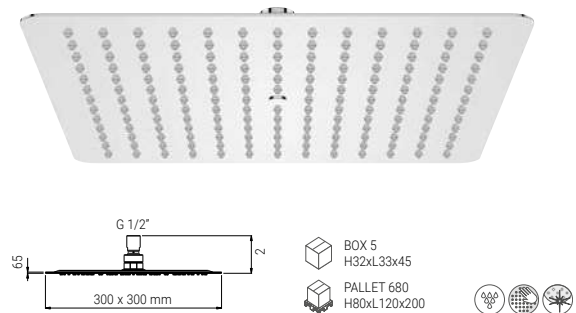

BP300Q05N

- SHOWERHEAD PIANO QUADRO 300 HIGHLY GLOSS STAINLESS STEEL
- KOPFBRAUSE PIANO QUADRO 300 INOX HOCHGLANZPOLIERT
- TÊTE DE DOUCHE PIANO QUADRO 300 INOX HAUTE BRILLANCE
- SOFFIONE PIANO QUADRO 300 INOX LUCIDO AD ALTA LUCENTEZZA