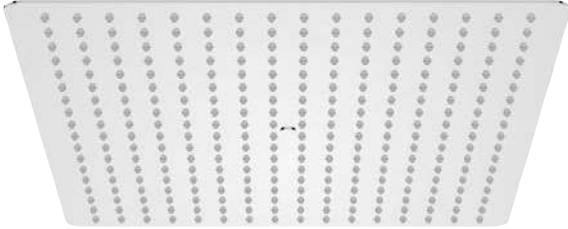

SHOWER HEADS

BP5037R05N

- SHOWERHEAD PIANO RECTANGLE 500 X 370 HIGHLY GLOSS STAINLESS STEEL
- KOPFBRAUSE PIANO RECTANGLE 500 X 370 INOX HOCHGLANZPOLIERT
- TÊTE DE DOUCHE PIANO RECTANGLE 500 X 370 INOX HAUTE BRILLANCE
- SOFFIONE PIANO RECTANGLE 500 X 370 INOX LUCIDO AD ALTA LUCENTEZZA

BOX 3
H34xL60x40
PALLET 36
H80xL120x200

BW50X18.05N

- WALL SHOWER HEAD PIANO 500 x 190 HIGHLY GLOSS STAINLESS STEEL
- KOPFBRAUSE PIANO 500 X 190 INOX HOCHGLANZPOLIERT
- TÊTE DE DOUCHE PIANO 500 x 190 INOX HAUTE BRILLANCE
- SOFFIONE PIANO 500 X 190 INOX LUCIDO AD ALTA LUCENTEZZA