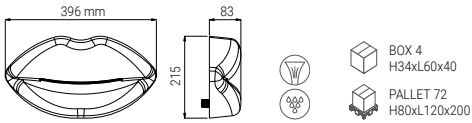

MATTE BLACK

BLS.001.07N

- LIPS MATTE BLACK
- LIPS MATT SCHWARZ
- LIPS NOIR MAT
- LIPS NERO OPACO