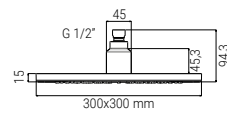

BOX 5
H34xL60x40
PALLET 72
H80xL120x200

D4105N

- SHOWER HEAD QUADROLIGHT 300 CHROME
- KOPFBRAUSE QUADROLIGHT 300 CHROM
- TÊTE DE DOUCHE QUADROLIGHT 300 CHROME
- SOFFIONE QUADROLIGHT 300 CROMO

BOX 5
H34xL60x40
PALLET 72
H80xL120x200