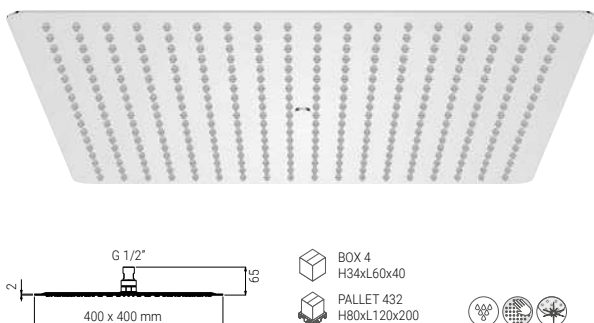

BP400Q05N

- SHOWERHEAD PIANO QUADRO 400 HIGHLY GLOSS STAINLESS STEEL
- KOPFBRAUSE PIANO QUADRO 400 INOX HOCHGLANZPOLIERT
- TÊTE DE DOUCHE PIANO QUADRO 400 INOX HAUTE BRILLANCE
- SOFFIONE PIANO QUADRO 400 INOX LUCIDO AD ALTA LUCENTEZZA