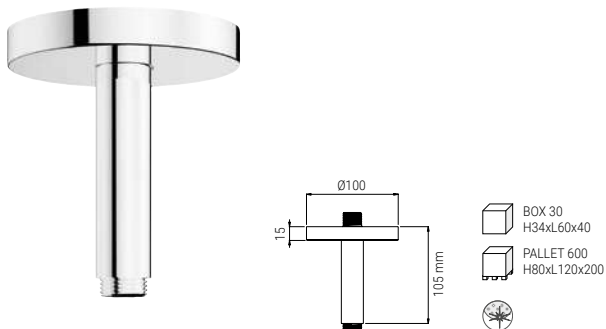

A500105/100N

- CEILING ARM XL 24 100 MM REINFORCED CHROME
- DECKENARM XL 24 100 MM VERSTÄRKT CHROM
- BRAS DE DOUCHE VERTICAL XL 24 100 MM RENFORCE CHROME
- BRACCIO SOFFIONE SOFFITTO XL 24 100 MM RINFORZATO CROMO