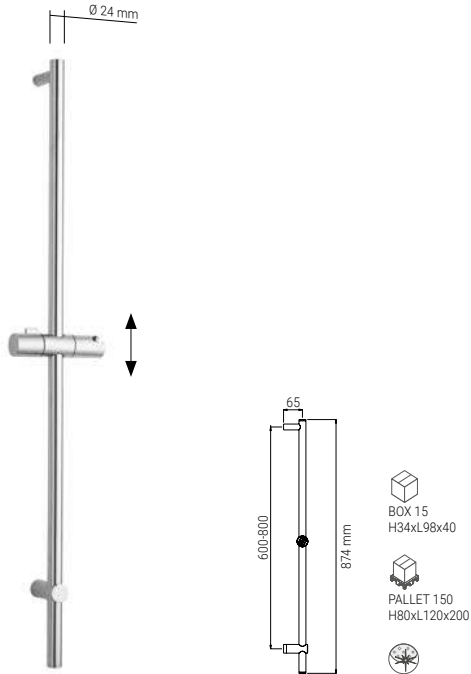

SLIDE BARS

87005T/90N

- SLIDE BAR TECHNO TWIST 90 CM FREE FIXATION CHROME
- GLEITSTANGE TECHNO TWIST 90 CM FREE FIXATION CHROM
- BARRE DE DOUCHE TECHNO TWIST 90 CM FREE FIXATION CHROME
- SALISCENDI TECHNO TWIST 90 CM FREE FIXATION CROMO