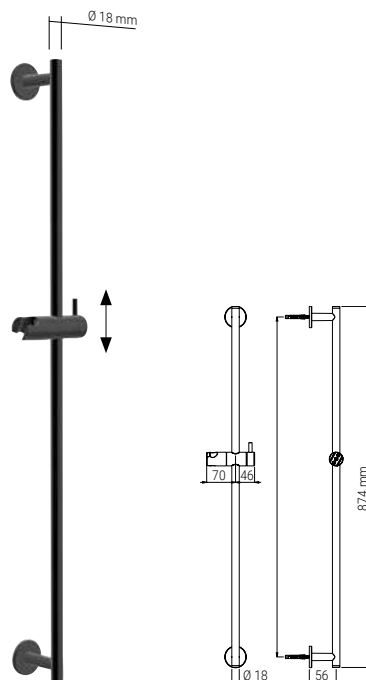

A717.TL.000.07N

- SLIDEBAR TECHNO 18 FIXED MATTE BLACK
- GLEITSTANGE TECHNO 18 FIXED MATT SCHWARZ
- BARRE DE DOUCHE TECHNO 18 FIXED NOIR MAT
- SALISCENDI TECHNO 18 FIXED NERO OPACO