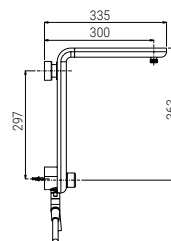

- BOX 3 H20,5xL82,5x48,3
- PALLET 20 H80xL120x200