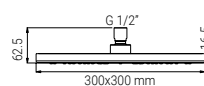

BOX 3
H27xL40x40
PALLET 72
H80xL120x200

DE0405N

- SHOWER HEAD SQUARE 300 DROPLESS CHROME
- KOPFBRAUSE SQUARE 300 DROPLESS CHROM
- TÊTE DE DOUCHE SQUARE 300 DROPLESS CHROME
- SOFFIONE SQUARE 300 DROPLESS CROMO