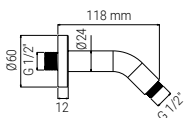

BOX 25
H26xL39x39

PALLET 900
H80xL120x200

A48.B12.000.07N

- SHOWER ARM XL 24 120 MM MATTE BLACK
- BRAUSEARM XL 24 120 MM MATT SCHWARZ
- BRAS DE DOUCHE XL 24 120 MM NOIR MAT
- BRACCIO SOFFIONE XL 24 120 MM NERO OPACO