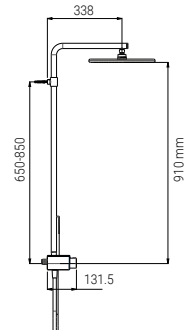

- BOX 2
  H34xL120x40
- PALLET 18
  H80xL120x200

C59SL.54.461F51N

- KIT SYSTEM SINGLE LEVER 18 CARBON
- KIT SYSTEM EINHEBELMISCHER 18 CARBON
- KIT SYSTEME MONOCOMMANDE 18 CARBONE
- KIT SISTEMA LEVA SINGOLA 18 CARBON