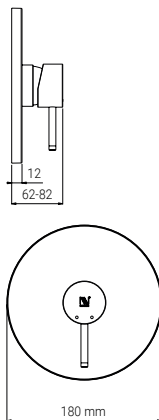

BOX 20
H27xL40x40
PALLET 720
H80xL120x200

FCU.01.500.00N

- INSTALLATION KIT FOR CONCEALED SHOWER FAUCET 1 WAY
- UP-KÖRPER FÜR UP-WASCHTISCHBATTERIE 1 WEG
- KIT D'INSTALLATION POUR MITIGEUR DE DOUCHE ENCASTRÉ MONOCOMMANDE
- KIT DI INSTALLAZIONE PER RUBINETTO INCASSO 1 VIA