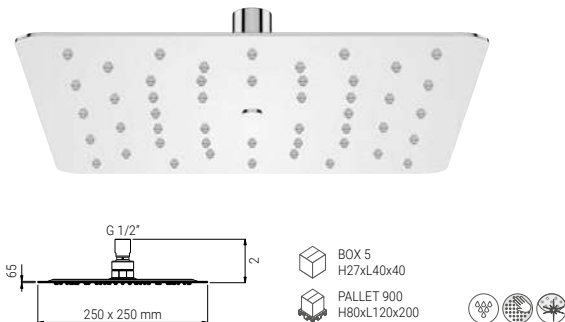

BPW250Q05EN

- SHOWERHEAD PIANO QUADRO 250 WATERSENSE ECO HIGHLY GLOSS STAINLESS STEEL
- KOPFBRAUSE PIANO QUADRO 250 WATERSENSE ECO INOX HOCHGLANZPOLIERT
- TÊTE DE DOUCHE PIANO QUADRO 250 WATERSENSE ECO INOX HAUTE BRILLANCE
- SOFFIONE PIANO QUADRO 250 WATERSENSE ECO INOX LUCIDO AD ALTA LUCENTEZZA