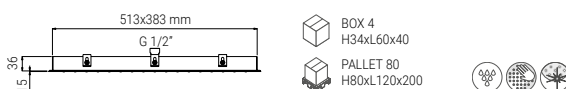

BOX 4
H34xL60x40
PALLET 80
H80xL120x200

B3105N

- SHOWERHEAD XL TECHNO 200 METAL CHROME
- KOPFBRAUSE XL TECHNO 200 METAL CHROM
- TÊTE DE DOUCHE XL TECHNO 200 METAL CHROME
- SOFFIONE XL TECHNO 200 METAL CROMO