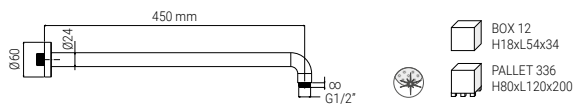

SHOWER ARMS

A48.B45.000.05N

- SHOWER ARM XL 24 450 MM CHROME
- BRAUSEARM XL 24 450 MM CHROM
- BRAS DE DOUCHE XL 24 450 MM CHROME
- BRACCIO SOFFIONE XL 24 450 MM CROMO

BOX 12
H18xL54x34
PALLET 336
H80xL120x200

A48.R45.000.05N

- SHOWER ARM XL 24 450 MM REINFORCED CHROME
- BRAUSEARM XL 24 450 MM VERSTÄRKT CHROM
- BRAS DE DOUCHE XL 24 450 MM RENFORCE CHROME
- BRACCIO SOFFIONE XL 24 450 MM RINFORZATO CROMO