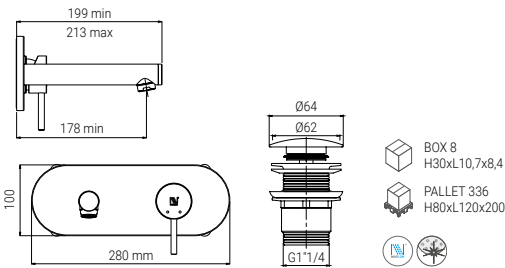

FAUCETS

FBC.01.501.05N

- ESTHETICAL ASSEMBLING KIT FOR CONCEALED BASIN FAUCET ARCHITECT CHROME
- FERTIGMONTAGESET FÜR UP-WASCHTISCHBATTERIE ARCHITECT CHROM
- KIT D'ASSEMBLAGE ESTHÉTIQUE POUR MITIGEUR DE LAVABO ENCASTRÉ ARCHITECT CHROME
- KIT ASSEMBLAGGIO ESTETICO PER RUBINETTO LAVABO INCASSO ARCHITECT CROMO