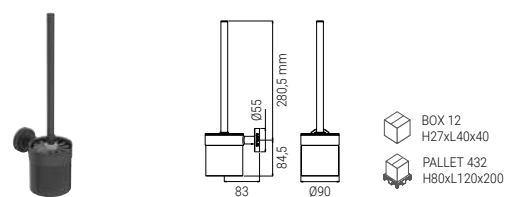

FTT.001.07N

- TOILET BRUSH MATTE BLACK
- WC BÜRSTENGARNITUR MATT SCHWARZ
- PORTE BALAI Brosse NOIR MAT
- PORTA SCOPINO NERO OPACO