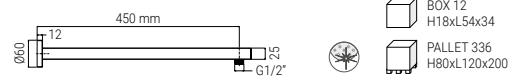

BOX 12
H18xL54x34
PALLET 336
H80xL120x200