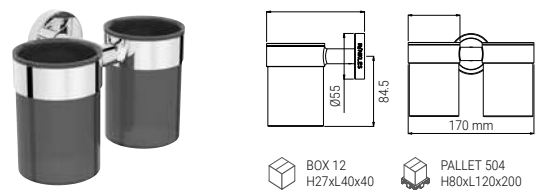

FHB.002.05N

- TOOTH BRUSH HOLDER DUO CHROME
- ZAHNBÜRSTENHALTER DUO VERCHROMT
- PORTE-BROSSE A DENTS DUO CHROME
- PORTA BICCHIERE DUO CROMO