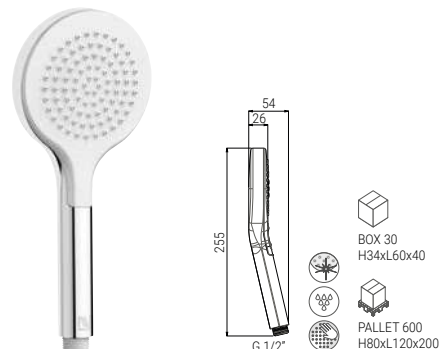

BS2150N

- HAND SHOWER AVANTI 110 UNO CHROME/WHITE
- HANDBRAUSE AVANTI 110 UNO CHROM/WEISS
- DOUCHETTE AVANTI 110 UNO CHROME/BLANC
- DOCCIA AVANTI 110 UNO CROMO/BIANCO