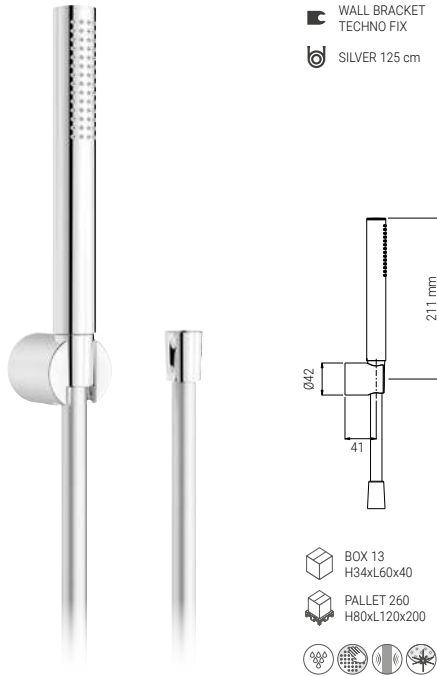

BATH TUB KITS

A70.001.331.05N

- BATH TUB KIT HAND SHOWER STICK CHROME
- WANNENKIT HANDBRAUSE STICK CHROM
- KIT BAIGNOIRE DOUCHETTE STICK CHROME
- KIT VASCA DOCCIA STICK CROMO

WALL BRACKET
TECHNO FIX
SILVER 125 cm

BOX 13
H34xL60x40
PALLET 260
H80xL120x200

A70.003.D19.05N

- BATH TUB KIT HAND SHOWER JUNIOR 100 UNO CHROME/WHITE
- WANNENKIT HANDBRAUSE JUNIOR 100 UNO CHROM/WEISS
- KIT BAIGNOIRE DOUCHETTE JUNIOR 100 UNO CHROME/BLANC
- KIT VASCA DOCCIA JUNIOR 100 UNO CROMO/BIANCO