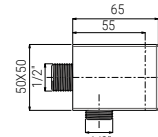

BOX 24 H18xL54x34 PALLET 672 H80xL120x200

2973N05N • 1/2" FEMALE NPT

297205N

- WALL BRACKET SWIVEL TECHNO WITH BUILT-IN WATER ELBOW ABS CHROME
- WANDHALTER DREHBAR TECHNO MIT INTEGRIERTEM ANSCHLUSSBOGEN ABS CHROM
- SUPPORT MURAL PIVOTANT TECHNO AVEC PRISE D'EAU INCORPOREE ABS CHROME
- SUPPORTO A MURO GIREVOLE TECHNO PRESA D'ACQUA ABS CROMO