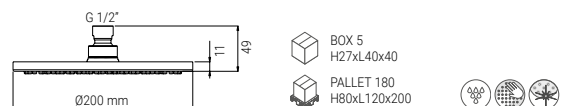

BOX 5
H27xL40x40
PALLET 180
H80xL120x200

SHOWER HEADS

DMB3305QDN

- SHOWER HEAD PURE 120 DUO METAL CHROME
- KOPFBRAUSE PURE 120 DUO METAL CHROM
- TÊTE DE DOUCHE PURE 120 DUO METAL CHROME
- SOFFIONE PURE 120 DUO METAL CROMO