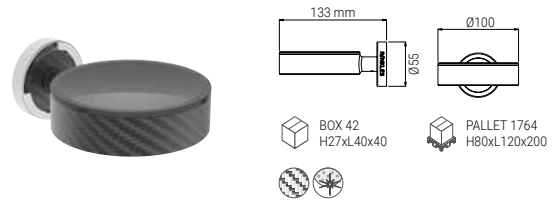

NIKLES CARBON

FTB.001.52N

- TOWEL BAR 45 CM CARBON
- BADETUCHHALTER 45 CM CARBON
- PORTE-SERVIETTE 45CM CARBONE
- PORTA ASCIUGAMANO 45 CM CARBON

FSH.001.52N

- SOAP DISH CARBON
- SEIFENSCHALE CARBON
- PORTE-SAVON CARBONE
- PORTA SAPONE CARBON