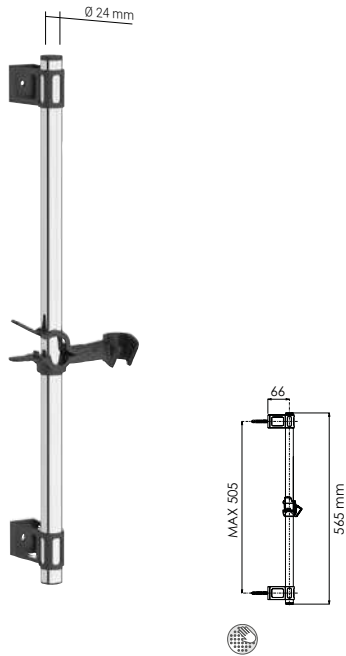

JUNIOR LINE

JUNIOR LINE

JUNIOR LINE

D756.JM.000.57N

- SLIDE BAR JUNIOR 60 CM FREE FIXATION CHROME/BLACK
- GLEITSTANGE JUNIOR 60 CM FREE FIXATION CHROM/SCHWARZ
- BARRE DE DOUCHE 60 CM FREE FIXATION JUNIOR CHROME/NOIR
- SALISCENDI 60 CM FREE FIXATION JUNIOR CROMO/NERO

D756.JM.000.50N

- SLIDE BAR JUNIOR 60 CM FREE FIXATION CHROME/WHITE
- GLEITSTANGE JUNIOR 60 CM FREE FIXATION CHROM/WEISS
- BARRE DE DOUCHE 60 CM FREE FIXATION JUNIOR CHROME/BLANC
- SALISCENDI 60 CM FREE FIXATION JUNIOR CROMO/BIANCO