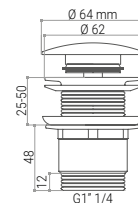

FAP.02.001.07N

- CLICK-CLACK WITHOUT OVERFLOW MATTE BLACK
- SCHAFTVENTIL OHNE ÜBERLAUF MATT SCHWARZ
- BONDE SANS TRP-PLEIN NOIR MAT
- PILETTA DI SCARICO CLICK CLACK NERO OPACO