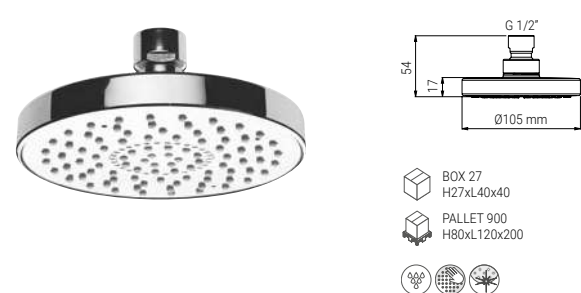

B3305N

- SHOWERHEAD PURE 105 UNO AIRDROP CHROME
- KOPFBRAUSE PURE 105 UNO AIRDROP CHROM
- TÊTE DE DOUCHE PURE 105 UNO AIRDROP CHROME
- SOFFIONE PURE 105 UNO AIRDROP CROMO