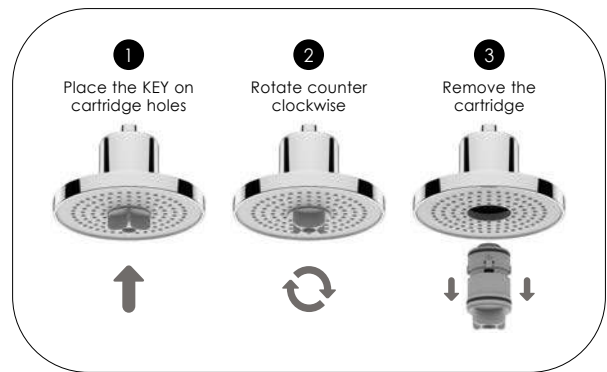

H000105N

- 45° BRACKET FOR HAND SHOWER METAL CHROME
- WINKEL 45° FÜR HANDBRAUSE METAL CHROME
- EQUERRE DE FIXATION 45° POUR DOUCHETTE METAL CHROME
- SQUADRETTA 45° PER DOCCIA METAL CROMO

BOX 24 H19xL54x34 PALLET 672 H80xL120x200