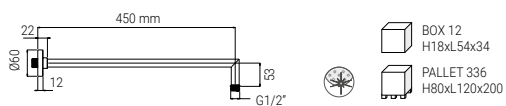

BOX 12
H18xL54x34
PALLET 336
H80xL120x200

A46.B45.000.05N

- SHOWER ARM XL QUADRO 450 MM CHROME
- BRAUSEARM XL QUADRO 450 MM CHROM
- BRAS DE DOUCHE XL QUADRO 450 MM CHROME
- BRACCIO SOFFIONE XL QUADRO 450 MM CROMO