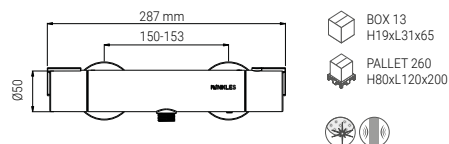

A65RU.TH1.001.07N

- THERMOSTATIC MIXER TECHNO 1 WAY MATTE BLACK
- BRAUSE-THERMOSTAT TECHNO 1 WEG MATT SCHWARZ
- MITIGEUR THERMOSTATIQUE DOUCHE TECHNO 1 VOIES NOIR MAT
- MISCELATORE TERMOSTATICO TECHNO 1 VIA NERO OPACO