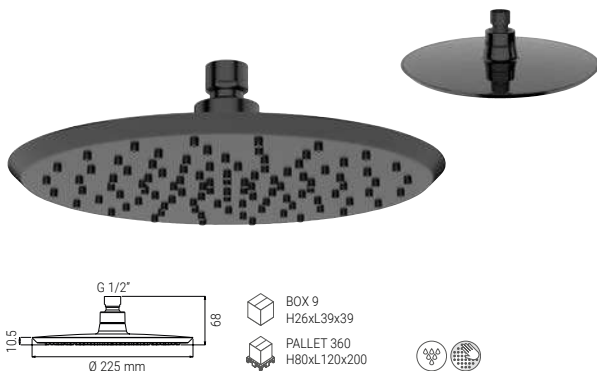

D4317KN

- SHOWER HEAD JUNIOR 225 CLEAN BLACK
- KOPFBRAUSE JUNIOR 225 CLEAN SCHWARZ
- TÊTE DE DOUCHE JUNIOR 225 CLEAN NOIR
- SOFFIONE JUNIOR 225 CLEAN NERO