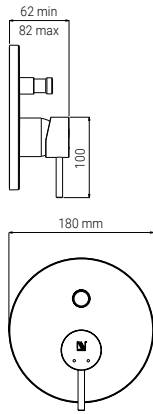

FAUCETS

FCD.01.501.05N

- ESTHETICAL ASSEMBLING KIT FOR CONCEALED SHOWER FAUCET ARCHITECT 2 WAYS CHROME
- FERTIGMONTAGESET FÜR UP-WASCHTISCHBATTERIE ARCHITECT 2 WEGE CHROM
- KIT D'ASSEMBLAGE ESTHETIQUE POUR MITIGEUR DE DOUCHE ENCASTRÉ ARCHITECT 2 VOIES CHROME
- KIT ASSEMBLAGGIO ESTETICO PER RUBINETTO INCASSO ARCHITECT 2 VIE CROMO

BOX 20
H27xL40x40
PALLET 720
H80xL120x200

FCD.01.500.00N

- INSTALLATION KIT FOR CONCEALED SHOWER FAUCET 2 WAYS
- UP-KÖRPER FÜR UP-WASCHTISCHBATTERIE 2 WEGE
- KIT D'INSTALLATION POUR MITIGEUR DE DOUCHE ENCASTRÉ 2 VOIES
- KIT DI INSTALLAZIONE PER RUBINETTO INCASSO 2 VIE