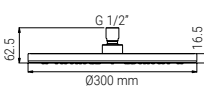

BOX 3
H27xL40x40
PALLET 72
H80xL120x200

DE0405N

- SHOWER HEAD SQUARE 300 DROPLESS CHROME
- KOPFBRAUSE SQUARE 300 DROPLESS CHROM
- TÊTE DE DOUCHE SQUARE 300 DROPLESS CHROME
- SOFFIONE SQUARE 300 DROPLESS CROMO