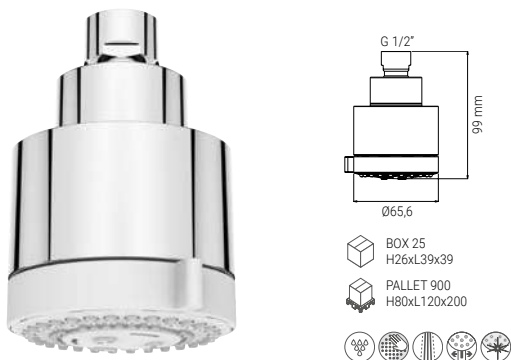

BOX 25
H26xL39x39

PALLET 900
H80xL120x200

DM4605N

- SHOWER HEAD TECHNO 65 CLEAN METAL CHROME
- KOPFBRAUSE TECHNO 65 CLEAN METAL CHROM
- TÊTE DE DOUCHE TECHNO 65 CLEAN METAL CHROME
- SOFFIONE TECHNO 65 CLEAN METAL CROMO