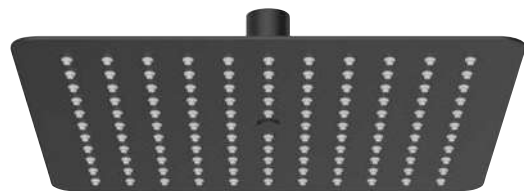

BM250Q07N

- SHOWERHEAD PIANO SQUARE 250 MATTE BLACK
- KOPFBRAUSE PIANO SQUARE 250 MATT SCHWARZ
- TÊTE DE DOUCHE PIANO SQUARE 250 NOIR MAT
- SOFFIONE PIANO SQUARE 250 NERO OPACO