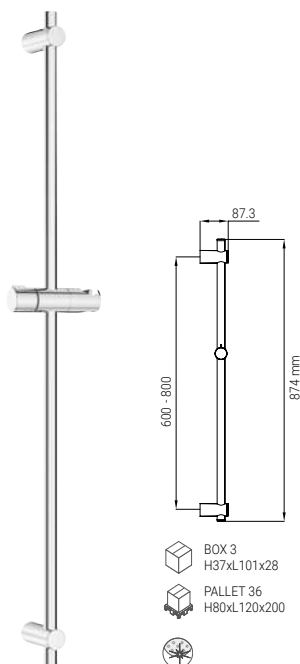

D708.TX.000.05F

- SLIDEBAR FRESH 18 90 CM FREE FIXATION
- GLEITSTANGE FRESH 18 90 CM FREE FIXATION
- BARRE DE DOUCHE FRESH 18 90 CM FREE FIXATION
- SALISCENDI FRESH 18 90 CM FREE FIXATION