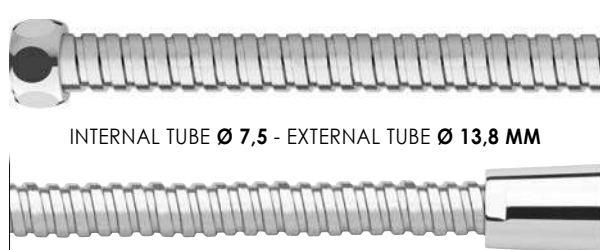

S11 METALFLEX

S11.307.301.125.03N	125 cm	S11.307.301.175.03N	175 cm
S11.307.301.150.03N	150 cm	S11.307.301.200.03N	200 cm

- METALLIC SHOWER HOSE DOUBLE AGRAFF
- METALLBRAUSESCHLAUCH DOUBLE AGRAFF
- FLEXIBLE MÉTALLIQUE DOUBLE AGRAFAGE
- FLESSIBILE METALLO DOPPIA GRAFFATURA