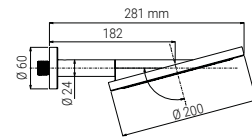

SHOWER HEADS

SHOWER HEADS

SHOWER HEADS

BH6006N

- SHOWER HEAD FLAT 200 CHROME
- KOPFBRAUSE FLAT 200 CHROM
- TÊTE DE DOUCHE FLAT 200 CHROME
- SOFFIONE FLAT 200 CROMO

BH5105N

- SHOWER HEAD CONICAL 100 UNO CHROME
- KOPFBRAUSE CONICAL 100 UNO CHROM
- TÊTE DE DOUCHE CONICAL 100 UNO CHROME
- SOFFIONE CONICAL 100 UNO CROMO