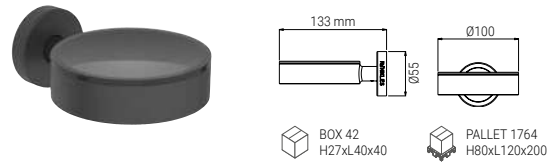

FSH.001.07N

- SOAP DISH MATTE BLACK
- SEIFENSCHALE MATT SCHWARZ
- PORTE-SAVON NOIR MAT
- PORTA SAPONE NERO OPACO