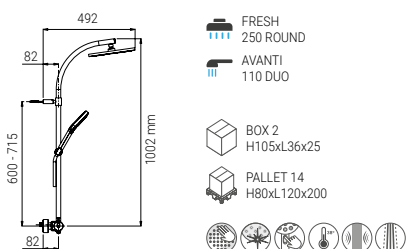

SHOWER SYSTEMS

A65TH.62.53D.05N

- KIT SYSTEM THERMOSTATIC ARCHITECT 24 CHROME
- KIT SYSTEM THERMOSTATDUSCHE ARCHITECT 24 CHROM
- KIT SYSTEME THERMOSTATIQUE ARCHITECT 24 CHROME
- KIT SISTEMA TERMOSTATICO ARCHITECT 24 CROMO