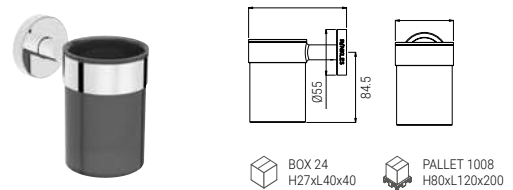

FHB.001.05N

- TOOTH BRUSH HOLDER CHROME
- ZAHNBÜRSTENHALTER VERCHROMT
- PORTE-BROSSE A DENTS CHROME
- PORTA BICCHIERE CROMO