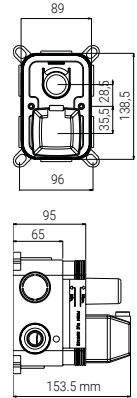

BOX 8
H27xL40x40
PALLET 288
H80xL120x200

FCU.01.501.07N

- ESTHETICAL ASSEMBLING KIT FOR CONCEALED SHOWER FAUCET ARCHITECT 1 WAY MATTE BLACK
- FERTIGMONTAGESSET FÜR UP-WASCHTISCHBATTERIE ARCHITECT 1 WEGE MATT SCHWARZ
- KIT D'ASSEMBLAGE ESTHETIQUE POUR MITIGEUR DE DOUCHE ENCASTRÉ ARCHITECT MONOCOMMANDE NOIR MAT
- KIT ASSEMBLAGGIO ESTETICO PER RUBINETTO INCASSO ARCHITECT 1 VIA NERO OPACO