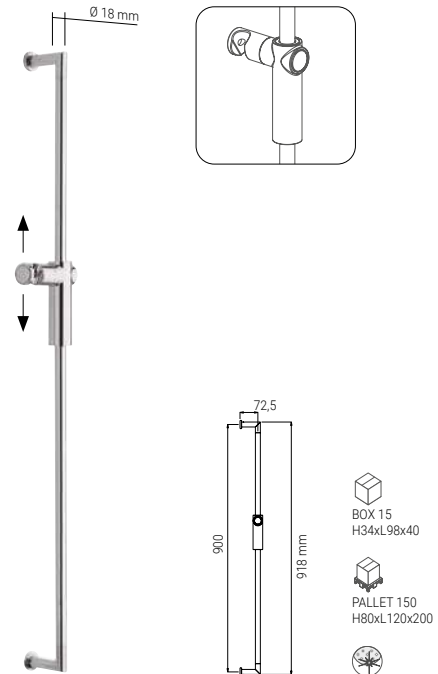

A720.FR.000.05N

- SLIDE BAR STYLE 90 CM FIXED CHROME
- GLEITSTANGE STYLE 90 CM FIXED CHROM
- BARRE DE DOUCHE STYLE 90 CM FIXED CHROME
- SALISCENDI STYLE 90 CM FIXED CROMO