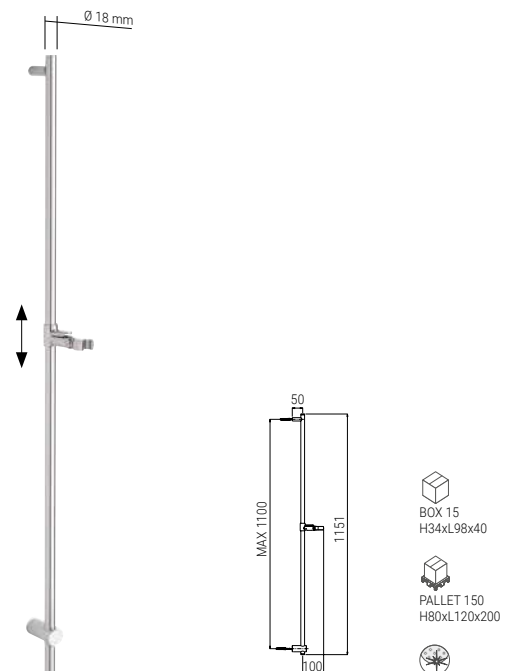

A710.UX.000.05N

- SLIDE BAR TECHNO 110 CM FREE FIXATION CHROME
- GLEITSTANGE TECHNO 110 CM FREE FIXATION CHROM
- BARRE DE DOUCHE TECHNO 110 CM FREE FIXATION CHROME
- SALISCENDI TECHNO 110 CM FREE FIXATION CROMO