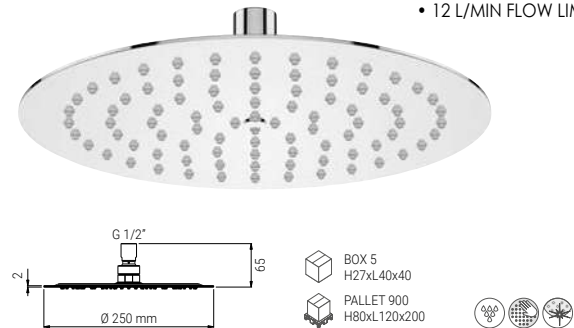

BP250T05N

- 12 L/MIN FLOW LIMITER