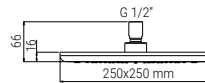

DE0605N

- 9 L/MIN FLOW LIMITER