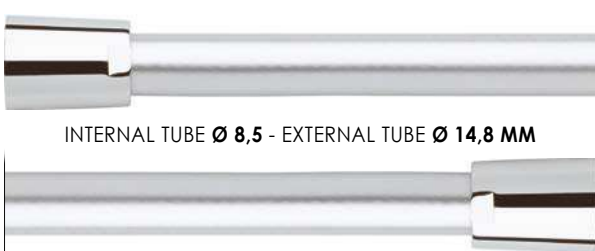

S06 CLAMPED CHROMOFLEX SUPREME

S06.383.384.125.03N	125 cm	S06.383.384.175.03N	175 cm
S06.383.384.150.03N	150 cm	S06.383.384.200.03N	200 cm

- REINFORCED FLEXIBLE SHOWER HOSE WITH CLAMPED CONNECTION
- KUNSTSTOFFBRAUSESCHLAUCH GEWEBEVERSTÄRKT MIT KLEMMVERBINDUNG
- FLEXIBLE EN PVC LISSE RENFORCÉ AVEC CONNEXION SERRÉE
- FLESSIBILE PVC LISCIÒ RINFORZATO CON CONNESSIONI CLAMPATE