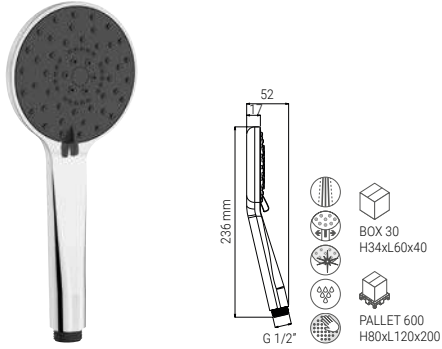

D1517KN

- HAND SHOWER JUNIOR 100 UNO BLACK
- HANDBRAUSE JUNIOR 100 UNO SCHWARZ
- DOUCHETTE JUNIOR 100 UNO NOIR
- DOCCIA JUNIOR 100 UNO NERO

JUNIOR LINE

JUNIOR LINE

D1657QMN

- HAND SHOWER JUNIOR SOFT 100 5S MASSAGE CHROME/BLACK
- HANDBRAUSE JUNIOR SOFT 100 5S MASSAGE CHROM/SCHWARZ
- DOUCHETTE JUNIOR SOFT 100 5S MASSAGE CHROME/NOIR
- DOCCIA JUNIOR SOFT 100 5S MASSAGE CROMO/NERO