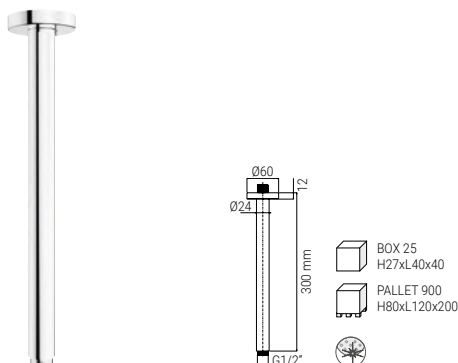

A48.S30.000.05N

- CEILING ARM XL 24 300 MM CHROME
- DECKENARM XL 24 300 MM CHROM
- BRAS DE DOUCHE VERTICAL XL 24 300 MM CHROME
- BRACCIO SOFFIONE SOFFITTO XL 24 300 MM CROMO