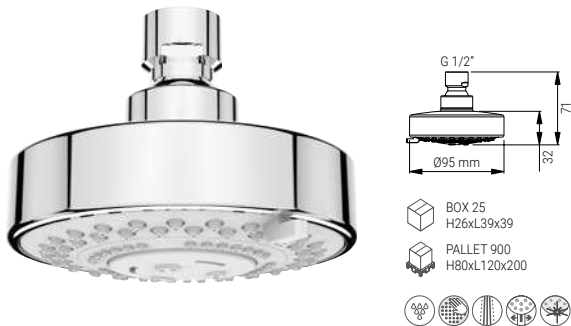

BOX 25
H26xL39x39

PALLET 900
H80xL120x200

DM3305N

- SHOWER HEAD TECHNO 95 CLEAN METAL CHROME
- KOPFBRAUSE TECHNO 95 CLEAN METAL CHROM
- TÊTE DE DOUCHE TECHNO 95 CLEAN METAL CHROME
- SOFFIONE TECHNO 95 CLEAN METAL CROMO