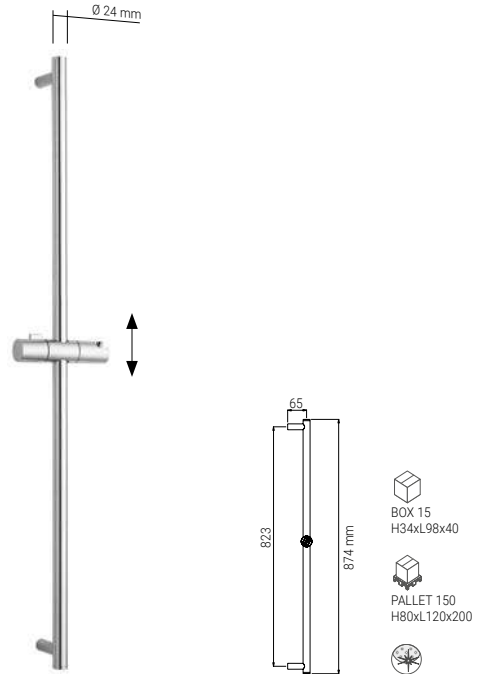

86005T/90N

- SLIDE BAR TECHNO TWIST 90 CM FIXED CHROME
- GLEITSTANGE TECHNO TWIST 90 CM FIXED CHROM
- BARRE DE DOUCHE TECHNO TWIST 90 CM FIXED CHROME
- SALISCENDI TECHNO TWIST 90 CM FIXED CROMO