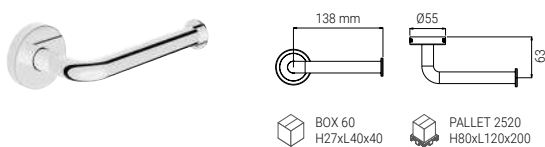

FPH.001.05N

- TOILET PAPER HOLDER CHROME
- PAPIERHALTER VERCHROMT
- PORTE-ROULEAU PAPIER CHROME
- PORTA ROTOLO CROMO