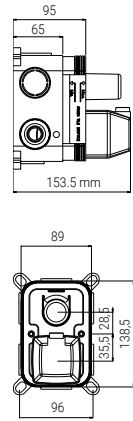

BOX 8
H27xL40x40
PALLET 288
H80xL120x200

FCU.01.501.05N

- ESTHETICAL ASSEMBLING KIT FOR CONCEALED SHOWER FAUCET ARCHITECT 1 WAY CHROME
- FERTIGMONTAGESET FÜR UP-WASCHTISCHBATTERIE ARCHITECT 1 WEG CHROM
- KIT D'ASSEMBLAGE ESTHETIQUE POUR MITIGEUR DE DOUCHE ENCASTRÉ ARCHITECT MONOCOMMANDE CHROME
- KIT ASSEMBLAGGIO ESTETICO PER RUBINETTO INCASSO ARCHITECT 1 VIA CROMO