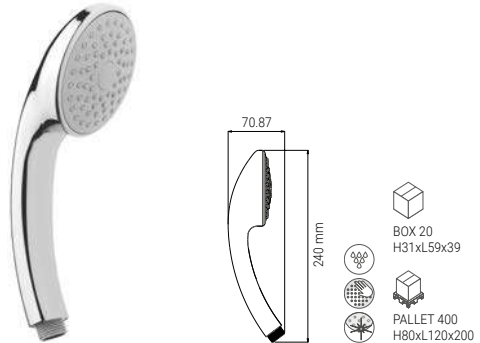

D1105F

- HAND SHOWER SMILE 95 CLEAN CHROME
- HANDBRAUSE SMILE 95 CLEAN CHROM
- DOUCHETTE SMILE 95 CLEAN CHROME
- DOCCIA SMILE 95 CLEAN CROMO