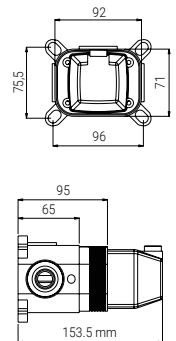

BOX 8
H27xL40x40
PALLET 288
H80xL120x200