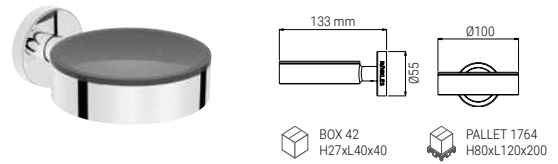

FSH.001.05N

- SOAP DISH CHROME
- SEIFENSCHALE VERCHROMT
- PORTE-SAVON CHROME
- PORTA SAPONE CROMO