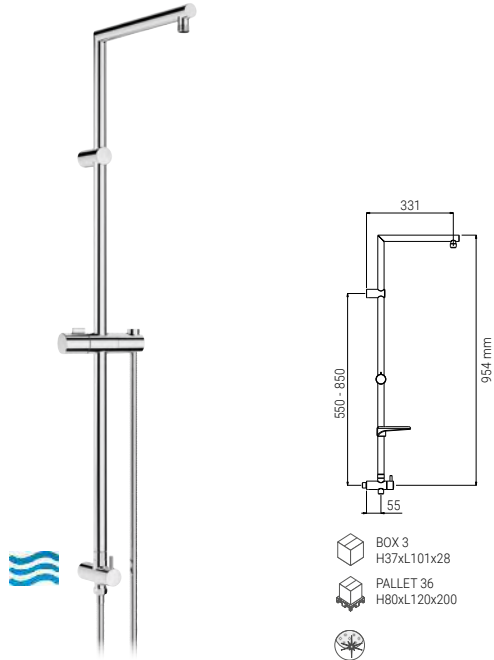

FRESH LINE

D65.00.000.05F

- SHOWER SYSTEM FRESH 1
- DUSCHSYSTEM FRESH 1
- SYSTEME DE DOUCHE FRESH 1
- SISTEMA DOCCIA FRESH 1