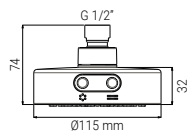

BH0105QDN

- SHOWER HEAD AVANTI 115 DUO CHROME
- KOPFBRAUSE AVANTI 115 DUO CHROM
- TÊTE DE DOUCHE AVANTI 115 DUO CHROME
- SOFFIONE AVANTI 115 DUO CROMO