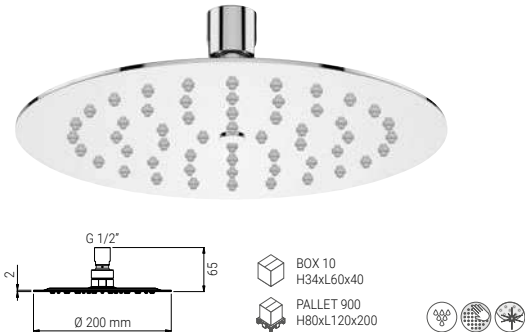

SHOWER HEADS

BP200T05N

- SHOWERHEAD PIANO ROUND 200 HIGHLY GLOSS STAINLESS STEEL
- KOPFBRAUSE PIANO ROUND 200 INOX HOCHGLANZPOLIERT
- TÊTE DE DOUCHE PIANO ROUND 200 INOX HAUTE BRILLANCE
- SOFFIONE PIANO ROUND 200 INOX LUCIDO AD ALTA LUCENTEZZA