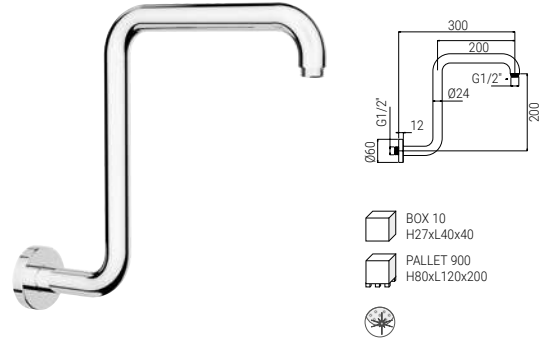

SHOWER ARMS

SHOWER ARMS

A48.C10.000.05N

- CEILING ARM XL 24 100 MM CHROME
- DECKENARM XL 24 100 MM CHROM
- BRAS DE DOUCHE VERTICAL XL 24 100 MM CHROME
- BRACCIO SOFFIONE SOFFITTO XL 24 100 MM CROMO

A46.C10.000.05N