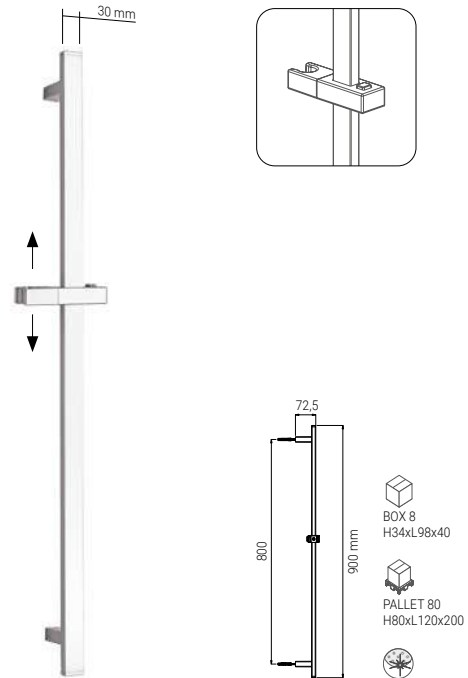

A781.00.000.05N

- SLIDE BAR MINI PURE 90 CM FIXED CHROME
- GLEITSTANGE MINI PURE 90 CM FIXED CHROM
- BARRE DE DOUCHE MINI PURE 90 CM FIXED CHROME
- SALISCENDI MINI PURE 90 CM FIXED CROMO