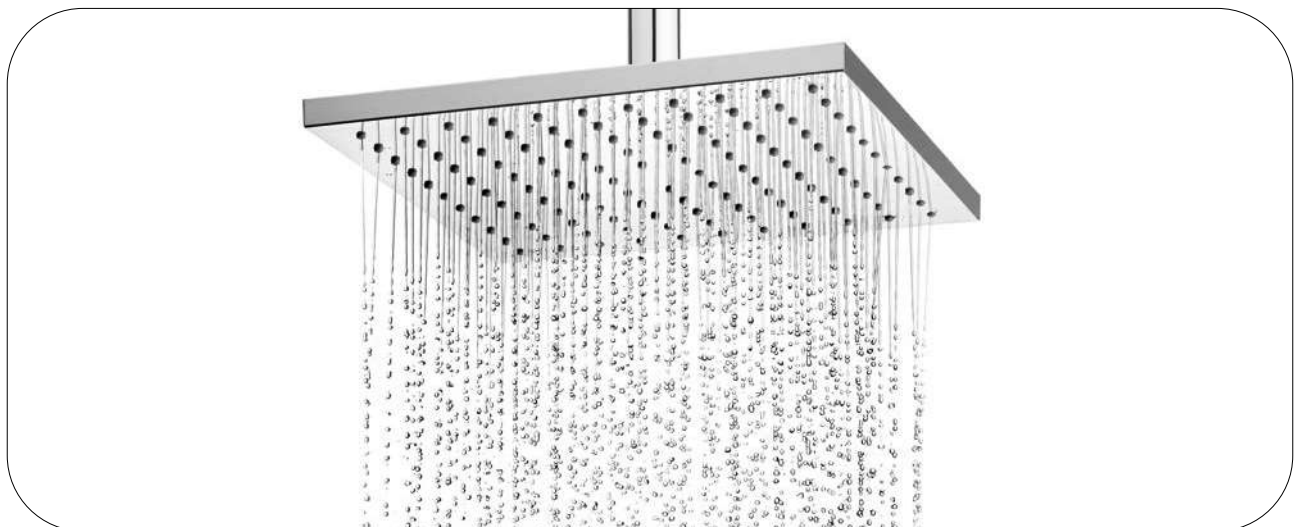

D3705F

- SHOWER HEAD FRESH SQUARE 250 CHROME
- KOPFBRAUSE FRESH SQUARE 250 CHROM
- TÊTE DE DOUCHE FRESH SQUARE 250 CHROME
- SOFFIONE FRESH SQUARE 250 CROMO