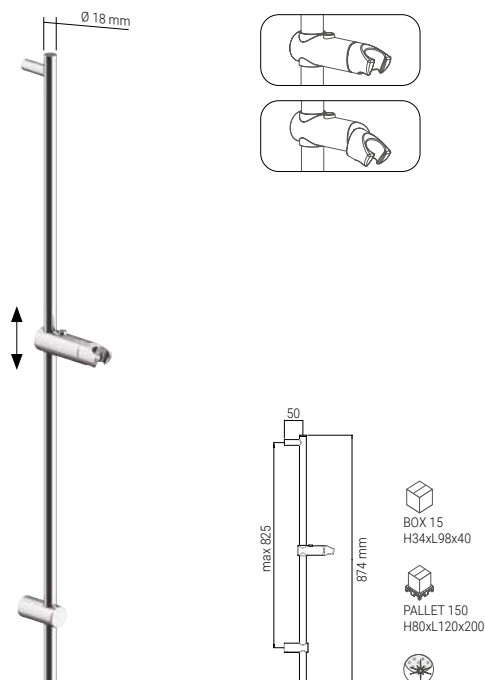

A708.SF.000.05N

- SLIDE BAR TECHNO 90 CM FREE FIXATION CHROME
- GLEITSTANGE TECHNO 90 CM FREE FIXATION CHROM
- BARRE DE DOUCHE TECHNO 90 CM FREE FIXATION CHROME
- SALISCENDI TECHNO 90 CM FREE FIXATION CROMO