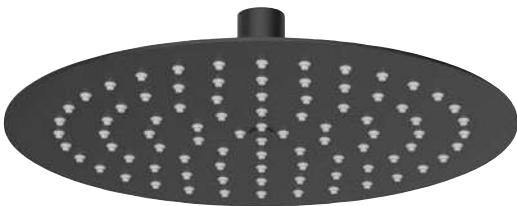

BM250T07N

- SHOWERHEAD PIANO ROUND 250 MATTE BLACK
- KOPFBRAUSE PIANO ROUND 250 MATT SCHWARZ
- TÊTE DE DOUCHE PIANO ROUND 250 NOIR MAT
- SOFFIONE PIANO ROUND 250 NERO OPACO