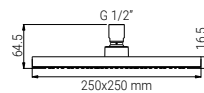

DE0205N

- 9 L/MIN FLOW LIMITER

BOX 6
H27xL40x40
PALLET 216
H80xL120x200

DE0305N

- SHOWER HEAD ROUND 300 DROPLESS CHROME
- KOPFBRAUSE ROUND 300 DROPLESS CHROM
- TÊTE DE DOUCHE ROUND 300 DROPLESS CHROME
- SOFFIONE ROUND 300 DROPLESS CROMO