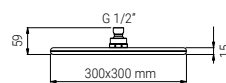

BY300Q05N

- SHOWER HEAD INFINITY SQUARE 300 CHROME
- KOFBRAUSE INFINITY SQUARE 300 CHROM
- TÊTE DE DOUCHE INFINITY SQUARE 300 CHROME
- SOFFIONE INFINITY SQUARE 300 CROMO

BOX 5
H32xL33x45
PALLET 72
H80xL120x200