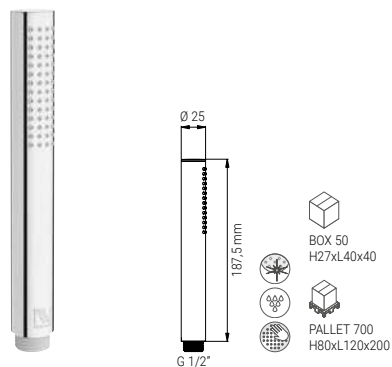

B1505N

- HAND SHOWER STICK METAL CHROME
- HANDBRAUSE STICK METAL CHROM
- DOUCHETTE STICK METAL CHROME
- DOCCIA STICK METAL CROMO