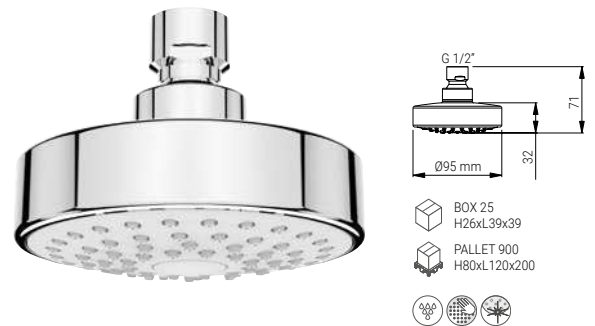

BOX 25
H26xL39x39

PALLET 900
H80xL120x200

DM4805QMN

- SHOWER HEAD TECHNO 65 3S MASSAGE METAL CHROME
- KOPFBRAUSE TECHNO 65 3S MASSAGE METAL CHROM
- TÊTE DE DOUCHE TECHNO 65 3S MASSAGE METAL CHROME
- SOFFIONE TECHNO 65 3S MASSAGE METAL CROMO