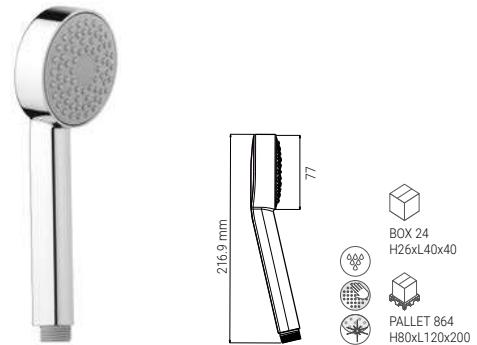

D0105F

- HAND SHOWER FRESH 75 CLEAN CHROME
- HANDBRAUSE FRESH 75 CLEAN CHROM
- DOUCHETTE FRESH 75 CLEAN CHROME
- DOCCIA FRESH 75 CLEAN CROMO