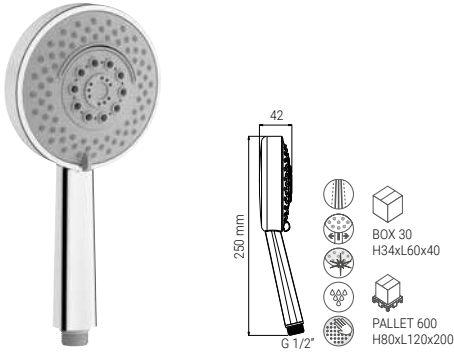

B2805N

- HAND SHOWER INFINITY 120 UNO CHROME
- HANDBRAUSE INFINITY 120 UNO CHROM
- DOUCHETTE INFINITY 120 UNO CHROME
- DOCCIA INFINITY 120 UNO CROMO

HAND SHOWERS

A2805QBN

- HAND SHOWER XL TECHNO 120 4S BLADE CHROME
- HANDBRAUSE XL TECHNO 120 4S BLADE CHROM
- DOUCHETTE XL TECHNO 120 4S BLADE CHROME
- DOCCIA XL TECHNO 120 4S BLADE CROMO