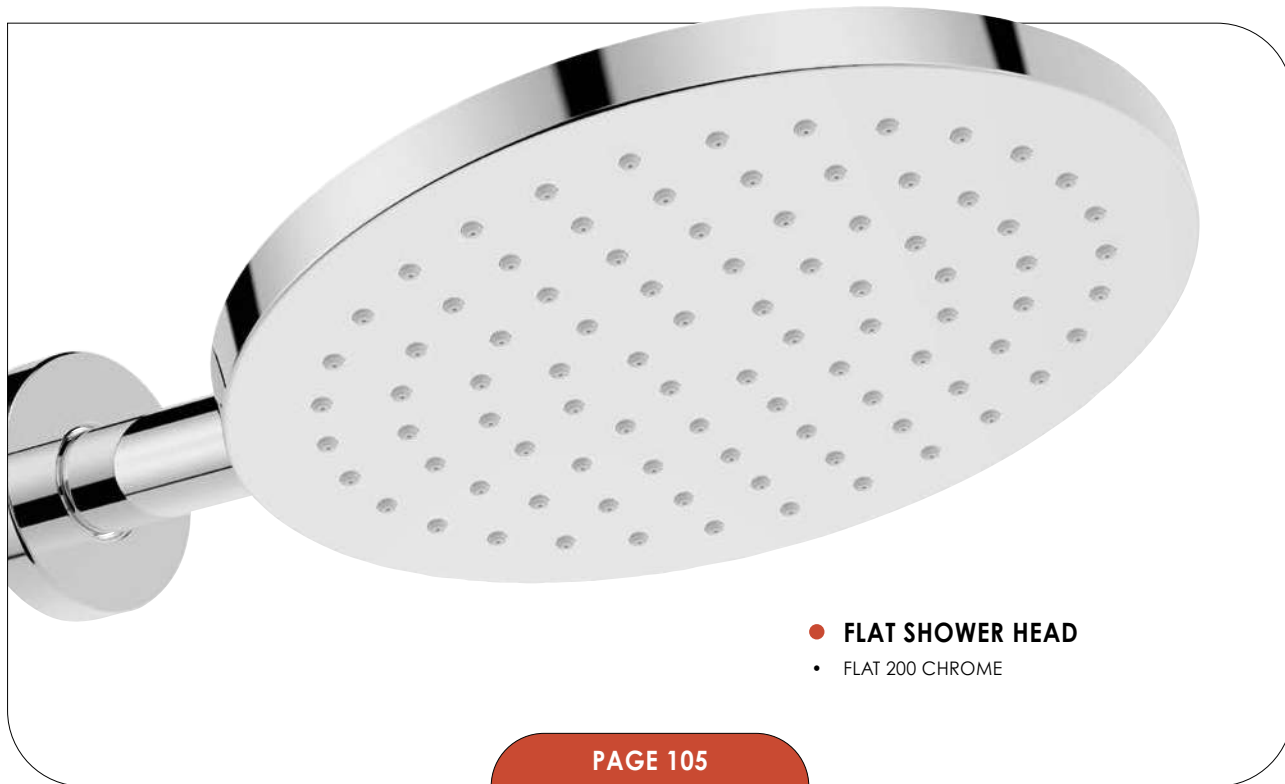

FLAT 200 SHOWER HEAD