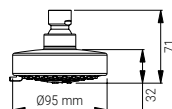

BOX 25
H26xL39x39

PALLET 900
H80xL120x200

D3305F

- SHOWER HEAD TECHNO FRESH 95 CLEAN
- KOPFBRAUSE FRESH 95 CLEAN
- TÊTE DE DOUCHE FRESH 95 CLEAN
- SOFFIONE FRESH 95 CLEAN