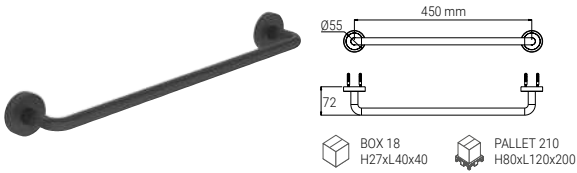

MATTE BLACK

FTB.001.07N

- TOWEL BAR 45 CM MATTE BLACK
- BADETUCHHALTER 45 CM MATT SCHWARZ
- PORTE-SERVIETTE 45CM NOIR MAT
- PORTA ASCIUGAMANO 45 CM NERO OPACO