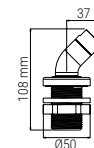

BOX 50 H26xL39x39 PALLET 1800 H80xL120x200

H104605N

- SOAP DISH QUADRO ABS CHROME
- SEIFENSCHALE QUADRO ABS CHROM
- PORTE-SAVON QUADRO ABS CHROME
- PORTASAPONE QUADRO ABS CROMO

BOX 30 H31xL59x39 PALLET 600 H80xL120x200