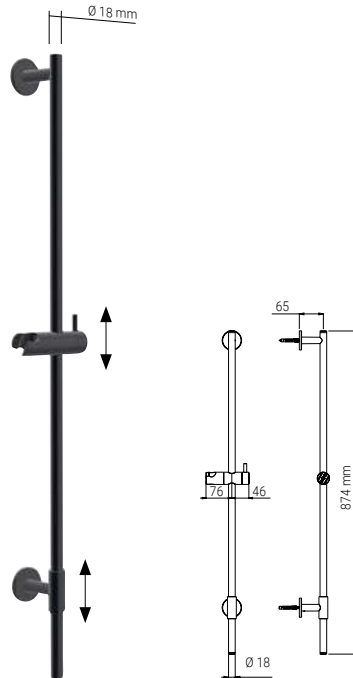

A716.TL.000.07N

- SLIDEBAR TECHNO 18 FREE FIXATION MATTE BLACK
- GLEITSTANGE TECHNO 18 FREE FIXATION MATT SCHWARZ
- BARRE DE DOUCHE TECHNO 18 FREE FIXATION NOIR MAT
- SALISCENDI TECHNO 18 FREE FIXATION NERO OPACO