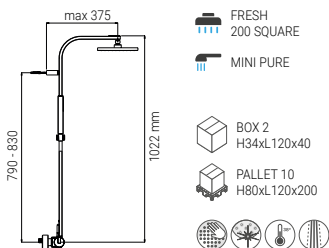

A54MS.62.53D.05N

- KIT SYSTEM 6 PURE CHROME
- KIT SYSTEM 6 PURE CHROM
- KIT SYSTEME 6 PURE CHROME
- KIT SYSTEM 6 PURE CROMO

SHOWER SYSTEMS

B71TH.37.481.05N

- KIT SYSTEM THERMOSTATIC MINI PURE CHROME
- KIT SYSTEM THERMOSTATDUSCHE MINI PURE CHROM
- KIT SYSTEME THERMOSTATIQUE MINI PURE CHROME
- KIT SYSTEMA TERMOSTATICO MINI PURE CROMO