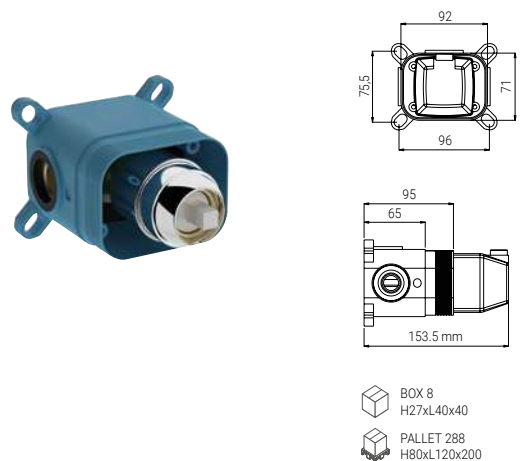

FCU.01.500.00N

- INSTALLATION KIT FOR CONCEALED SHOWER FAUCET 1 WAY
- UP-KÖRPER FÜR UP-WASCHTISCHBATTERIE 1 WEG
- KIT D'INSTALLATION POUR MITIGEUR DE DOUCHE ENCASTRÉ MONOCOMMANDE
- KIT DI INSTALLAZIONE PER RUBINETTO INCASSO 1 VIA