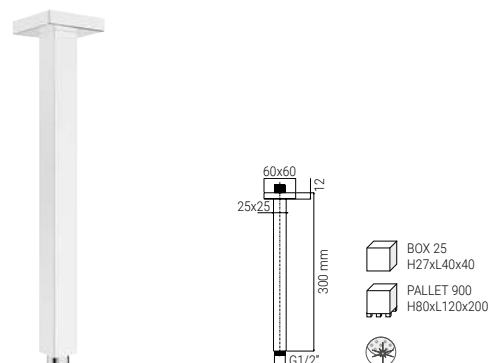

SHOWER ARMS

A48.S30.000.05N

- CEILING ARM XL 24 300 MM CHROME
- DECKENARM XL 24 300 MM CHROM
- BRAS DE DOUCHE VERTICAL XL 24 300 MM CHROME
- BRACCIO SOFFIONE SOFFITTO XL 24 300 MM CROMO

A46.C30.000.05N

- CEILING ARM QUADRO 300 MM CHROME
- DECKENARM QUADRO 300 MM CHROM
- BRAS DE DOUCHE VERTICAL QUADRO 300 MM CHROME
- BRACCIO SOFFIONE SOFFITTO QUADRO 300 MM CROMO