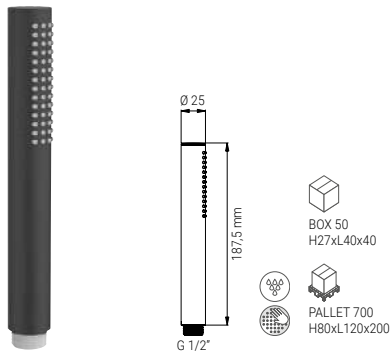

B1507N

- HAND SHOWER STICK MATTE BLACK
- HANDBRAUSE STICK MATT SCHWARZ
- DOUCHETTE STICK NOIR MAT
- DOCCIA STICK NERO OPACO