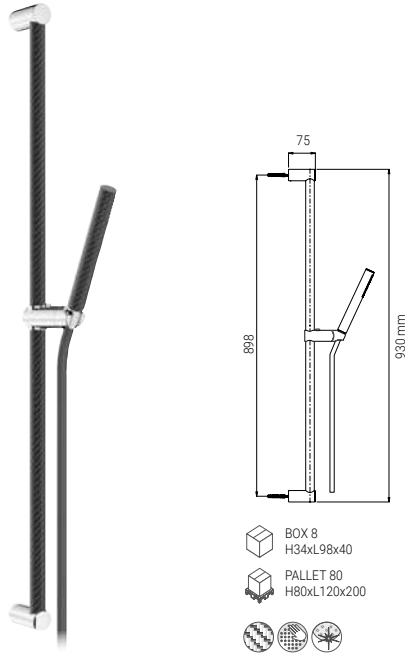

- INFINITY 300
SQUARE CARBON
- STICK CARBON

- BOX 2
H48xL21x83
- PALLET 18
H80xL120x200

NIKLES CARBON

A745.FR.461.51N

- SHOWER KIT CARBON STICK UNO
- BRAUSEKIT CARBON STICK UNO
- KIT DE DOUCHE CARBONE STICK UNO
- KIT DOCCIA CARBON STICK UNO