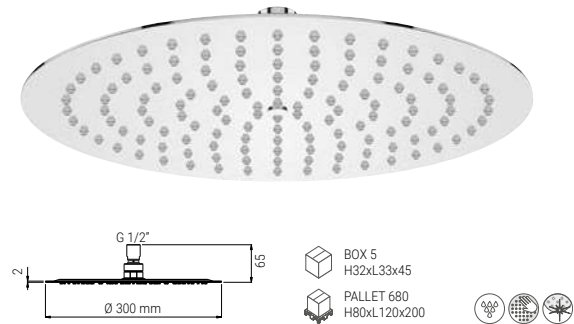

BP300T05N

- SHOWERHEAD PIANO ROUND 300 HIGHLY GLOSS STAINLESS STEEL
- KOPFBRAUSE PIANO ROUND 300 INOX HOCHGLANZPOLIERT
- TÊTE DE DOUCHE PIANO ROUND 300 INOX HAUTE BRILLANCE
- SOFFIONE PIANO ROUND 300 INOX LUCIDO AD ALTA LUCENTEZZA