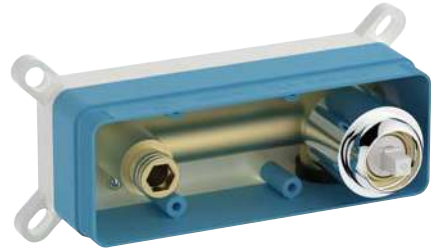

FBC.01.500.00N

- INSTALLATION KIT FOR CONCEALED BASIN FAUCET
- UP-KÖRPER FÜR UP-WASCHTISCHBATTERIE
- KIT D'INSTALLATION POUR MITIGEUR DE LAVABO ENCASTRÉ
- KIT DI INSTALLAZIONE PER RUBINETTO LAVABO INCASSO