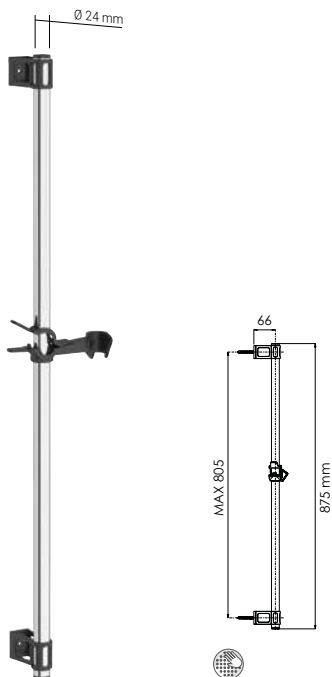

D758.JM.000.57N

- SLIDE BAR JUNIOR 90 CM FREE FIXATION CHROME/BLACK
- GLEITSTANGE JUNIOR 90 CM FREE FIXATION CHROM/SCHWARZ
- BARRE DE DOUCHE 90 CM FREE FIXATION JUNIOR CHROME/NOIR
- SALISCENDI 90 CM FREE FIXATION JUNIOR CROMO/NERO