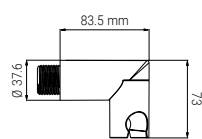

BOX 24 H18xL54x34 PALLET 672 H80xL120x200

2972N05N • 1/2" FEMALE NPT

297005N

- WALL BRACKET WITH BUILT-IN WATER ELBOW ABS CHROME
- WANDHALTER MIT INTEGRIERTEM ANSCHLUSSBOGEN ABS CHROM
- SUPPORT MURAL AVEC PRISE D'EAU INCORPOREE ABS CHROME
- SUPPORTO A MURO CON PRESA D'ACQUA ABS CROMO