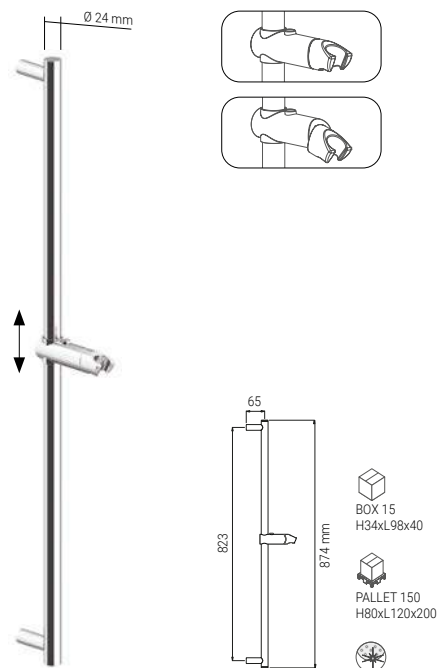

A764.SF.000.05N

- SLIDE BAR TECHNO FRONTAL 90 CM FIXED CHROME
- GLEITSTANGE TECHNO FRONTAL 90 CM FIXED CHROM
- BARRE DE DOUCHE TECHNO FRONTAL 90 CM FIXED CHROME
- SALISCENDI TECHNO FRONTAL 90 CM FIXED CROMO