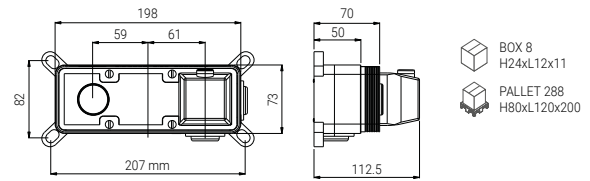

FBC.01.500.00N

- INSTALLATION KIT FOR CONCEALED BASIN FAUCET
- UP-KÖRPER FÜR UP-WASCHTISCHBATTERIE
- KIT D'INSTALLATION POUR MITIGEUR DE LAVABO ENCASTRÉ
- KIT DI INSTALLAZIONE PER RUBINETTO LAVABO INCASSO