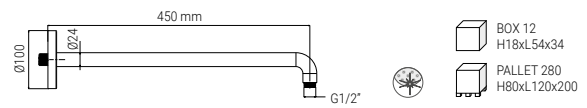

BOX 12
H18xL54x34
PALLET 280
H80xL120x200