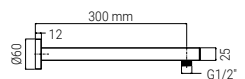

BOX 25
H27xL40x40

PALLET 900
H80xL120x200