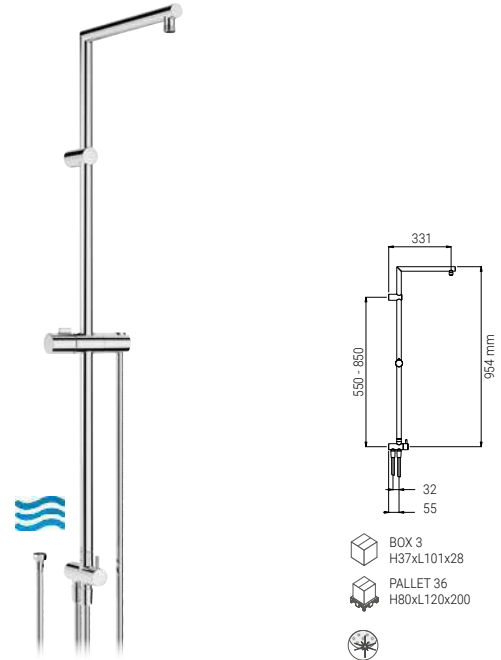

FRESH LINE

FRESH LINE

D65.00.000.05F

- SHOWER SYSTEM FRESH 1
- DUSCHSYSTEM FRESH 1
- SYSTEME DE DOUCHE FRESH 1
- SISTEMA DOCCIA FRESH 1

D65MS.00.000.05F

- SHOWER SYSTEM FRESH 6
- DUSCHSYSTEM FRESH 6
- SYSTEME DE DOUCHE FRESH 6
- SISTEMA DOCCIA FRESH 6