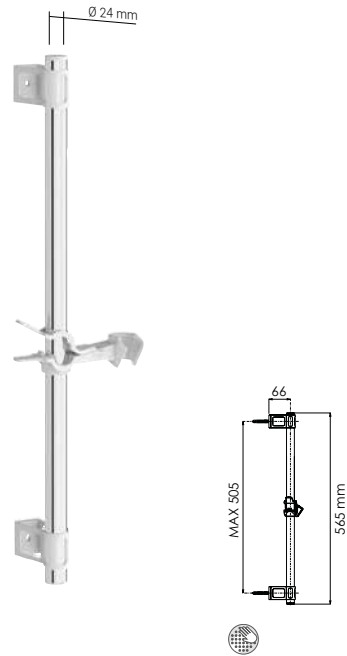

JUNIOR LINE

JUNIOR LINE

JUNIOR LINE

D756.JM.000.57N

- SLIDE BAR JUNIOR 60 CM FREE FIXATION CHROME/BLACK
- GLEITSTANGE JUNIOR 60 CM FREE FIXATION CHROM/SCHWARZ
- BARRE DE DOUCHE 60 CM FREE FIXATION JUNIOR CHROME/NOIR
- SALISCENDI 60 CM FREE FIXATION JUNIOR CROMO/NERO

D756.JM.000.50N

- SLIDE BAR JUNIOR 60 CM FREE FIXATION CHROME/WHITE
- GLEITSTANGE JUNIOR 60 CM FREE FIXATION CHROM/WEISS
- BARRE DE DOUCHE 60 CM FREE FIXATION JUNIOR CHROME/BLANC
- SALISCENDI 60 CM FREE FIXATION JUNIOR CROMO/BIANCO