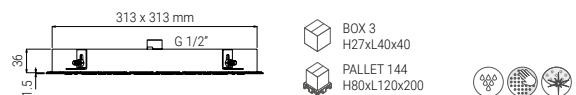

BOX 3
H27xL40x40
PALLET 144
H80xL120x200

A50.X01.001N

- INOX RAINFRAME KIT 500 x 370
- INOX RAINFRAME KIT 500 x 370
- INOX RAINFRAME KIT 500 x 370
- INOX RAINFRAME KIT 500 x 370