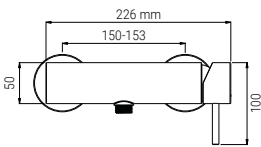

- BOX 13
H27xL40x40
- PALLET 260
H80xL120x200

B72.54.461.51N

- KIT SYSTEM TABLET 2 WAYS CARBON/CHROME
- KIT SYSTEM TABLET 2 WEGE CARBON/CHROM
- KIT SYSTEME TABLET 2 VOIES CARBONE/CHROME
- KIT SISTEMA TABLET A 2 VIE CARBON/CROMO