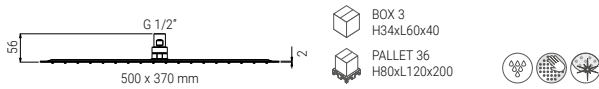

SHOWER HEADS

BP5037R05N

- SHOWERHEAD PIANO RECTANGLE 500 X 370 HIGHLY GLOSS STAINLESS STEEL
- KOPFBRAUSE PIANO RECTANGLE 500 X 370 INOX HOCHGLANZPOLIERT
- TÊTE DE DOUCHE PIANO RECTANGLE 500 X 370 INOX HAUTE BRILLANCE
- SOFFIONE PIANO RECTANGLE 500 X 370 INOX LUCIDO AD ALTA LUCENTEZZA

BOX 3
H34xL60x40
PALLET 36
H80xL120x200

BW50X18.05N

- WALL SHOWER HEAD PIANO 500 x 190 HIGHLY GLOSS STAINLESS STEEL
- KOPFBRAUSE PIANO 500 X 190 INOX HOCHGLANZPOLIERT
- TÊTE DE DOUCHE PIANO 500 x 190 INOX HAUTE BRILLANCE
- SOFFIONE PIANO 500 X 190 INOX LUCIDO AD ALTA LUCENTEZZA