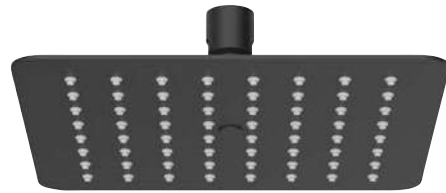

BM200Q07N

- SHOWERHEAD PIANO SQUARE 200 MATTE BLACK
- KOPFBRAUSE PIANO SQUARE 200 MATT SCHWARZ
- TÊTE DE DOUCHE PIANO SQUARE 200 NOIR MAT
- SOFFIONE PIANO SQUARE 200 NERO OPACO