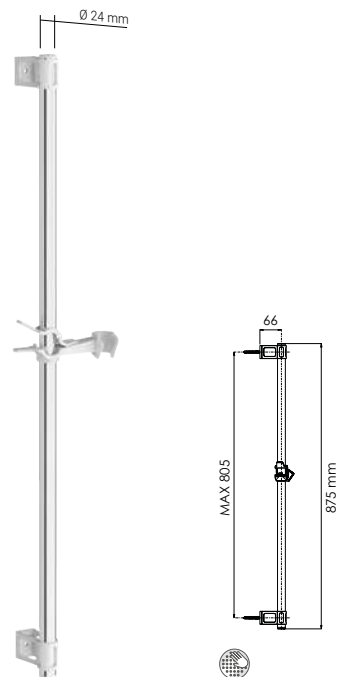

D758.JM.000.50N

- SLIDE BAR JUNIOR 90 CM FREE FIXATION CHROME/WHITE
- GLEITSTANGE JUNIOR 90 CM FREE FIXATION CHROM/WEISS
- BARRE DE DOUCHE 90 CM FREE FIXATION JUNIOR CHROME/BLANC
- SALISCENDI 90 CM FREE FIXATION JUNIOR CROMO/BIANCO