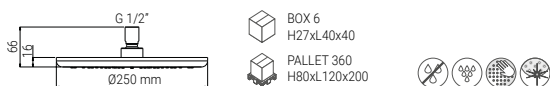

DE0507N

- SHOWER HEAD AVANTI ROUND 250 DROPLESS MATTE BLACK
- KOPFBRAUSE AVANTI ROUND 250 DROPLESS MATT SCHWARZ
- TÊTE DE DOUCHE AVANTI ROUND 250 DROPLESS NOIR MAT
- SOFFIONE AVANTI ROUND 250 DROPLESS NERO OPACO