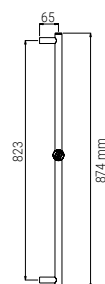

BOX 15
H33xL97x39

PALLET 150
H80xL120x200