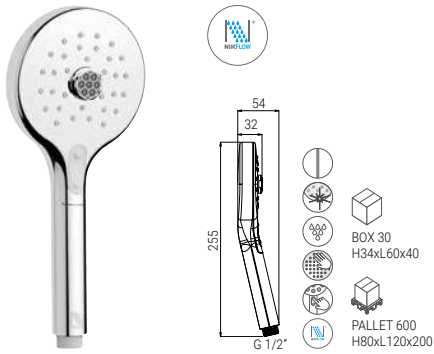

HAND SHOWERS

BS2105QAN

- HAND SHOWER AVANTI 110 DUO AIR CHROME
- HANDBRAUSE AVANTI 110 DUO AIR CHROM
- DOUCHETTE AVANTI 110 DUO AIR CHROME
- DOCCIA AVANTI 110 DUO AIR CROMO