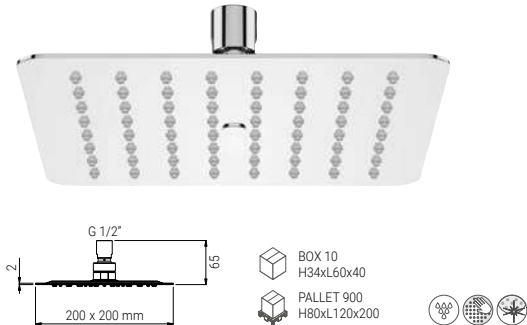

SHOWER HEADS

BP200Q05N

- SHOWERHEAD PIANO QUADRO 200 HIGHLY GLOSS STAINLESS STEEL
- KOPFBRAUSE PIANO QUADRO 200 INOX HOCHGLANZPOLIERT
- TÊTE DE DOUCHE PIANO QUADRO 200 INOX HAUTE BRILLANCE
- SOFFIONE PIANO QUADRO 200 INOX LUCIDO AD ALTA LUCENTEZZA