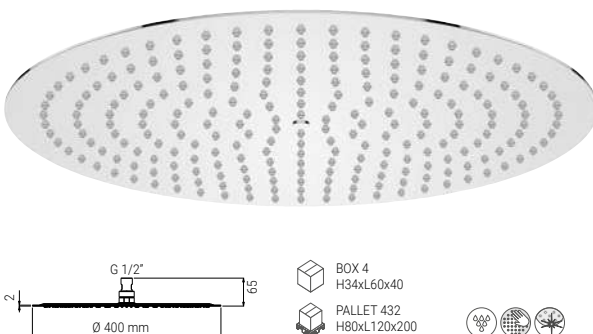

BP400T05N

- SHOWERHEAD PIANO ROUND 400 HIGHLY GLOSS STAINLESS STEEL
- KOPFBRAUSE PIANO ROUND 400 INOX HOCHGLANZPOLIERT
- TÊTE DE DOUCHE PIANO ROUND 400 INOX HAUTE BRILLANCE
- SOFFIONE PIANO ROUND 400 INOX LUCIDO AD ALTA LUCENTEZZA