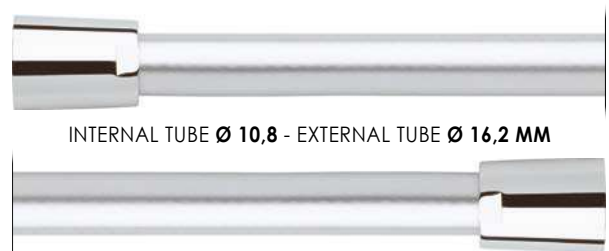

S23 CHROMOFLEX LOW PRESSURE

S23.301.301.125.03N	125 cm	S23.301.301.175.03N	175 cm
S23.301.301.150.03N	150 cm	S23.301.301.200.03N	200 cm

- LOW PRESSURE FLEXIBLE SHOWER HOSE
- KUNSTSTOFFBRAUSESCHLAUCH BEI NIEDRIGEM DRUCK
- FLEXIBILE EN PVC À BASSE PRESSION
- FLESSIBILE IN PVC A BASSA PRESSIONE