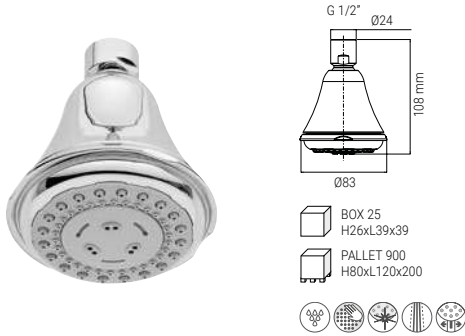

SHOWER HEADS

A4405QMN

- SHOWER HEAD TULIPA 75 3S MASSAGE CHROME
- KOPFBRAUSE TULIPA 75 3S MASSAGE CHROM
- TÊTE DE DOUCHE TULIPA 75 3S MASSAGE CHROME
- SOFFIONE TULIPA 75 3S MASSAGE CROMO