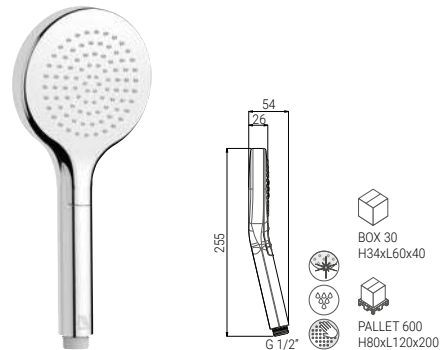

BS2105N

- HAND SHOWER AVANTI 110 UNO CHROME
- HANDBRAUSE AVANTI 110 UNO CHROM
- DOUCHETTE AVANTI 110 UNO CHROME
- DOCCIA AVANTI 110 UNO CROMO