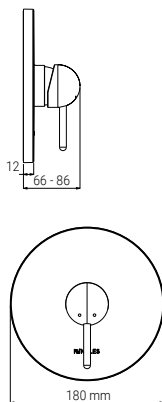

BOX 20
H27xL40x40

PALLET 720
H80xL120x200

FCU.01.500.00N

- INSTALLATION KIT FOR CONCEALED SHOWER FAUCET 1 WAY
- UP-KÖRPER FÜR UP-WASCHTISCHBATTERIE 1 WEG
- KIT D'INSTALLATION POUR MITIGEUR DE DOUCHE ENCASTRÉ MONOCOMMANDE
- KIT DI INSTALLAZIONE PER RUBINETTO INCASSO 1 VIA