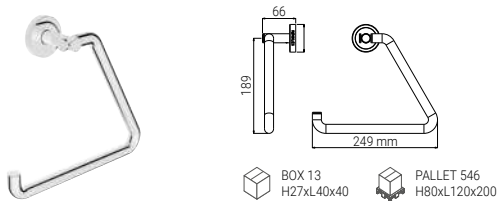

FTH.001.05N

- TOWEL HOLDER CHROME
- HANDTUCHHALTER VERCHROMT
- PORTE-SERVIETTE CHROME
- PORTA SALVIETTA CROMO