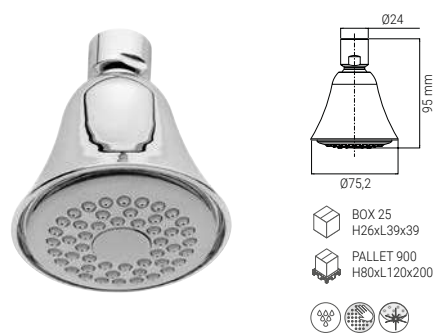

A4305N

- SHOWER HEAD TULIPA 75 CLEAN CHROME
- KOPFBRAUSE TULIPA 75 CLEAN CHROM
- TÊTE DE DOUCHE TULIPA 75 CLEAN CHROME
- SOFFIONE TULIPA 75 CLEAN CROMO