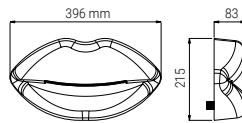

BLS.001.05N

- LIPS CHROME
- LIPS CHROM
- LIPS CHROME
- LIPS CROMO

- BOX 4
  H34xL60x40
- PALLET 72
  H80xL120x200