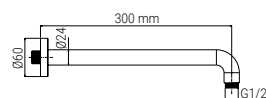

BOX 25
H26xL39x39

PALLET 900
H80xL120x200