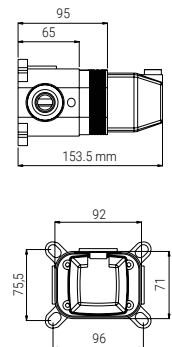

BOX 8
H27xL40x40
PALLET 288
H80xL120x200