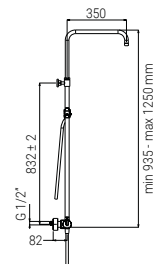

D85TH.00.000.50N

- SHOWER SYSTEM THERMOSTATIC JUNIOR CHROME/WHITE
- KIT SYSTEM THERMOSTATDUSCHE JUNIOR CHROM/WEISS
- KIT SYSTEME THERMOSTATIQUE JUNIOR CHROME/BLANC
- KIT SISTEMA TERMOSTATICO JUNIOR CROMO/BIANCO