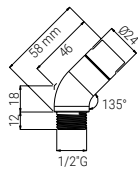

H000105N

- 45° BRACKET FOR HAND SHOWER METAL CHROME
- WINKEL 45° FÜR HANDBRAUSE METAL CHROME
- EQUERRE DE FIXATION 45° POUR DOUCHETTE METAL CHROME
- SQUADRETTA 45° PER DOCCIA METAL CROMO

BOX 24 H19xL54x34 PALLET 672 H80xL120x200

A000205N

- 45° HAND SHOWER BRACKET FOR BATH TUB MOUNTING METAL CHROME
- BRAUSEHALTER 45° FÜR WANNENRANDMONTAGE METAL CHROM
- SUPPORT DOUCHETTE 45° POUR FIXATION BAIGNOIRE METAL CHROME
- SUPPORTO DOCCIA 45° PER MONTAGGIO A BORDO VASCA METAL CROMO