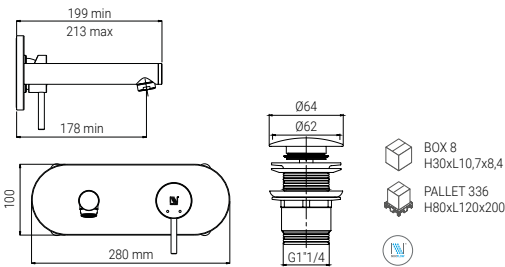

- BOX 5
H27xL40x40
- PALLET 210
H80xL120x200

MATTE BLACK

MATTE BLACK

FBC.01.501.07N

- ESTHETICAL ASSEMBLING KIT FOR CONCEALED BASIN FAUCET ARCHITECT MATTE BLACK
- FERTIGMONTAGESET FÜR UP-WASCHTISCHBATTERIE ARCHITECT MATT SCHWARZ
- KIT D'ASSEMBLAGE ESTHÉTIQUE POUR MITIGEUR DE LAVABO ENCASTRÉ ARCHITECT NOIR MAT
- KIT ASSEMBLAGGIO ESTETICO PER RUBINETTO LAVABO INCASSO ARCHITECT NERO OPACO