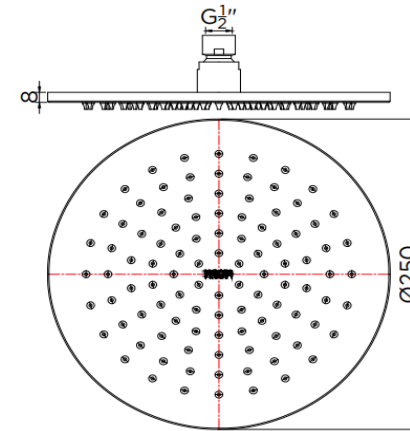

SPECIFICATION SHEET

ชื่อสินค้า

หัวฝักบัว Rain Shower แบบกลม
ขนาด Ø 25 ซม. (สแตนเลส 316L) รุ่น INOX

แบรนด์

กะรัต ฟอเซท

วัสดุ

หัวฝักบัว : สแตนเลส 316L

สี

หัวฝักบัว : สแตนเลสด้าน

ลักษณะสินค้า

หัวฝักบัว : สำหรับ Rain shower
ระดับแรงดันน้ำ : ขั้นต่ำ 1 บาร์
อัตราการไหลฝักบัว : 8.6 ลิตร/นาที @1 บาร์

สินค้าในชุดประกอบด้วย

หัวฝักบัว
อุปกรณ์ติดตั้ง

แนะนำใช้กับ

ท่อลอยติดผนังหรือท่อลอยสำหรับหัวฝักบัว
Karat Faucet

Product Descriptions

Shower Head : For Rain Shower
Minimum Pressure : 1 Bar
Flow Rate Head Shower : 8.6 Liters/min @1 Bar

Consist of

Shower Head
Fixing Materials

Recommendation'

Rain Shower Head Arm or Rain Shower Pipe
of Karat Faucet

Item number

KS-98-314-63

Dimension	Dimension pack.	Unit
250x250x60	320x330x75	mm
Net Weight	Gross Weight	Unit
0.72	0.96	kg
Packing type	Packing unit	UOM
Brown box	1 pcs/carton	Pc
SKU Barcode		
885 1674 54889 1		