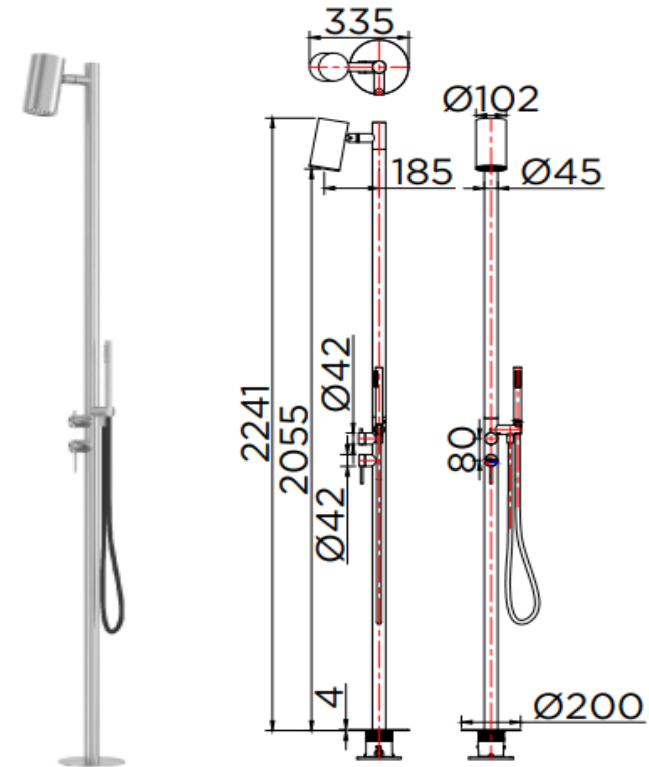

SPECIFICATION SHEET

ชื่อสินค้า

ก๊อกผสมยืนอาบแบบตั้งพื้น
พร้อมชุดฝักบัว Rain Shower
และฝักบัวสายอ่อน 1 ระดับ (สแตนเลส 316)

แบรนด์

กะรัต ฟอเซท

วัสดุ

ก๊อกผสมยืนอาบ: สแตนเลส เกรด 316

สี

ก๊อกผสมยืนอาบ: สีสแตนเลสด้าน

ลักษณะสินค้า

ก๊อกผสมยืนอาบ : แบบก้านบิด
ฟังก์ชัน : 2 ฟังก์ชัน
ระดับแรงดันน้ำ : ขั้นต่ำ 1 บาร์
อัตราการไหลฝักบัว: 7.1 ลิตร/นาที @1 บาร์
อัตราการไหลฝักบัวก้านแข็ง : 7.5 ลิตร/นาที
@1 บาร์

Finish

Rain Shower Set: Stainless matt

Product Descriptions

Floor Standing Mixer Faucet : Ceramic Valve
Function : 2 Functions
Minimum Pressure : 1 Bar
Flow Rate Hand Shower : 7.1 Liters/min @1 Bar
Flow Rate Head Shower : 7.5 Liters/min @1 Bar

Consist of

Floor Standing Mixer Faucet
Hand Shower
Fixing Materials

Item number

KRS-098-640-63

Dimension	Dimension pack.	Unit
200x335x2241	645x1,550x115	mm
Net Weight	Gross Weight	Unit
15.0	17.0	kg
Packing type	Packing unit	UOM
Brown box	1 pc/carton	Pc
SKU Barcode		
885 1674 54887 7		