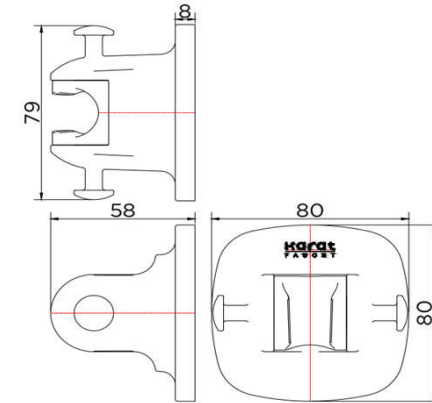

สี

สแตนเลส

ลักษณะสินค้า

ขอแขวนฝักบัวสายอ่อนสามารถปรับได้ 4 ระดับติดตั้งด้วยกาวหรือสกรู

สินค้าในชุดประกอบด้วย

ขอแขวนสำหรับฝักบัวสายอ่อน

Item name

Stainless steel shower hose holder
Install with glue or screws.

Brand

Karat Faucet

Materials

ABS

Finish

Stainless steel

Product Descriptions

Shower holder for hand shower
4 Level of Adjustment
Install with glue or screws

Consist of

Shower slide holder for hand shower

Item number

KP-03-910-63

Dimension	Dimension pack.	Unit
80x80x58	85x85x75	mm
Net Weight	Gross Weight	Unit
0.068	0.081	kg
Packing type	Packing unit	UOM
Color box	100 pcs/carton	Pc
SKU Barcode		
885 1674 54896 9		