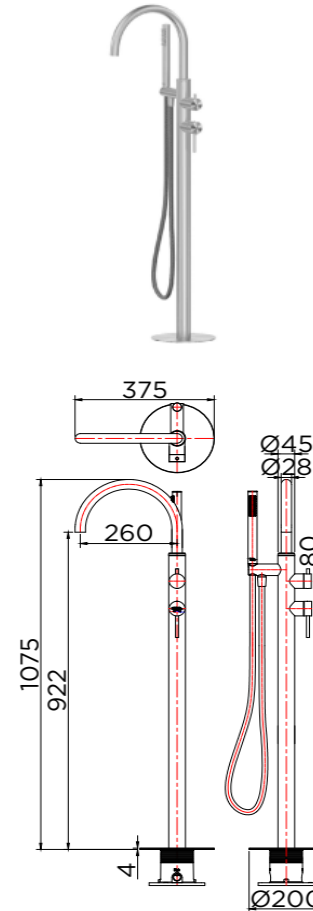

SPECIFICATION SHEET

ชื่อสินค้า

ก๊อกผสมลงอ่างแบบตั้งขึ้นจากพื้น
พร้อมฝักบัวสายอ่อนสแตนเลส 316L รุ่น INOX

Item name

Floor Standing Mixer Faucet Round Shape
With Hand Shower 316L INOX Collection

Item number

KF-98-771-63

สี

ก๊อกน้ำ : สีสแตนเลสดำ

Finish

Faucet : Stainless Steel Matt

ลักษณะสินค้า

ก๊อกผสมลงอ่าง : แบบก้านโยก
ฟังก์ชัน : 2 ฟังก์ชัน
ระดับแรงดันน้ำ : ขั้นต่ำ 1 บาร์
อัตราการไหลก๊อกน้ำ : 10 ลิตร/นาที @1 บาร์
อัตราการไหลฝักบัว: 7.5 ลิตร/นาที @1 บาร์

Product Descriptions

Floor Standing Mixer Faucet : Cartridge Valve
Function : 2 Functions
Minimum Pressure : 1 Bar
Flow Rate Faucet : 10 Liters/min @1 Bar
Flow Rate Hand Shower : 7.5 Liters/min @1 Bar

สินค้าในชุดประกอบด้วย

ก๊อกผสมลงอ่าง
ฝักบัวสายอ่อน
อุปกรณ์ติดตั้ง

Consist of

Floor Standing Mixer Faucet
Hand Shower
Fixing Materials

แนะนำใช้กับ

Recommendation'

-

Dimension	Dimension pack.	Unit
200x375x1075	320x955x205	mm
Net Weight	Gross Weight	Unit
5.48	6.46	kg
Packing type	Packing unit	UOM
Brown box	1 pc/carton	Pc
SKU Barcode		
885 1674 54883 9		