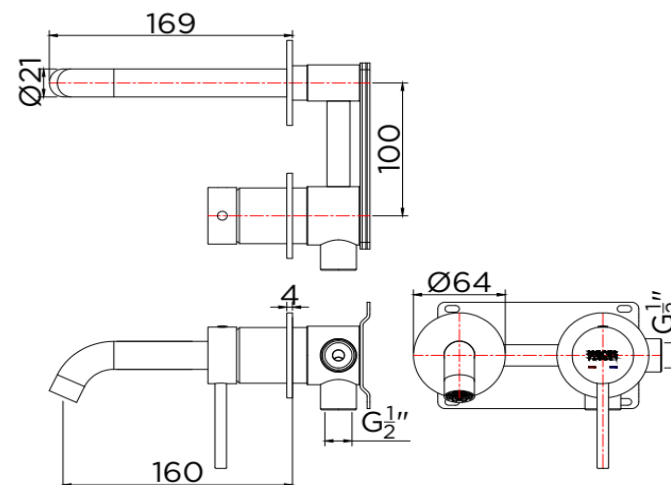

Product Descriptions

Basin Mixer Faucet : Cartridge Valve
Function : 2 Functions
Minimum Pressure : 1 Bar
Flow Rate Faucet : 3.5 Liters/min @1 Bar

สินค้าในชุดประกอบด้วย

ก๊อกผสมอ่างล้างหน้า
อุปกรณ์ติดตั้ง

Consist of

Basin Mixer Faucet
Fixing Materials

แนะนำใช้กับ

Recommendation'

Dimension	Dimension pack.	Unit
173x224x125	415x195x80	mm
Net Weight	Gross Weight	Unit
1.76	1.98	kg
Packing type	Packing unit	UOM
Brown box	1 pc/carton	Pc
SKU Barcode		
885 1674 54882 2		