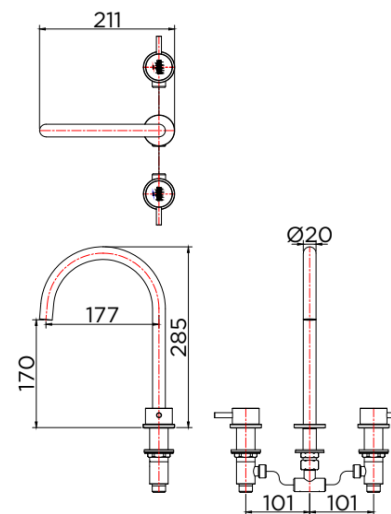

Product Descriptions

Basin Mixer Faucet : Ceramic Valve
Function : 2 Functions
Minimum Pressure : 1 Bar
Flow Rate Faucet : 4.3 Liters/min @1 Bar

สินค้าในชุดประกอบด้วย

ก๊อกผสมอ่างล้างหน้า
อุปกรณ์ติดตั้ง

Consist of

Basin Mixer Faucet
Fixing Materials

แนะนำใช้กับ

Recommendation'

Dimension	Dimension pack.	Unit
250x211x285	415x195x80	mm
Net Weight	Gross Weight	Unit
2.74	3.00	kg
Packing type	Packing unit	UOM
Brown Box	1 pcs/carton	Pc
SKU Barcode		
885 1674 54878 5		