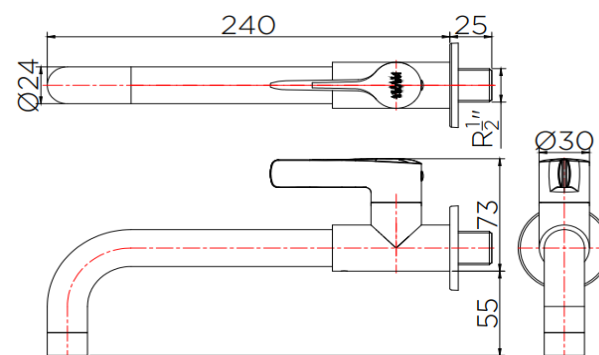

Product Descriptions

Basin Cold Faucet : Ceramic Valve 90°

Function : 1 Functions

Minimum Pressure : 1 Bar

Flow Rate Faucet: 5.6 Litres/min@ 1 Bar

สินค้าในชุดประกอบด้วย

ก๊อกเดี่ยวอ่างล้างหน้า

อุปกรณ์ติดตั้ง

Consist of

Basin Cold Faucet

Fixing Materials

Dimension	Dimension pack.	Unit
24x128x240	415x195x80	mm
Net Weight	Gross Weight	Unit
0.65	0.75	kg
Packing type	Packing unit	UOM
Slide Pack	20 pcs/carton	Pc
SKU Barcode		
885 1674 54674 3		