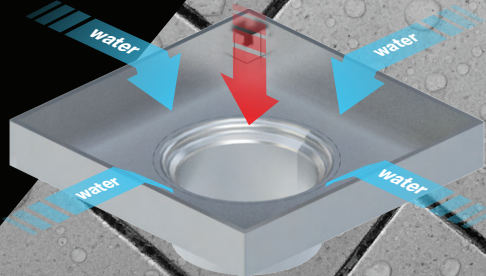

ใส่หรือเปลี่ยนกระเบื้องได้ ตามพื้นผิว

CHANGEABLE TILES

Tile
กระเบื้อง

Tile backing
แผ่นรองกระเบื้อง

STAINLESS FLOOR DRAIN (SUS 304)

ตะแกรงกันกลิ่นแบบเหลี่ยม แบบใส่กระเบื้อง พร้อมตุ้มถ่วง เปิด-ปิดน้ำ (สแตนเลส 304)