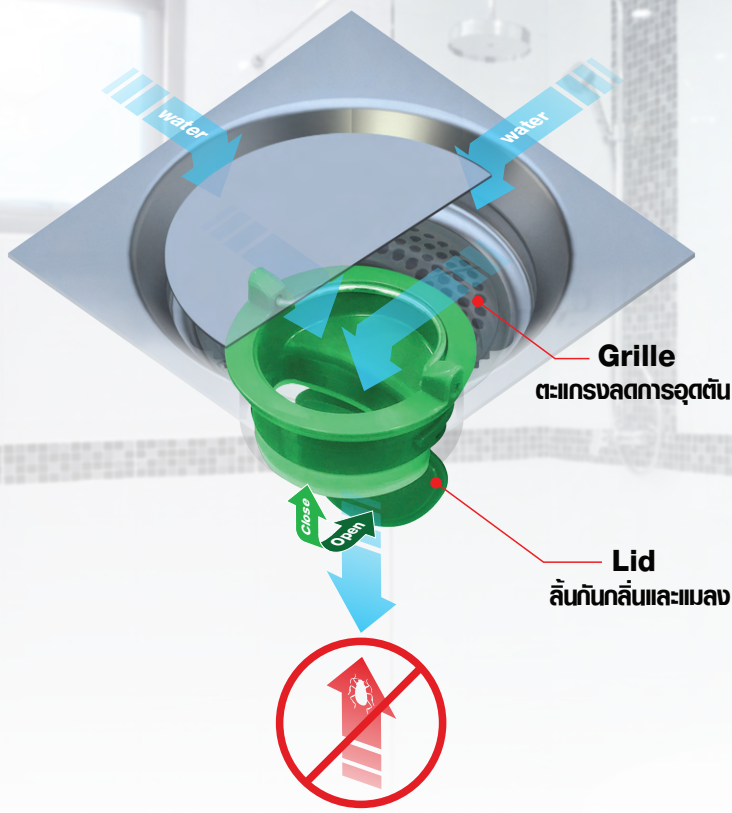

ANTI INSECT

ตะแกรงระบายน้ำป้องกัน **แมลงและกลิ่น**

Grille
ตะแกรงลดการอุดตัน

Lid
ล้นกันกลิ่นและแมลง

CLOSED

The lid will always remain closed to prevent insects and odors.
ล้นกันกลิ่นและแมลง จะปิดอยู่ตลอด เพื่อป้องกันแมลงและกลิ่น