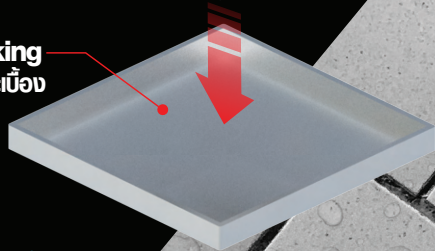

ใส่หรือเปลี่ยนกระเบื้องได้ ตามพื้นผิว

CHANGEABLE TILES

Tile
กระเบื้อง

Tile backing
แผ่นรองกระเบื้อง

STAINLESS FLOOR DRAIN (SUS 304)

ตะแกรงกันกลิ่นแบบเหลี่ยม แบบใส่กระเบื้อง พร้อมตุ้มถ่วง เปิด-ปิดน้ำ (สแตนเลส 304)