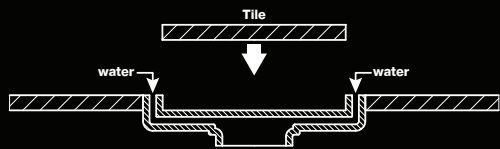

ใส่หรือเปลี่ยนกระเบื้องได้ ตามพื้นผิว

CHANGEABLE TILES

Tile
กระเบื้อง