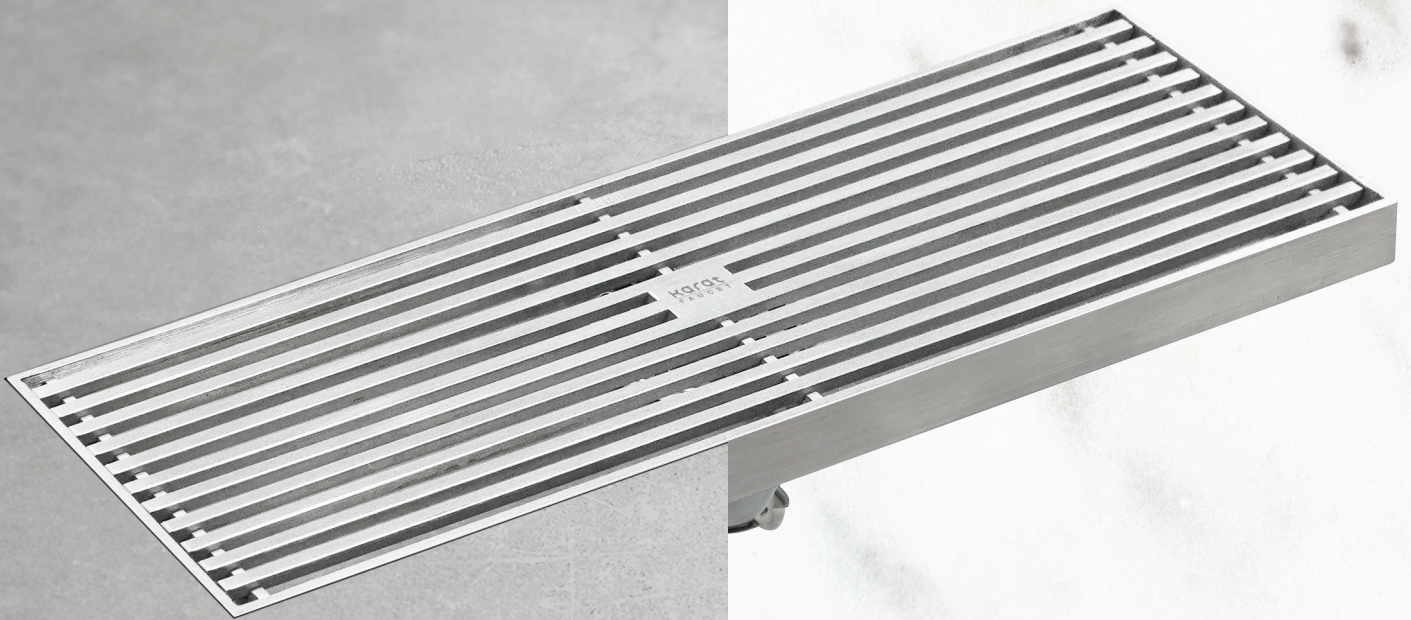

Karat
F A U C E T

Think of Quality Think "Karat"

STAINLESS

FLOOR DRAIN

TODAY - 31 DEC 2025

ตะแกรงระบายน้ำสแตนเลส

STAINLESS FLOOR DRAIN (SUS 304)

ตะแกรงกันกลิ่นแบบเหลี่ยม (สแตนเลส 304)

Product Picture รูปสินค้า	Product Code รหัสสินค้า	PVC pipe Ø Size ต่อท่อ PVC Ø ขนาด (นิ้ว)	Flange Size ขนาดหน้าแปลน (นิ้ว)	Flow Rate : L/M อัตราการไหล ลิตร/นาที	Price ราคา
	KA-54-831-ST	1.5-3"	3.5"	14	ปกติ 530.- พิเศษ 325.-
	KA-54-832-ST	2-3.5"	4"	17	ปกติ 590.- พิเศษ 360.-
	KA-55-832-ST	2.5-4"	4.5"	25	ปกติ 750.- พิเศษ 459.-

STAINLESS FLOOR DRAIN (SUS 304)

ตะแกรงกันกลิ่นแบบเหลี่ยม (สแตนเลส 304)

Product Picture รูปสินค้า	Product Code รหัสสินค้า	PVC pipe Ø Size ต่อท่อ PVC Ø ขนาด (นิ้ว)	Flange Size ขนาดหน้าแปลน (นิ้ว)	Flow Rate : L/M อัตราการไหล ลิตร/นาที	Price ราคา
	KA-56-831-ST	1.5-3"	3.5"	14	ปกติ 470.- พิเศษ 285.-
	KA-56-832-ST	2-3.5"	4"	17	ปกติ 560.- พิเศษ 339.-
	KA-57-832-ST	2.5-4"	4.5"	25	ปกติ 660.- พิเศษ 399.-

ANTI INSECT

ตะแกรงระบายน้ำป้องกัน **แมลงและกลิ่น**

Grille
ตะแกรงลดการอุดตัน

Lid
ล้นกันกลิ่นและแมลง

CLOSED

The lid will always remain closed to prevent insects and odors.
ล้นกันกลิ่นและแมลง จะปิดอยู่ตลอด เพื่อป้องกันแมลงและกลิ่น