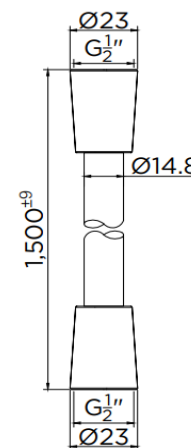

SPECIFICATION SHEET

ชื่อสินค้า

สาย PVC สีสแตนเลสด้านขนาด 1.5 ม. รุ่น INOX

Item name

PVC Shower Hose Inlet Hose 1.5 m (Stainless steel color)
INOX Collection

Item number

KA-98-951-63

แบรนด์

สายน้ำดี : สแตนเลสด้าน

Finish

Inlet Hose : Stainless Steel Matt

ลักษณะสินค้า

สายน้ำดี : แบบถัก ยาว 1.5 เมตร

ฟังก์ชัน : 1 ฟังก์ชัน

อัตราการไหล : -.- ลิตร/นาที

สาย EDPM

รองรับแรงดันน้ำได้ถึง 10 บาร์

Product Descriptions

Inlet Hose : Stainless Inlet Hose 1.5 m.

Function : One Function

Flow Rate : -.- Litres/min

Inner Hose EPDM Material

Able to Accept Water Pressure 10 Bar

Dimension	Dimension pack.	Unit
23x1500x23	No Package	mm
Net Weight	Gross Weight	Unit
0.09	0.18	kg
Packing type	Packing unit	UOM
Blister pack	100 pcs/carton	Pc
SKU Barcode		
885 1674 54892 1		