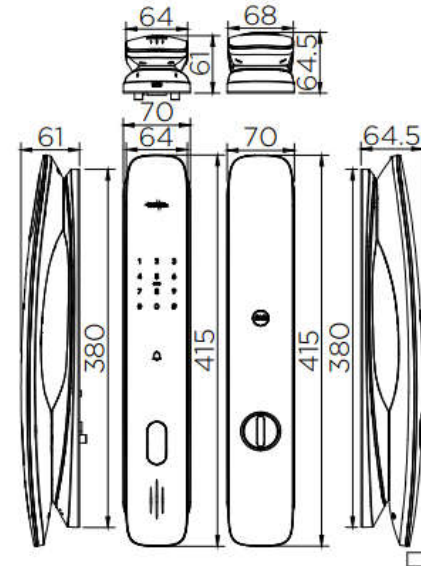

Materials
Door lock: Aluminium / ABS

สี
ชุดล็อคประตู: ดำ

Finish
Door lock: Black

ลักษณะสินค้า
สำหรับประตูบานหนา 35-65 มม.
ระยะเจาะจากขอบประตู 60 มม.
สามารถติดตั้งได้ทั้งบานซ้ายและขวา

Product Descriptions
Suitable with Door Thickness 35-65 mm
Backset 60 mm.
Suitable for Both DIN Left and DIN Right

สินค้าในชุดประกอบด้วย
อุปกรณ์มือจับก้านโยกมีจอร์ย
อุปกรณ์ในการติดตั้ง

Consist of
Digital door lockset module
Fixing Material

Dimension	Dimension pack.	Unit
70x125x415	450x310x125	mm
Net Weight	Gross Weight	Unit
3.00	3.10	kg
Packing type	Packing unit	UOM
Brown box	1 pc/carton	Pc
SKU Barcode		
885 1674 65618 3		