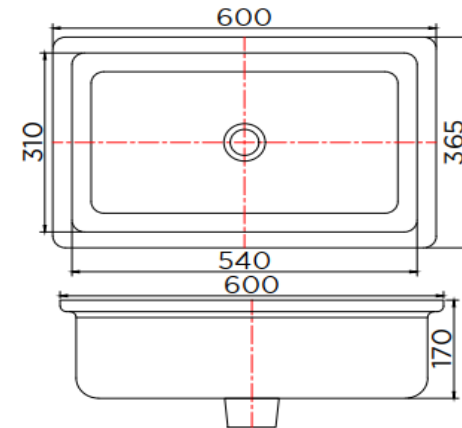

SPECIFICATION SHEET

ชื่อสินค้า

อ่างล้างหน้าทรงกลมแบบฝังใต้เคาน์เตอร์
(มีรูน้ำล้น)
ขนาดกว้าง 600 x ยาว 365 x สูง 170 มม.

แบรนด์

เอสเธอร์

วัสดุ

อ่างล้างหน้า : เซรามิก

สี

Item name

Round Shape Under Counter Wash Basin
(with over flow)
Size Width 600 x Long 365 x High 170 mm

Brand

Esther

Materials

Body : Ceramic

Finish

Coating Surface : White Coating

Product Descriptions

Wash Basin : Under Counter
Size : 600x365x170 mm
Over Flow : Available with Over Flow

Consist of

Wash Basin

Recommendation

Faucet : Karat faucet
Waste basin drain : KA-08-257-11 or equivalent
P-Trap : BAT2S-50 or equivalent

Item number

ECW-04-410F-11

Dimension	Dimension pack.	Unit
600x365x170	625x395x190	mm
Net Weight	Gross Weight	Unit
10.5	11.5	kg
Packing type	Packing unit	UOM
Brown box	1 pc/carton	Pc
SKU Barcode		
885 1674 65444 8		