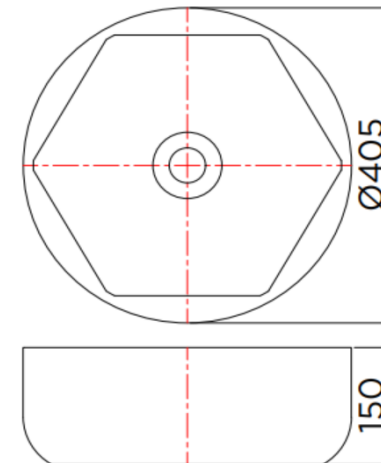

SPECIFICATION SHEET

ชื่อสินค้า

อ่างล้างหน้าทรงกลมแบบวางบนเคาเตอร์
(ไม่มีรูน้ำล้น)
ขนาดกว้าง 405 x ยาว 405 x สูง 120 มม.

แบรนด์

เอสเธอร์

วัสดุ

อ่างล้างหน้า : เซรามิก

สี

ชนิดผิวเคลือบ : ผิวเคลือบสีขาว

ลักษณะสินค้า

อ่างล้างหน้า : แบบวางบนเคาเตอร์
ขนาด : 405x405x120 มม
รูน้ำล้น : ไม่มีรูน้ำล้น
มาตรฐานรูก๊อก : 1 รูก๊อก

สินค้าในชุดประกอบด้วย

อ่างล้างหน้า
อุปกรณ์ติดตั้ง

แนะนำใช้กับ

Brand

Esther

Materials

Body : Ceramic

Finish

Coating Surface : White Coating

Product Descriptions

Wash Basin : Above Counter
Size : 405x405x120 mm
Over Flow : Not Available
Standard Faucet Hole : Standard 1 Centered

Consist of

Wash Basin
Fixing Materials

Recommendation

Faucet : Karat faucet
Waste basin drain : KA-08-257-11 or equivalent
P-Trap : BAT2S-50 or equivalent

Item number

ECW-03-200-11

Dimension	Dimension pack.	Unit
405x405x120	425x425x170	mm
Net Weight	Gross Weight	Unit
6.1	7.1	kg
Packing type	Packing unit	UOM
Brown box	1 pc/carton	Pc
SKU Barcode		
885 1674 65431 8		