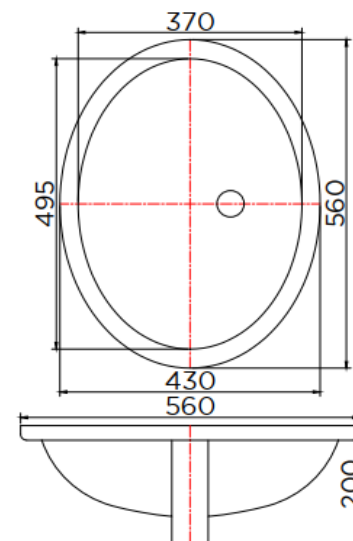

**ชื่อสินค้า**

อ่างล้างหน้าทรงกลมแบบฝังใต้เคาน์เตอร์  
(มีรูน้ำล้น)  
ขนาดกว้าง 560 x ยาว 430 x สูง 200 มม.

**แบรนด์**

เอสเธอร์

**วัสดุ**

อ่างล้างหน้า : เซรามิก

**สี**

ชนิดผิวเคลือบ : ผิวเคลือบสีขาว

**Item name**

Round Shape Under Counter Wash Basin  
(with over flow)  
Size Width 560 x Long 430 x High 200 mm

**Brand**

Esther

**Materials**

Body : Ceramic

**Finish**

Coating Surface : White Coating

**Product Descriptions**

Wash Basin : Under Counter  
Size : 560x430x200 mm  
Over Flow : Available with Over Flow

**Consist of**

Wash Basin

**Recommendation**

Faucet : Karat faucet  
Waste basin drain : KA-08-257-11 or equivalent  
P-Trap : BAT2S-50 or equivalent

**Item number**

ECW-02-420F-11

Dimension	Dimension pack.	Unit
560x430x200	565x430x230	mm
Net Weight	Gross Weight	Unit
7.08	8.08	kg
Packing type	Packing unit	UOM
Brown box	1 pc/carton	Pc
SKU Barcode		
885 1674 65443 1		