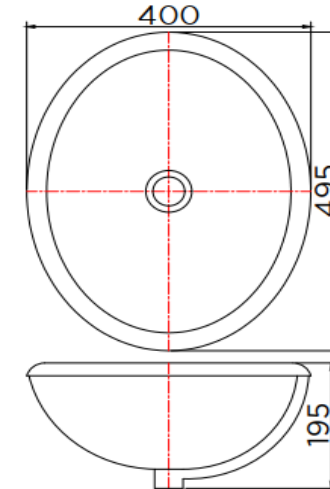

# SPECIFICATION SHEET

**ชื่อสินค้า**

อ่างล้างหน้าทรงกลมแบบฝังใต้เคาน์เตอร์ (มีรูน้ำล้น)  
ขนาดกว้าง 495 x ยาว 400 x สูง 195 มม.

**แบรนด์**

เอสเธอร์

**วัสดุ**

อ่างล้างหน้า : เซรามิก

**สี**

**Item name**

Round Shape Under Counter Wash Basin  
(with over flow)  
Size Width 495 x Long 400 x High 195 mm

**Brand**

Esther

**Materials**

Body : Ceramic

**Finish**

Coating Surface : White Coating

**Product Descriptions**

Wash Basin : Under Counter  
Size : 495x400x195 mm  
Over Flow : Available with Over Flow

**Consist of**

Wash Basin

**Recommendation**

Faucet : Karat faucet  
Waste basin drain : KA-08-257-11 or equivalent  
P-Trap : BAT2S-50 or equivalent

**Item number**

ECW-01-420F-11

Dimension	Dimension pack.	Unit
495X400X195	513X425X230	mm
Net Weight	Gross Weight	Unit
6.32	7.32	kg
Packing type	Packing unit	UOM
Brown box	1 pc/carton	Pc
SKU Barcode		
885 1674 65442 4		