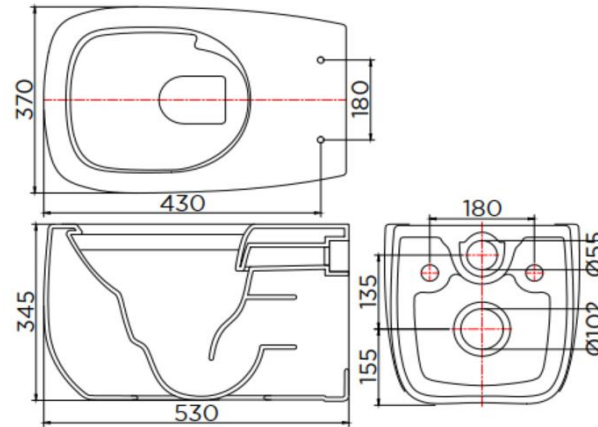

SPECIFICATION SHEET

ชื่อสินค้า

โถสุขภัณฑ์ขึ้นเดียวแบบแขวนผนัง
(สำหรับหม้อน้ำแบบซ่อนผนัง)
ขนาดกว้าง 375 x ยาว 550 x สูง 345 มม.

Item name

Wall Hung One Piece Toilet
(Concealed Cistern)
Size Width 370 x Long 750 x Height 790 mm.

Finish

Coating Surface : White Coating

ลักษณะสินค้า

มาตรฐาน : มอก. 792-2554
โถสุขภัณฑ์ : 370x750x790 มม.
รูปทรงโถ : รูปทรงตัวยู
ท่อน้ำทิ้ง : เข้าผนังระยะ 180 มม.
ระบบการชำระล้าง : วอชดาวน์

Product Descriptions

Standard : TIS 792-2554
Size : 370x750x790 mm
Bowl Shape : U-Shape
Outlet : P-Trap, Rough-in -180 mm.
Flush System : Washdown Flush System

สินค้าในชุดประกอบด้วย

โถสุขภัณฑ์ขึ้นเดียว
อุปกรณ์ภายในหม้อน้ำ
ฝารองนั่งอเนกประสงค์
ชุดอุปกรณ์ติดตั้ง

Consist of

Toilet
Tank trim, Flush fitting
Seat & Cover
Installation Screws

Dimension	Dimension pack.	Unit
550x375x345	540x445x430	mm
Net Weight	Gross Weight	Unit
27.65	32.9	kg
Packing type	Packing unit	UOM
Carton Box	1 pc/carton	Pc
SKU Barcode		
885 1674 65415 8		