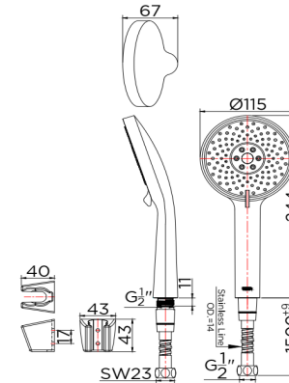

SPECIFICATION SHEET

ชื่อสินค้า

ฝักบัวสายอ่อนสีโครมปรับน้ำ 3 ระดับ \varnothing 11.4 ซม. พร้อมสายสแตนเลส 304

Item name

Hand shower set 3 functions in chrome finish with Stainless steel hose 304

Item number

KS-18-233-50

สี

ฝักบัว : สีโครม
ขอแขวน : สีโครม
สาย : สีโครม

Finish

Hand shower : Chrome finish
Holder : Chrome finish
Hose : Chrome finish

ลักษณะสินค้า

ฝักบัว : แบบปรับระดับน้ำได้ 3 ระดับ
ฟังก์ชัน : 3 ฟังก์ชัน
ระดับแรงดันน้ำ : 1-4 บาร์
อัตราการไหล : 5.2 ลิตร/นาที @ 1 บาร์

Product Descriptions

Hand shower : 3 Functions adjustable
Function : 3 function
Water Pressure range: 1-4 Bar
Flow rate@ 1 Bar : 5.2 Litres/min

สินค้าในชุดประกอบด้วย

ฝักบัว
ขอแขวน
สายสแตนเลส 150 ซม.
อุปกรณ์ติดตั้ง

Consist of

Hand shower
Holder
Stainless steel hose 150 cm
Fixing materials

Dimension	Dimension pack.	Unit
67x115x1744	85x185x315	mm
Net Weight	Gross Weight	Unit
0.38	0.47	kg
Packing type	Packing unit	UOM
Slide pack	18 pieces / Carton	Pc
SKU Barcode		
885 1674 54855 6		