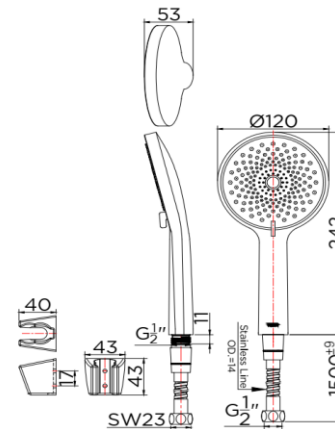

## สินค้าในชุดประกอบด้วย

ฝักบัว  
ขอแขวน  
สายสแตนเลส 150 ซม.  
อุปกรณ์ติดตั้ง

## Product Descriptions

Hand shower : 3 Functions adjustable  
Function : 3 function  
Water Pressure range: 1-4 Bar  
Flow rate@ 1 Bar : 5.2 Litres/min

## Consist of

Hand shower  
Holder  
Stainless steel hose 150 cm  
Fixing materials

## Item number

KS-17-233-50

Dimension	Dimension pack.	Unit
53x120x1742	100x185x318	mm
Net Weight	Gross Weight	Unit
0.39	0.49	kg
Packing type	Packing unit	UOM
Slide pack	18 pieces/Carton	Pc
SKU Barcode		
885 1674 54854 9		