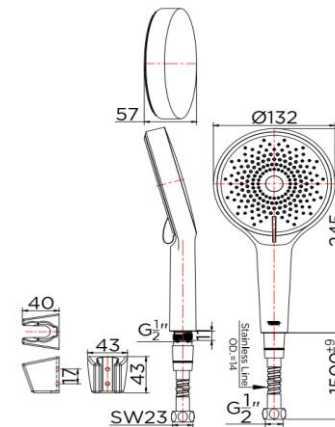

SPECIFICATION SHEET

ชื่อสินค้า

ฝักบัวสายอ่อนสีโครมปรับน้ำ 3 ระดับ ϕ 13.2 ซม. พร้อมสายสแตนเลส 304

แบรนด์

กะรัต ฟอเซท

วัสดุ

ฝักบัว : พลาสติกเอบีเอส
 ขอแขวน : พลาสติกเอบีเอส
 สาย : สแตนเลส 304

สี

ฝักบัว
 ขอแขวน
 สายสแตนเลส 150 ซม.
 อุปกรณ์ติดตั้ง

Item name

Hand shower set 3 functions in chrome finish with Stainless steel hose 304

Brand

Karat Faucet

Materials

Hand shower : Plastic ABS
 Holder : Plastic ABS
 Hose : Stainless steel 304 hose

Finish

Hand shower : Chrome finish
 Holder : Chrome finish
 Hose : Chrome finish

Product Descriptions

Hand shower : 3 Functions adjustable
 Function : 3 function
 Water Pressure range: 1-4 Bar
 Flow rate@ 1 Bar : 5.2 Litres/min

Consist of

Hand shower
 Holder
 Stainless steel hose 150 cm
 Fixing materials

Item number

KS-16-233-50

Dimension	Dimension pack.	Unit
57x132x1745	85x185x315	mm
Net Weight	Gross Weight	Unit
0.5	0.59	kg
Packing type	Packing unit	UOM
Slide pack	18 piece/carton	Pc
SKU Barcode		
885 1674 54853 2		