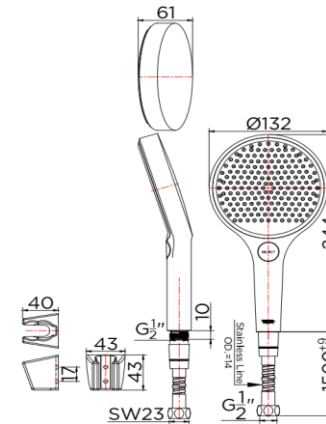

SPECIFICATION SHEET

ชื่อสินค้า

ฝักบัวสายอ่อนสีโครมปรับน้ำ 3 ระดับ ϕ 13.2 ซม. พร้อมสายสแตนเลส 304

แบรนด์

กะรัต ฟอเซท

วัสดุ

ฝักบัว : พลาสติกเอบีเอส
 ขอแขวน : พลาสติกเอบีเอส
 สาย : สแตนเลส 304

สี

ฝักบัว
 ขอแขวน
 สายสแตนเลส 150 ซม.
 อุปกรณ์ติดตั้ง

Item name

Hand shower set 3 functions in chrome finish with Stainless steel hose 304

Brand

Karat Faucet

Materials

Hand shower : Plastic ABS
 Holder : Plastic ABS
 Hose : Stainless steel 304 hose

Finish

Hand shower : Chrome finish
 Holder : Chrome finish
 Hose : Chrome finish

Product Descriptions

Hand shower : 3 Functions adjustable
 Function : 3 function
 Water Pressure range: 1-4 Bar
 Flow rate@ 1 Bar : 5.2 Litres/min

Consist of

Hand shower
 Holder
 Stainless steel hose 150 cm
 Fixing materials

Item number

KS-15-233-50

Dimension	Dimension pack.	Unit
61x132x1744	100x185x318	mm
Net Weight	Gross Weight	Unit
0.49	0.59	kg
Packing type	Packing unit	UOM
Slide pack	18 pieces / Carton	Pc
SKU Barcode		
885 1674 54852 5		