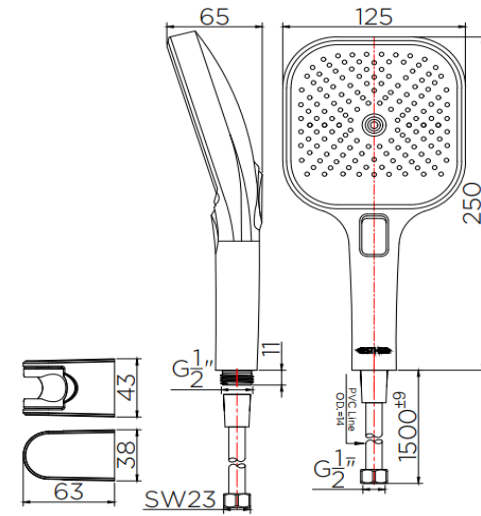

SPECIFICATION SHEET

ชื่อสินค้า

ฝักบัวสายอ่อนสี Gun Metal PVD ปรับน้ำ 3 ระดับ
ขนาด Ø 12.5 ซม. พร้อมสาย PVC

Item name

Hand Shower set (3 functions) Gun Metal PVD Ø 12.5 cm
with PVC Hose

Item number

ES-02-263-70

สี

ฝักบัว : สี Gun Metal PVD
ขอแขวน : สี Gun Metal PVD
สาย : สี Gun Metal PVD

Finish

Hand Shower : Gun Metal PVD
Holder : Gun Metal PVD
Hose : Gun Metal PVD

ลักษณะสินค้า

ฝักบัว : แบบปรับน้ำได้ 3 ระดับ
ฟังก์ชัน : 3 ฟังก์ชัน
ระดับแรงดันน้ำ : ขั้นต่ำ 1 บาร์
อัตราการไหลฝักบัว : 6.3 ลิตร/นาที @1 บาร์

Product Descriptions

Hand Shower : 3 Functions Adjustable
Function : 3 Functions
Minimum Pressure : 1 Bar
Flow Rate : 6.3 Liters/min @1 Bar

สินค้าในชุดประกอบด้วย

ฝักบัว
ขอแขวน
สาย PVC
อุปกรณ์ติดตั้ง

Consist of

Hand Shower
Holder
PVC hose
Fixing Materials

แนะนำให้กับ

ก๊อกวาล์วผสมติดผนัง EF-01-881T-70

Recommendation'

Wall Mounted Mixer Faucet EF-01-881T-70

Dimension	Dimension pack.	Unit
125x1750x65	285x145x85	mm
Net Weight	Gross Weight	Unit
0.7	0.80	kg
Packing type	Packing unit	UOM
Brown box	20 pcs/carton	Pc
SKU Barcode		
885 1674 65477 6		