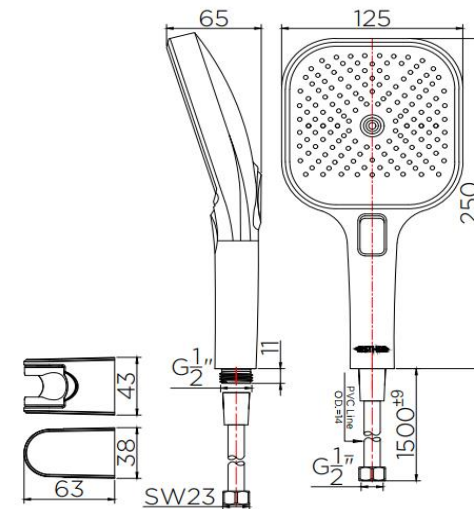

SPECIFICATION SHEET

ชื่อสินค้า

ฝักบัวสายอ่อนสีโครม ปรับน้ำ 3 ระดับ
ขนาด Ø 12.5 ซม. พร้อมสาย PVC

แบรนด์

เอสเธอร์

วัสดุ

ฝักบัว : พลาสติก ABS
ขอแขวน : พลาสติก ABS
สาย : PVC

สี

ฝักบัว : สีโครม
ขอแขวน : สีโครม
สาย : สีโครม

ลักษณะสินค้า

ฝักบัว : แบบปรับน้ำได้ 3 ระดับ
ฟังก์ชัน : 3 ฟังก์ชัน
ระดับแรงดันน้ำ : ขั้นต่ำ 1 บาร์
อัตราการไหลฝักบัว : 6.3 ลิตร/นาที @1 บาร์

สินค้าในชุดประกอบด้วย

ฝักบัว
ขอแขวน
สาย PVC
อุปกรณ์ติดตั้ง

แนะนำให้กับ

ก๊อกวาล์วผสมติดผนัง EF-01-881T-50

Update: 15/11/2025

FM-MK-001 SPEC SHEET 26/05/2564

Item name

Hand Shower set (3 functions) Chrome Ø 12.5 cm
with PVC Hose

Brand

Esther

Materials

Hand Shower : Plastic ABS
Holder : Plastic ABS
Hose : PVC

Finish

Hand Shower : Chrome
Holder : Chrome
Hose : Chrome

Product Descriptions

Hand Shower : 3 Functions Adjustable
Function : 3 Functions
Minimum Pressure : 1 Bar
Flow Rate : 6.3 Liters/min @1 Bar

Consist of

Hand Shower
Holder
PVC hose
Fixing Materials

Reccommendation'

Wall Mounted Mixer Faucet EF-01-881T-50

Dimension	Dimension pack.	Unit
125x1750x65	285x145x85	mm
Net Weight	Gross Weight	Unit
0.7	0.80	kg
Packing type	Packing unit	UOM
Brown box	20 pcs/carton	Pc
SKU Barcode		
885 1674 65473 8		

Item number

ES-02-263-50

บริษัท กระรัต เอ็นเตอร์ไพรส์ (ประเทศไทย) จำกัด
9/260 หมู่ที่ 5 ถนนพหลโยธิน ตำบลคลองหนึ่ง
อำเภอคลองหลวง จังหวัดปทุมธานี 12120
E-mail : support@karatfaucet.com

สอบถาม เสนอแนะ
Call Center 08 0555 8555