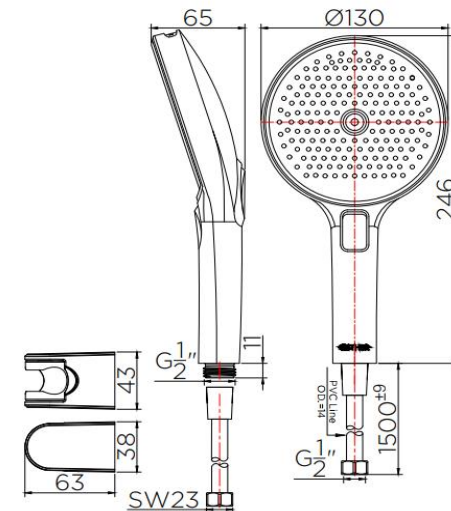

# SPECIFICATION SHEET

**ชื่อสินค้า**

ฝักบัวสายอ่อนสี Gun Metal PVD ปรับน้ำ 3 ระดับ  
ขนาด Ø 13 ซม. พร้อมสาย PVC

**Item name**

Hand Shower set (3 functions) Gun Metal PVD Ø 13 cm  
with PVC Hose

**Item number**

**ลักษณะสินค้า**

ฝักบัว : แบบปรับน้ำได้ 3 ระดับ  
ฟังก์ชัน : 3 ฟังก์ชัน  
ระดับแรงดันน้ำ : ขั้นต่ำ 1 บาร์  
อัตราการไหลฝักบัว : 6.3 ลิตร/นาที @1 บาร์

**Product Descriptions**

Hand Shower : 3 Functions Adjustable  
Function : 3 Functions  
Minimum Pressure : 1 Bar  
Flow Rate : 6.3 Liters/min @1 Bar

**สินค้าในชุดประกอบด้วย**

ฝักบัว  
ขอแขวน  
สาย PVC  
อุปกรณ์ติดตั้ง

**Consist of**

Hand Shower  
Holder  
PVC hose  
Fixing Materials

**แนะนำให้กับ**

ก๊อกวาล์วผสมติดผนัง EF-01-881T-70

**Reccommendation'**

Wall Mounted Mixer Faucet EF-01-881T-70

Dimension	Dimension pack.	Unit
130x1746x65	285x145x85	mm
Net Weight	Gross Weight	Unit
0.7	0.80	kg
Packing type	Packing unit	UOM
Brown box	20 pcs/carton	Pc
SKU Barcode		
885 1674 65472 1		

**บริษัท กระรัต เอ็นเตอร์ไพรส์ (ประเทศไทย) จำกัด**  
9/260 หมู่ที่ 5 ถนนพหลโยธิน ตำบลคลองหนึ่ง  
อำเภอคลองหลวง จังหวัดปทุมธานี 12120  
E-mail : support@karatfaucet.com