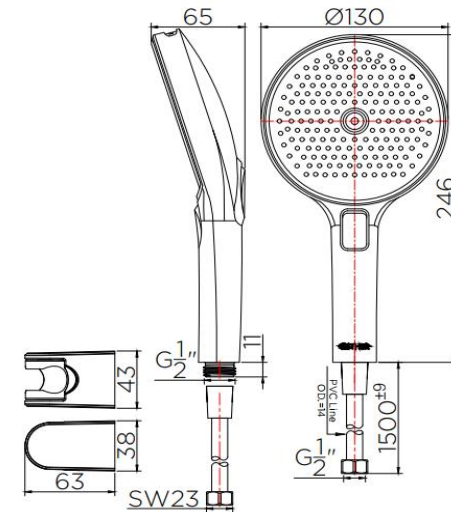

SPECIFICATION SHEET

ชื่อสินค้า

ฝักบัวสายอ่อนสีดำ ปรับน้ำ 3 ระดับ
ขนาด Ø 13 ซม. พร้อมสาย PVC

แบรนด์

เอสเธอร์

วัสดุ

ฝักบัว : พลาสติก ABS
ขอแขวน : พลาสติก ABS
สาย : PVC

สี

ฝักบัว : สีดำ
ขอแขวน : สีดำ
สาย : สีดำ

ลักษณะสินค้า

ฝักบัว : แบบปรับน้ำได้ 3 ระดับ
ฟังก์ชัน : 3 ฟังก์ชัน
ระดับแรงดันน้ำ : ขั้นต่ำ 1 บาร์
อัตราการไหลฝักบัว : 6.3 ลิตร/นาที @1 บาร์

สินค้าในชุดประกอบด้วย

ฝักบัว
ขอแขวน
สาย PVC
อุปกรณ์ติดตั้ง

แนะนำให้กับ

ก๊อกวาล์วผสมติดผนัง EF-01-881T-55

Update: 15/11/2025

FM-MK-001 SPEC SHEET 26/05/2564

Item name

Hand Shower set (3 functions) Black Ø 13 cm
with PVC Hose

Brand

Esther

Materials

Hand Shower : Plastic ABS
Holder : Plastic ABS
Hose : PVC

Finish

Hand Shower : Black
Holder : Black
Hose : Black

Product Descriptions

Hand Shower : 3 Functions Adjustable
Function : 3 Functions
Minimum Pressure : 1 Bar
Flow Rate : 6.3 Liters/min @1 Bar

Consist of

Hand Shower
Holder
PVC hose
Fixing Materials

Reccommendation'

Wall Mounted Mixer Faucet EF-01-881T-55

Dimension	Dimension pack.	Unit
130x1746x65	285x145x85	mm
Net Weight	Gross Weight	Unit
0.7	0.80	kg
Packing type	Packing unit	UOM
Brown box	20 pcs/carton	Pc
SKU Barcode		
885 1674 65470 7		

Item number

ES-01-263-55

บริษัท กระรัต เอ็นเตอร์ไพรส์ (ประเทศไทย) จำกัด
9/260 หมู่ที่ 5 ถนนพหลโยธิน ตำบลคลองหนึ่ง
อำเภอคลองหลวง จังหวัดปทุมธานี 12120
E-mail : support@karatfaucet.com