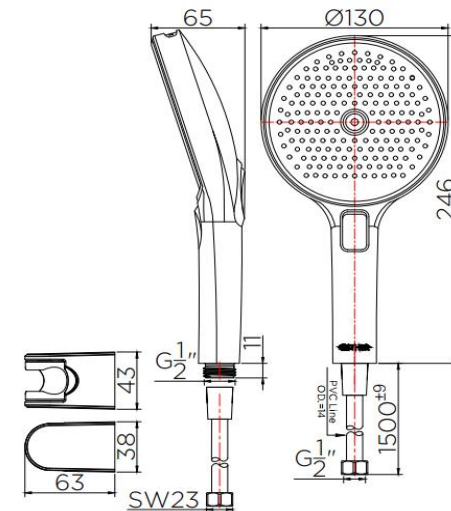

SPECIFICATION SHEET

ชื่อสินค้า

ฝักบัวสายอ่อนสีทอง PVD ปรับน้ำ 3 ระดับ
ขนาด Ø 13 ซม. พร้อมสาย PVC

แบรนด์

เอสเธอร์

วัสดุ

ฝักบัว : พลาสติก ABS
ขอแขวน : พลาสติก ABS
สาย : PVC

สี

ฝักบัว : สีทอง PVD
ขอแขวน : สีทอง PVD
สาย : สีทอง PVD

ลักษณะสินค้า

ฝักบัว : แบบปรับน้ำได้ 3 ระดับ
ฟังก์ชัน : 3 ฟังก์ชัน
ระดับแรงดันน้ำ : ขั้นต่ำ 1 บาร์
อัตราการไหลฝักบัว : 6.3 ลิตร/นาที @1 บาร์

สินค้าในชุดประกอบด้วย

ฝักบัว
ขอแขวน
สาย PVC
อุปกรณ์ติดตั้ง

แนะนำให้กับ

ก๊อกวาล์วผสมติดผนัง EF-01-881T-41

Update: 15/11/2025

FM-MK-001 SPEC SHEET 26/05/2564

Item name

Hand Shower set (3 functions) Gold PVD Ø 13 cm
with PVC Hose

Brand

Esther

Materials

Hand Shower : Plastic ABS
Holder : Plastic ABS
Hose : PVC

Finish

Hand Shower : Gold PVD
Holder : Gold PVD
Hose : Gold PVD

Product Descriptions

Hand Shower : 3 Functions Adjustable
Function : 3 Functions
Minimum Pressure : 1 Bar
Flow Rate : 6.3 Liters/min @1 Bar

Consist of

Hand Shower
Holder
PVC hose
Fixing Materials

Recommendation'

Wall Mounted Mixer Faucet EF-01-881T-41

Dimension	Dimension pack.	Unit
130x1746x65	285x145x85	mm
Net Weight	Gross Weight	Unit
0.7	0.80	kg
Packing type	Packing unit	UOM
Brown box	20 pcs/carton	Pc
SKU Barcode		
885 1674 65471 4		

Item number

ES-01-263-41

สอบถาม เสนอแนะ
Call Center 08 0555 8555

บริษัท กระรัต เอ็นเตอร์ไพรส์ (ประเทศไทย) จำกัด
9/260 หมู่ที่ 5 ถนนพหลโยธิน ตำบลคลองหนึ่ง
อำเภอคลองหลวง จังหวัดปทุมธานี 12120
E-mail : support@karatfaucet.com