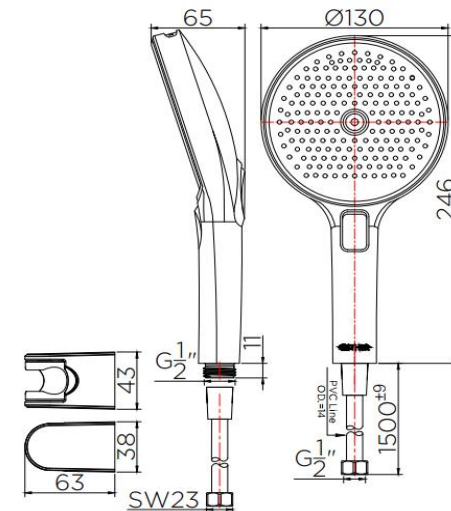

SPECIFICATION SHEET

ชื่อสินค้า

ฝักบัวสายอ่อนสีขาว ปรับน้ำ 3 ระดับ
ขนาด Ø 13 ซม. พร้อมสาย PVC

แบรนด์

เอสเธอร์

วัสดุ

ฝักบัว : พลาสติก ABS
ขอแขวน : พลาสติก ABS
สาย : PVC

สี

ฝักบัว : สีขาว
ขอแขวน : สีขาว
สาย : สีขาว

ลักษณะสินค้า

ฝักบัว : แบบปรับน้ำได้ 3 ระดับ
ฟังก์ชัน : 3 ฟังก์ชัน
ระดับแรงดันน้ำ : ขั้นต่ำ 1 บาร์
อัตราการไหลฝักบัว : 6.3 ลิตร/นาที @1 บาร์

สินค้าในชุดประกอบด้วย

ฝักบัว
ขอแขวน
สาย PVC
อุปกรณ์ติดตั้ง

แนะนำให้กับ

ก๊อกวาล์วผสมติดผนัง EF-01-881T-11

Update: 15/11/2025

FM-MK-001 SPEC SHEET 26/05/2564

Item name

Hand Shower set (3 functions) White Ø 13 cm
with PVC Hose

Brand

Esther

Materials

Hand Shower : Plastic ABS
Holder : Plastic ABS
Hose : PVC

Finish

Hand Shower : White
Holder : White
Hose : White

Product Descriptions

Hand Shower : 3 Functions Adjustable
Function : 3 Functions
Minimum Pressure : 1 Bar
Flow Rate : 6.3 Liters/min @1 Bar

Consist of

Hand Shower
Holder
PVC hose
Fixing Materials

Reccommendation'

Wall Mounted Mixer Faucet EF-01-881T-11

Dimension	Dimension pack.	Unit
130x1746x65	285x145x85	mm
Net Weight	Gross Weight	Unit
0.7	0.80	kg
Packing type	Packing unit	UOM
Brown box	20 pcs/carton	Pc
SKU Barcode		
885 1674 65469 1		

Item number

ES-01-263-11

สอบถาม เสนอแนะ
Call Center 08 0555 8555

บริษัท กระรัต เอ็นเตอร์ไพรส์ (ประเทศไทย) จำกัด
9/260 หมู่ที่ 5 ถนนพหลโยธิน ตำบลคลองหนึ่ง
อำเภอคลองหลวง จังหวัดปทุมธานี 12120
E-mail : support@karatfaucet.com