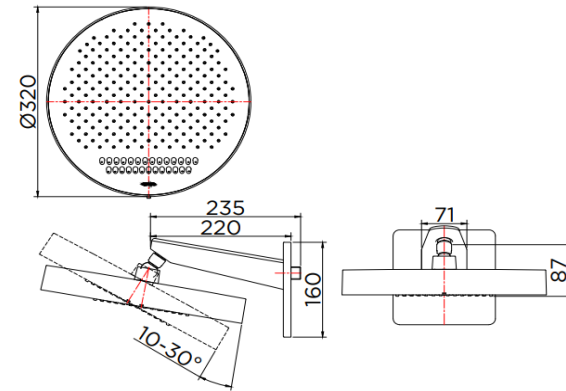

SPECIFICATION SHEET

ชื่อสินค้า

ชุดหัวฝักบัวก้านแข็งสีดำขนาด 320 มม.

Item name

Shower Head Black 320 mm

Item number

ES-01-122-55

แบรนด์

หัวฝักบัว : สีดำ
ก้านฝักบัว : สีดำ

Finish

Shower Head : Black
Shower Arm : Black

ลักษณะสินค้า

ฟังก์ชัน : 1 ฟังก์ชัน
ระดับแรงดันน้ำ : ขั้นต่ำ 1 บาร์
อัตราการไหลที่ออกน้ำ : 5.4 ลิตร/นาที @1 บาร์

Product Descriptions

Fucntion : 1 Fucntions
Minimum Pressure : 1 Bar
Flow Rate Head Shower : 5.4 Liters/min @1 Bar

สินค้าในชุดประกอบด้วย

ฝักบัวก้านแข็ง
ก้านฝักบัว
อุปกรณ์ติดตั้ง

Consist of

Shower Head
Shower Arm
Fixing Materials

แนะนำให้กับ

-

Reccommendation'

-

Dimension	Dimension pack.	Unit
320x395x160	395x340x120	mm
Net Weight	Gross Weight	Unit
1.3	1.9	kg
Packing type	Packing unit	UOM
Brown box	8 pcs/carton	Pc
SKU Barcode		
885 1674 65465 3		