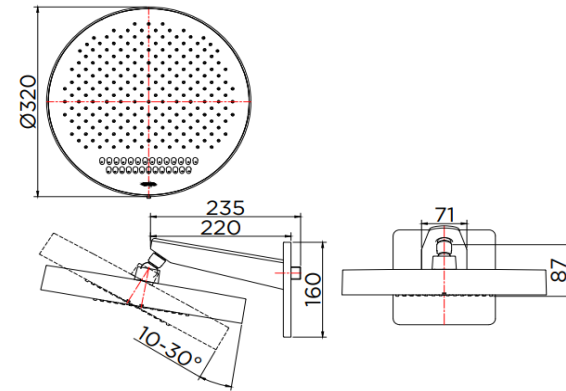

สี

หัวฝักบัว : สีโครม

ก้านฝักบัว : สีโครม

ลักษณะสินค้า

ฟังก์ชัน : 1 ฟังก์ชัน

ระดับแรงดันน้ำ : ขั้นต่ำ 1 บาร์

อัตราการไหลกักน้ำ : 5.4 ลิตร/นาที @1 บาร์

สินค้าในชุดประกอบด้วย

Fucntion : 1 Fucntions

Minimum Pressure : 1 Bar

Flow Rate Head Shower : 5.4 Liters/min @1 Bar

Consist of

Shower Head

Shower Arm

Fixing Materials

Reccommendation'

-

Item number

ES-01-122-50

Dimension	Dimension pack.	Unit
320x395x160	395x340x120	mm
Net Weight	Gross Weight	Unit
1.3	1.9	kg
Packing type	Packing unit	UOM
Brown box	8 pcs/carton	Pc
SKU Barcode		
885 1674 65463 9		