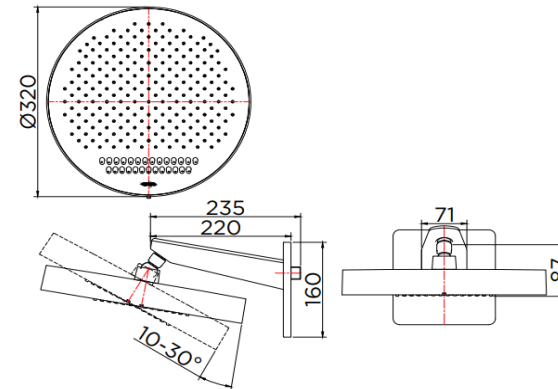

SPECIFICATION SHEET

ชื่อสินค้า

ชุดหัวฝักบัวก้านแข็งสีทองด้าน PVD
ขนาด 320 มม.

แบรนด์

เอสเธอร์

วัสดุ

หัวฝักบัว : พลาสติก ABS
ก้านฝักบัว : ทองเหลือง

สี

แนะนำให้กับ

-

Item name

Shower Head Gold PVD 320 mm

Brand

Esther

Materials

Shower Head : Plastic ABS
Shower Arm : Brass

Finish

Shower Head : Gold PVD
Shower Arm : Gold PVD

Product Descriptions

Fucntion : 1 Fucntions
Minimum Pressure : 1 Bar
Flow Rate Head Shower : 5.4 Liters/min @1 Bar

Consist of

Shower Head
Shower Arm
Fixing Materials

Reccommendation'

-

Item number

ES-01-122-41

| Dimension | Dimension pack. | Unit |
|------------------|-----------------|------|
| 320x395x160 | 395x340x120 | mm |
| Net Weight | Gross Weight | Unit |
| 1.3 | 1.9 | kg |
| Packing type | Packing unit | UOM |
| Brown box | 8 pcs/carton | Pc |
| SKU Barcode | | |
| 885 1674 65466 0 | | |