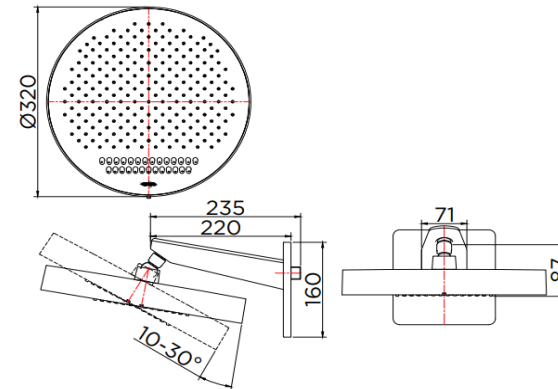

SPECIFICATION SHEET

ชื่อสินค้า

ชุดหัวฝักบัวก้านแข็งสีขาวขนาด 320 มม.

Item name

Shower Head White 320 mm

Item number

ES-01-122-11

แบรนด์

หัวฝักบัว : สีขาว
ก้านฝักบัว : สีขาว

Finish

Shower Head : White
Shower Arm : White

ลักษณะสินค้า

ฟังก์ชัน : 1 ฟังก์ชัน
ระดับแรงดันน้ำ : ขั้นต่ำ 1 บาร์
อัตราการไหลกักน้ำ : 5.4 ลิตร/นาที @1 บาร์

Product Descriptions

Fucntion : 1 Fucntions
Minimum Pressure : 1 Bar
Flow Rate Head Shower : 5.4 Liters/min @1 Bar

สินค้าในชุดประกอบด้วย

ฝักบัวก้านแข็ง
ก้านฝักบัว
อุปกรณ์ติดตั้ง

Consist of

Shower Head
Shower Arm
Fixing Materials

แนะนำให้กับ

-

Reccommendation'

-

| Dimension | Dimension pack. | Unit |
|------------------|-----------------|------|
| 320x395x160 | 395x340x120 | mm |
| Net Weight | Gross Weight | Unit |
| 1.3 | 1.9 | kg |
| Packing type | Packing unit | UOM |
| Brown box | 8 pcs/carton | Pc |
| SKU Barcode | | |
| 885 1674 65464 6 | | |