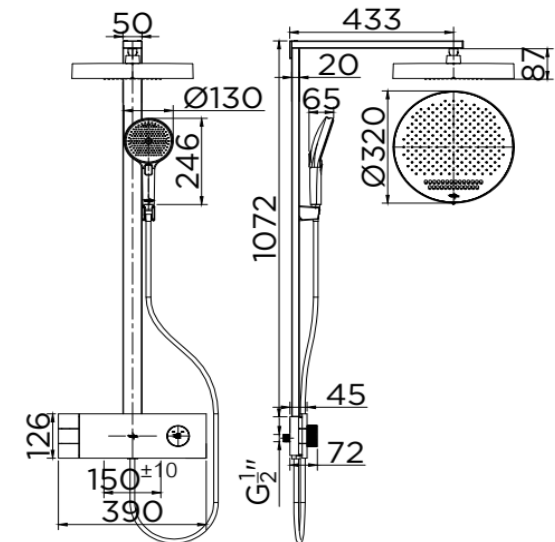

สี

ฝักบัวก้านแข็ง : สีดำ
 ท่อลอย : สีดำ
 ฝักบัวสายอ่อน : สีดำ
 ที่สลับทางน้ำ : สีดำ
 สายฝักบัว : สีดำ

ลักษณะสินค้า

ฝักบัวสายอ่อน : ปรับน้ำ 3 ระดับ
 ฝักบัวก้านแข็ง : 1 ฟังก์ชัน
 ระดับแรงดันน้ำ : ขั้นต่ำ 1 บาร์
 อัตราการไหลฝักบัว : 6.3 ลิตร/นาที @1 บาร์
 อัตราการไหลฝักบัวก้านแข็ง : 5.4 ลิตร/นาที @1 บาร์

สินค้าในชุดประกอบด้วย

ชุด Rain Shower
 ฝักบัวสายอ่อนพร้อมสาย PVC
 อุปกรณ์ติดตั้ง
 แนะนำใช้กับ

Item name

Rain Shower Set with Wall Mounted Shower Mixer Faucet (Black)

Brand

ESTHER

Materials

Shower Head : ABS Plastic
 Shower Rail : Zinc alloy
 Hand Shower : Plastic ABS
 Diverter : Brass
 Hose : PVC

Finish

Shower Head : Black finished
 Shower Rail : Black finished
 Hand Shower : Black finished
 Diverter : Black finished
 Hose : Black finished

Product Descriptions

Hand Shower : Adjustable 3 level
 Head Shower : 1 Functions
 Minimum Pressure : 1 Bar
 Flow Rate Hand Shower : 6.3 Liters/min @1 Bar
 Flow Rate Head Shower : 5.4 Liters/min @1 Bar

Consist of

Rain Shower set
 Hand Shower set with PVC Hose
 Fixing Materials

Recommendation'

Item number

ERS-001-623-55

Dimension	Dimension pack.	Unit
390x613x1198	1140x375x125	mm
Net Weight	Gross Weight	Unit
14.5	18.5	kg
Packing type	Packing unit	UOM
Brown box	3	Pc
SKU Barcode		
885 1674 65609 1		