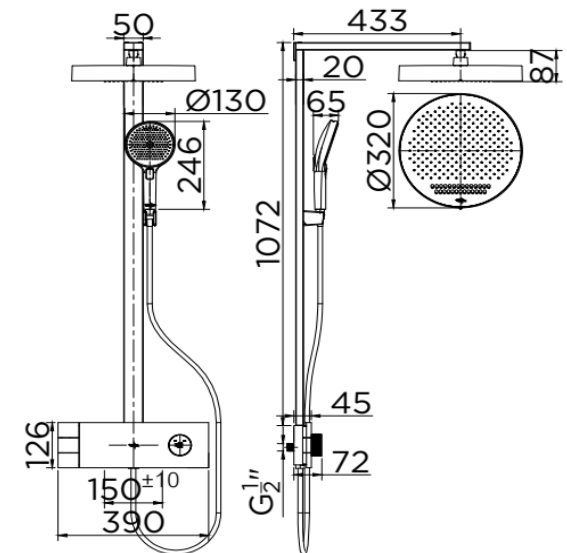

SPECIFICATION SHEET

·ESTHER·

ชื่อสินค้า

ก๊อกผสมติดตั้งผนังพร้อมชุดฝักบัวRAINSHOWERสีทองด้าน
รุ่น RAINLUX

แบรนด์

เอสเธอร์

วัสดุ

ฝักบัวก้านแข็ง : พลาสติก ABS
ท่อลอย : ซิงค์อัลลอยด์
ฝักบัวสายอ่อน : พลาสติก ABS
ก๊อกผสมติดตั้งผนัง: ทองเหลือง
สายฝักบัว : PVC

สินค้าในชุดประกอบด้วย

ชุด Rain Shower
ฝักบัวสายอ่อนพร้อมสาย PVC
อุปกรณ์ติดตั้ง
แนะนำใช้กับ

Item name

Rain Shower Set with Wall Mounted Shower
Mixer Faucet (Brush Gold PVD)

Brand

ESTHER

Materials

Shower Head : ABS Plastic
Shower Rail : Zinc alloy
Hand Shower : Plastic ABS
Diverter : Brass
Hose : PVC

Finish

Shower Head : Brush Gold PVD
Shower Rail : Brush Gold PVD
Hand Shower : Brush Gold PVD
Diverter : Brush Gold PVD
Hose : Brush Gold PVD

Product Descriptions

Hand Shower : Adjustable 3 level
Head Shower : 1 Functions
Minimum Pressure : 1 Bar
Flow Rate Hand Shower : 6.3 Liters/min @1 Bar
Flow Rate Head Shower : 5.4 Liters/min @1 Bar

Consist of

Rain Shower set
Hand Shower set with PVC Hose
Fixing Materials

Recommendation'

Item number

ERS-001-623-41

Dimension	Dimension pack.	Unit
390x613x1198	1140x375x125	mm
Net Weight	Gross Weight	Unit
14.5	18.5	kg
Packing type	Packing unit	UOM
Brown box	3	Pc
SKU Barcode		
885 1674 65607 7		