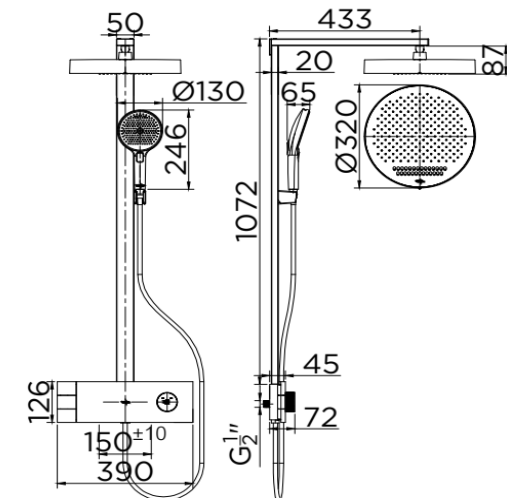

สี

ฝักบัวก้านแข็ง : สีขาว
ท่อลอย : สีขาว
ฝักบัวสายอ่อน : สีขาว
ที่สลับทางน้ำ : สีขาว
สายฝักบัว : สีขาว

ลักษณะสินค้า

ฝักบัวสายอ่อน : ปรับน้ำ 3 ระดับ
ฝักบัวก้านแข็ง : 1 ฟังก์ชัน
ระดับแรงดันน้ำ : ชั้นต่ำ 1 บาร์
อัตราการไหลฝักบัว : 6.3 ลิตร/นาที @1 บาร์
อัตราการไหลฝักบัวก้านแข็ง : 5.4 ลิตร/นาที @1 บาร์

สินค้าในชุดประกอบด้วย

ชุด Rain Shower
ฝักบัวสายอ่อนพร้อมสาย PVC
อุปกรณ์ติดตั้ง
แนะนำใช้กับ

Item name

Rain Shower Set with Wall Mounted Shower
Mixer Faucet (White)

Brand

ESTHER

Materials

Shower Head : ABS Plastic
Shower Rail : Zinc alloy
Hand Shower : Plastic ABS
Diverter : Brass
Hose : PVC

Finish

Shower Head : White finished
Shower Rail : White finished
Hand Shower : White finished
Diverter : White finished
Hose : White finished

Product Descriptions

Hand Shower : Adjustable 3 level
Head Shower : 1 Functions
Minimum Pressure : 1 Bar
Flow Rate Hand Shower : 6.3 Liters/min @1 Bar
Flow Rate Head Shower : 5.4 Liters/min @1 Bar

Consist of

Rain Shower set
Hand Shower set with PVC Hose
Fixing Materials

Recommendation'

Item number

ERS-001-623-11

Dimension	Dimension pack.	Unit
390x613x1198	1140x375x125	mm
Net Weight	Gross Weight	Unit
14.5	18.5	kg
Packing type	Packing unit	UOM
Brown box	3	Pc
SKU Barcode		
885 1674 65606 0		