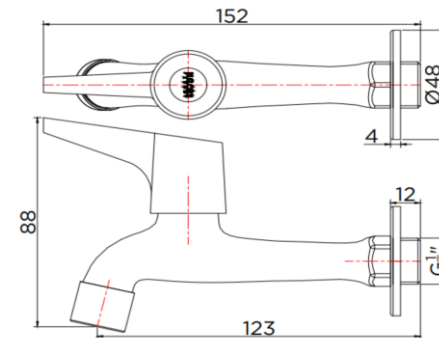

ก๊อกน้ำ : สีโครม
มือจับ : สีโครม
วาล์ว : ทองเหลือง
ฝาครอบ : เงาม

Finish

Faucet : Chrome
Handle : Chrome
Valve : Brass
Thread : Polished

ลักษณะสินค้า

ก๊อกเดี่ยว : แบบก้านบิด
ฟังก์ชัน : 1 ฟังก์ชัน
ระดับแรงดันน้ำ : ขั้นต่ำ 1 บาร์
อัตราการไหล : 6.5 ลิตร/นาที @ 1 บาร์

Product Descriptions

Wall Single Faucet : Ceramic Valve 90°
Function : 1 Function
Minimum Pressure : 1 Bar
Flow Rate Faucet : 6.5 Litres/min@ 1 Bar

สินค้าในชุดประกอบด้วย

ก๊อกเดี่ยวติดผนัง
อุปกรณ์ติดตั้ง

Consist of

Wall Single Faucet
Fixing Materials

Dimension	Dimension pack.	Unit
48x88x152	50x180x200	mm
Net Weight	Gross Weight	Unit
0.182	0.482	kg
Packing type	Packing unit	UOM
Slide pack	24	Pc
SKU Barcode		
885 1674 54843 3		