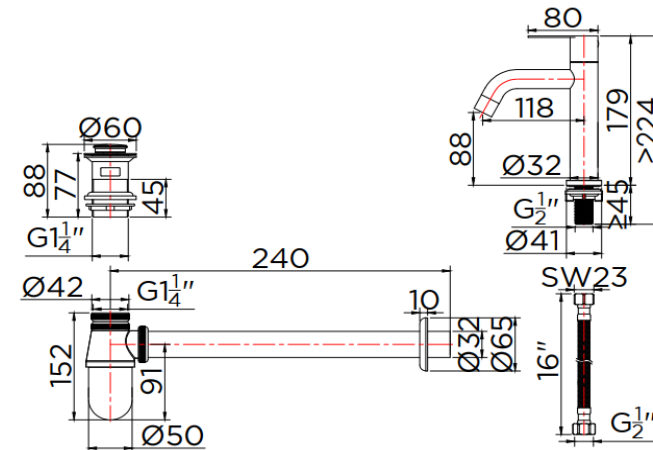

## Recommendation'

Dimension	Dimension pack.	Unit
-	500x225x50	mm
Net Weight	Gross Weight	Unit
0.77	0.95	kg
Packing type	Packing unit	UOM
Slide pack	18 pcs/carton	Pc
SKU Barcode		
885 1674 54846 4		

บริษัท กะรัต เอ็นเตอร์ไพรส์ (ประเทศไทย) จำกัด  
9/260 หมู่ที่ 5 ถนนพหลโยธิน ตำบลคลองหนึ่ง  
อำเภอคลองหลวง จังหวัดปทุมธานี 12120  
E-mail : support@karatfaucet.com