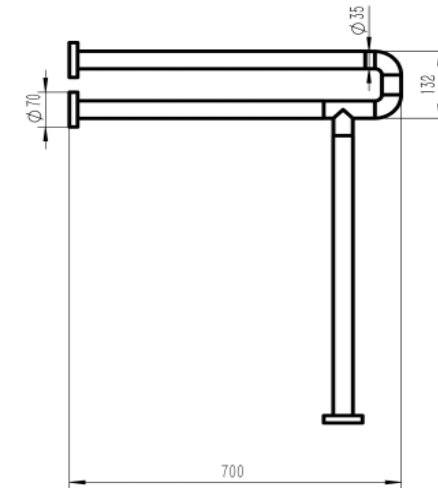

SPECIFICATION SHEET

ชื่อสินค้า

ราวทรงตัวรูปตัวที ที่จับคู่ ความยาว70x70 ซม.
Ø 35 มม. (เคลือบผิว ABS แบบเรียบ)

แบรนด์

กะรัต ฟอเซท

วัสดุ

ราวทรงตัว: ด้านนอก ABS ด้านในสแตนเลส 304
แป้นยึด: สแตนเลส 304

สี

ราวทรงตัว : สีขาว

ลักษณะสินค้า

ราวทรงตัว : รับน้ำหนักได้สูงสุด 150 กก.
ความหนาสแตนเลส : 1 มม.
ความหนา ABS : 5 มม.

สินค้าในชุดประกอบด้วย

ราวทรงตัวพร้อมอุปกรณ์ติดตั้ง

Item name

Hand rail T shape size 70x70 cm.
Ø 35 mm. (ABS without texture)

Brand

Karat Faucet

Materials

Hand rail: outside ABS/inside stainless steel 304
Bracket: Stainless steel 304

Finish

Hand rail : White

Product Descriptions

Hand rail : Able to carry upto 150 Kg.
Thickness of stainless : 1 mm.
Thickness of ABS : 5 mm.

Consist of

Hand rail with fixing materials

Item number

KB-68-833-AB(TD)

| Dimension | Dimension pack. | Unit |
|--------------|-----------------|------|
| 70x700x700 | 75x705x705 | mm |
| Net Weight | Gross Weight | Unit |
| 1.8 | 1.97 | kg |
| Packing type | Packing unit | UOM |
| Carton Box | 1Set/Carton | Set |
| SKU Barcode | | |