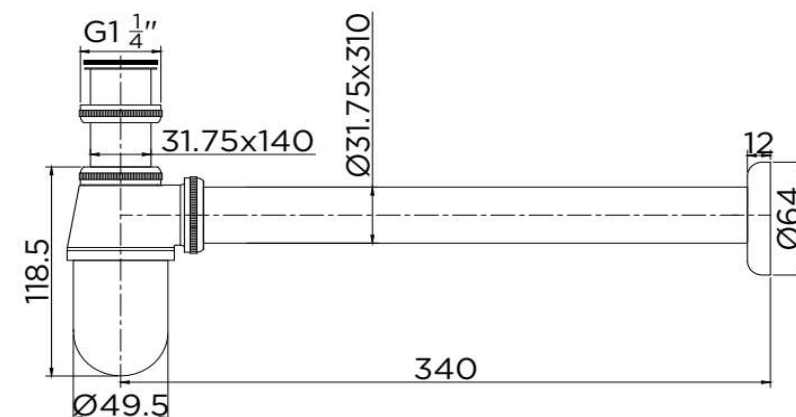

สี

ท่อน้ำทิ้ง : สีดำด้าน

ลักษณะสินค้า

ท่อน้ำทิ้งแนวนอน : ยาว 31 ซม.

ท่อน้ำทิ้งแนวตั้ง : ยาว 14 ซม.

ฟังก์ชัน : 1 ฟังก์ชัน

อัตราการไหล : -. ลิตร/นาที

สินค้าในชุดประกอบด้วย

P-Trap : Black matt

Product Descriptions

P-Trap Horizontal : Long 31 cm

P-Trap Vertical : Long 14 cm

Function : 1 Function

Flow rate : -. Litres/min

Consist of

Bottom Trap

Item number

KA-02-112-55(S)

Dimension	Dimension pack.	Unit
50x364x120	120x320x70	mm
Net Weight	Gross Weight	Unit
0.43	0.54	kg
Packing type	Packing unit	UOM
White Box	25 Pcs/Carton	Pc
SKU Barcode		
885 1674 54868 6		