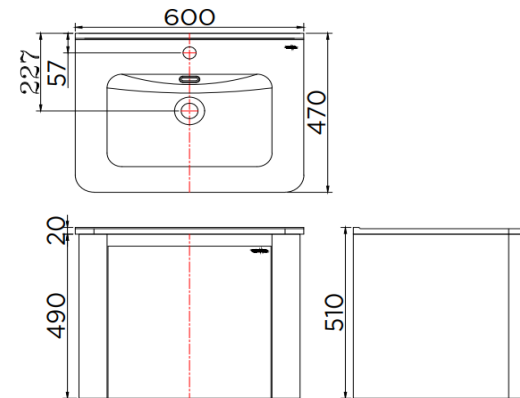

SPECIFICATION SHEET

ชื่อสินค้า

อ่างล้างหน้าพร้อมตู้เฟอร์นิเจอร์ แบบแขวนผนัง
ขนาด กว้าง 600 x ยาว 470 x สูง 510 มม.

Item name

Wash Basin with Hanging Cabinet
size Width 600 x Long 470 x High 510 mm

Item number

Wash Basin : Ceramic
Cabinet : PVC material + PVC film

สี

อ่างล้างหน้า : สีขาว
ตู้เฟอร์นิเจอร์ : สีขาว

Finish

Wash Basin : White
Cabinet : White

ลักษณะสินค้า

อ่างล้างหน้า : วางบนตู้เฟอร์นิเจอร์
ขนาด : 600x470x510 มม.
รูน้ำล้น : มีรูน้ำล้น
มาตรฐานรูก๊อก : 1 รูก๊อก
ประตูบานเปิดคู่

Product Descriptions

Wash Basin : Counter Top on Cabinet
Size : 600x470x510 mm
Over Flow : Available
Standard Faucet Hole : Standard 1 Centered
Double-door cabinet

สินค้าในชุดประกอบด้วย

อ่างล้างหน้า
ตู้เฟอร์นิเจอร์
อุปกรณ์ในการติดตั้ง

Dimension	Dimension pack.	Unit
600x470x510	680x600x630	mm
Net Weight	Gross Weight	Unit
23.5	26.5	kg
Packing type	Packing unit	UOM
Brown box	1 pc/carton	Pc
SKU Barcode		
885 1674 65394 6		

บริษัท กระรัต เอนเตอร์ไพรส์ (ประเทศไทย) จำกัด
9/260 หมู่ที่ 5 ถนนพหลโยธิน ตำบลคลองหนึ่ง
อำเภอคลองหลวง จังหวัดปทุมธานี 12120
E-mail : support@karatfaucet.com