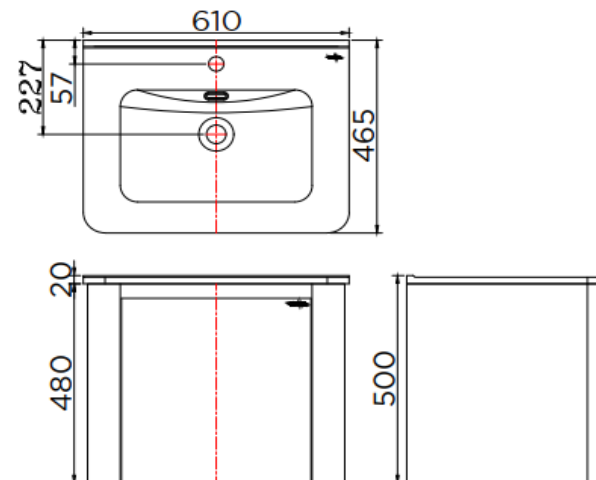

SPECIFICATION SHEET

ชื่อสินค้า

อ่างล้างหน้าพร้อมตู้เฟอร์นิเจอร์ แบบแขวนผนัง
ขนาด กว้าง 610 x ยาว 465 x สูง 500 มม.

แบรนด์

เอสเธอร์

วัสดุ

อ่างล้างหน้า : เซรามิก
ตู้เฟอร์นิเจอร์ : พีวีซี + พีวีซี ฟิล์ม

สี

อ่างล้างหน้า : สีขาว
ตู้เฟอร์นิเจอร์ : สีลายไม้

ลักษณะสินค้า

อ่างล้างหน้า : วางบนตู้เฟอร์นิเจอร์
ขนาด : 610x465x500 มม.
รูน้ำล้น : มีรูน้ำล้น
มาตรฐานรูก๊อก : 1 รูก๊อก
ประตูบานเปิดคู่

สินค้าในชุดประกอบด้วย

Brand

Esther

Materials

Wash Basin : Ceramic
Cabinet : PVC material + PVC film

Finish

Wash Basin : White
Cabinet : Wood

Product Descriptions

Wash Basin : Counter Top on Cabinet
Size : 610x465x500 mm
Over Flow : Available
Standard Faucet Hole : Standard 1 Centered
Double-door cabinet

Consist of

Wash Basin
Cabinet
Fixing Materials

Recommendation

Faucet : Karat faucet
Waste basin drain : KA-08-257-11 or equivalent
Trap : BAT2-50 or equivalent

Item number

EWB-02-008-03

| Dimension | Dimension pack. | Unit |
|------------------|-----------------|------|
| 610x465x500 | - | mm |
| Net Weight | Gross Weight | Unit |
| - | - | kg |
| Packing type | Packing unit | UOM |
| Brown box | 1 pc/carton | Pc |
| SKU Barcode | | |
| 885 1674 65395 3 | | |